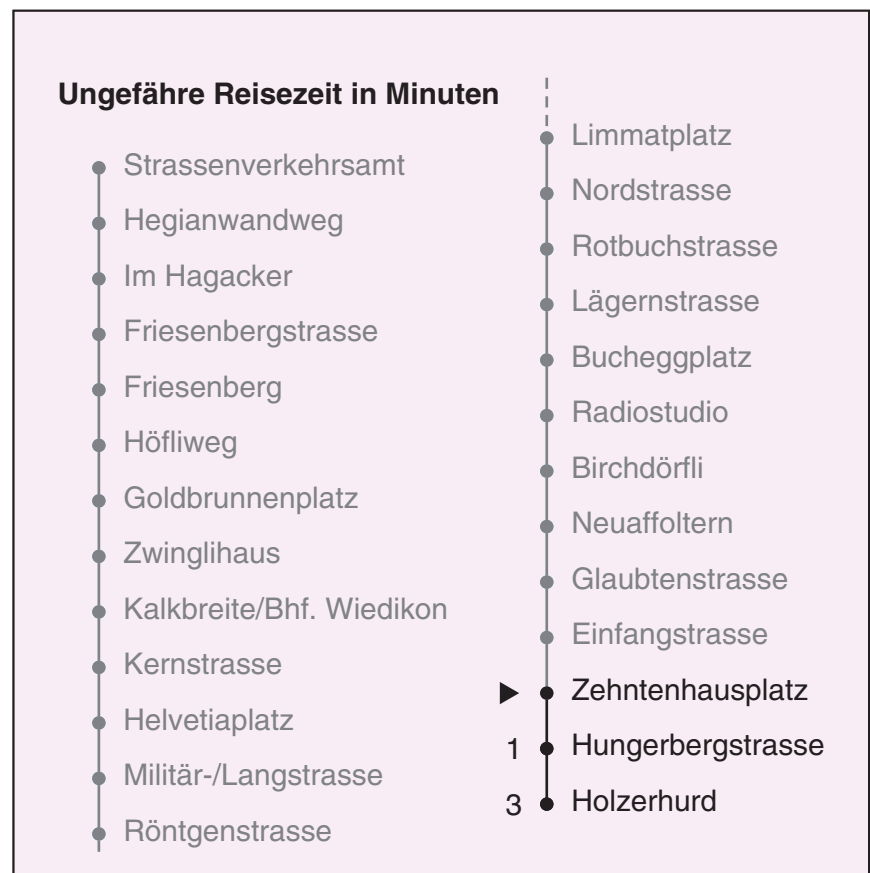

32

VBZ Züri Linie

Partner im ZVV
Auskünfte:
ZVV-Fahrplan-
App oder
ZVV-Contact
0848 988 988
www.zvv.ch

Zehntenhausplatz

Richtung
Holzerhurd

Gültig ab 13.12.2020

Als Sonntage gelten auch: 25. und 26. Dezember, 1. und 2. Januar, Karfreitag, Ostermontag, 1. Mai, Auffahrt, Pfingstmontag, 1. August

h	Montag-Freitag	Samstag	Sonn- und Feiertag
4	48		
5	03 18 33 44 53 58	03 18 33 44 58	03 18 33 44 58
6	06 13 21 28 33 37 44 51 56 59	13 28 43 58	13 28 43 58
7	07 13 19 25 31 37 43 49 55	13 28 37 43 55	13 28 43 58
8	01 07 13 19 25 31 37 43 49 55	05 15 25 35 45 55	13 28 43 58
9	00 07 15 22 30 37 45 52	05 15 25 35 45 50 55	13 28 43 58
10	00 07 15 22 30 37 45 52	05 10 15 23 30 37 45 52	07 13 25 35 45 55
11	00 07 15 22 30 37 45 52	00 07 15 22 30 37 45 52	05 15 25 35 45 55
12	00 07 15 22 30 37 45 52	00 07 15 22 30 37 45 52	05 15 25 35 45 55
13	00 07 15 22 30 37 45 52	00 07 15 22 30 37 45 52	05 15 25 35 45 55
14	00 07 15 22 30 37 45 52	00 07 15 22 30 37 45 52	05 15 25 35 45 55
15	00 07 15 22 30 37 45 52	00 07 15 22 30 37 45 52	05 15 25 35 45 55
16	00 07 11 15 22 30 35 41 47 53 59	00 07 15 22 30 37 45 52	05 15 25 35 45 55
17	05 11 17 23 29 35 41 47 53 59	00 07 15 22 30 37 45 52	05 15 25 35 45 55
18	05 11 17 23 29 35 41 47 53	00 07 15 22 30 37 44 52 59	05 15 25 35 45 55
19	00 07 07 15 22 30 37 45 52	07 14 22 29 37 44 52 59	05 15 25 35 45 55
20	00 07 15 22 30 37 45 55	07 14 22 29 37 45 55	05 15 25 35 45 55
21	05 15 25 35 45 55	05 15 25 35 45 55	05 15 25 35 45 55
22	05 15 25 35 45 55 ^b 58 ^a	05 15 25 35 45 55	05 15 25 35 45 58
23	05 ^b 13 ^a 15 ^b 25 ^b 28 ^a 35 ^b 43 ^a 45 ^b 55 ^b 58 ^a	05 15 25 35 45 55	13 28 43 58
0	05 ^b 13 ^a 15 ^b 25 ^b 28 ^a 35 ^b 49	05 15 25 35 49	13 28 49

a Montag - Donnerstag b Nur Freitag

Nach besonderem Fahrplan verkehren die Kurse am 24. und 31. Dezember, am Sechseläuten, an der Streetparade und am Knabenschüssen.