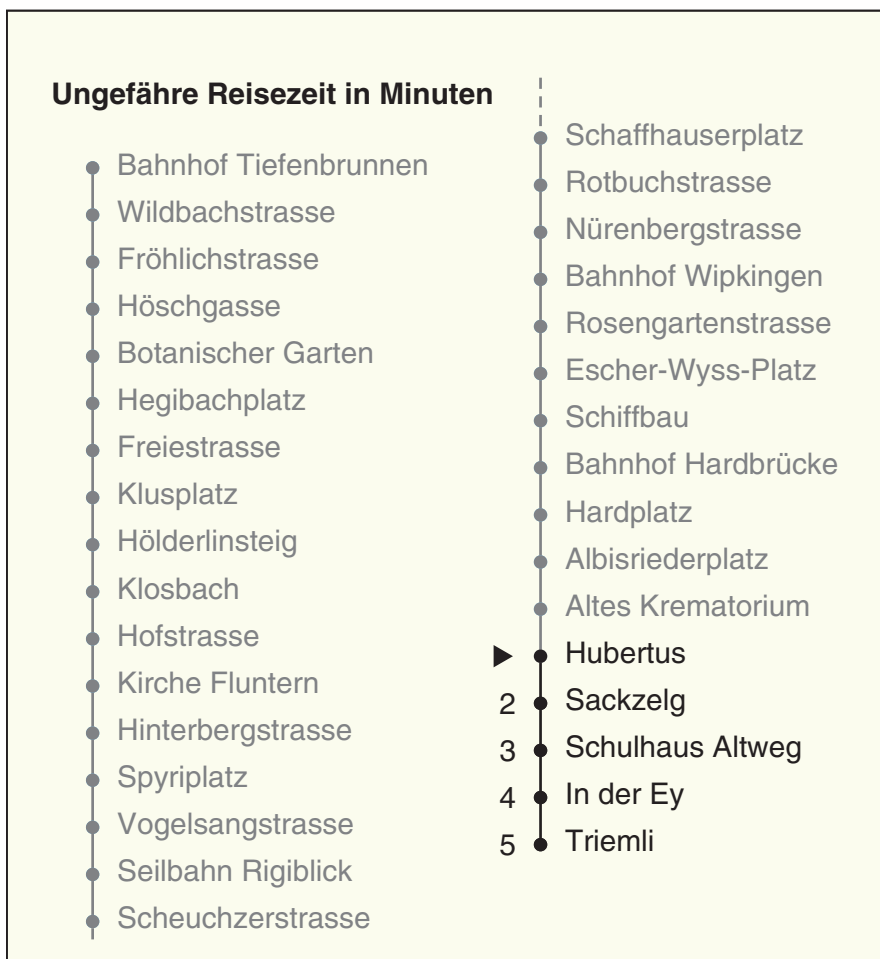

33

VBZ Züri Linie
 Partner im ZVV
Auskünfte:
ZVV-Fahrplan-
App oder
ZVV-Contact
0848 988 988
www.zvv.ch

Hubertus

Richtung Triemli

Gültig ab 13.12.2020

Als Sonntage gelten auch: 25. und 26. Dezember, 1. und 2. Januar, Karfreitag, Ostermontag, 1. Mai, Auffahrt, Pfingstmontag, 1. August

h	Montag-Freitag	Samstag	Sonn- und Feiertag
5	10 25 40 48 56	10 25 40 48	10 25 40 48
6	03 10 18 23 30 35 38 49 56	03 18 33 48	03 18 33 48
7	04 11 19 26 34 41 49 56	03 18 33 48 58	03 18 33 48
8	04 11 19 26 34 41 47 54	05 09 19 29 39 49 59	03 18 33 48
9	01 08 15 22 30 37 45 52	09 19 29 39 49 59	03 18 33 48 57
10	00 07 15 22 30 37 45 52	09 19 25 29 37 45 52	03 18 24 28 39 49 59
11	00 07 15 22 30 37 45 52	00 07 15 22 30 37 45 52	09 19 29 39 49 59
12	00 07 15 22 30 37 45 52	00 07 15 22 30 37 45 52	09 19 29 39 49 59
13	00 07 15 22 30 37 45 52	00 07 15 22 30 37 45 52	09 19 29 39 49 59
14	00 07 15 22 30 37 45 52	00 07 15 22 30 37 45 52	09 19 29 39 49 59
15	00 07 15 22 30 37 45 49 52	00 07 15 22 30 37 45 52	09 19 29 39 49 59
16	00 07 15 24 32 39 47 54	00 07 15 22 30 37 45 52	09 19 29 39 49 59
17	02 09 17 24 32 39 47 54	00 07 15 22 30 37 45 52	09 19 29 39 49 59
18	02 09 17 24 32 39 47 54	00 07 15 22 30 36 44 51 59	09 19 29 39 49 59
19	02 07 13 21 29 37 45 52	06 14 21 29 36 44 51 59	09 19 29 39 49 59
20	00 07 15 22 32 40 50	06 14 21 31 40 50	09 19 29 39 50
21	00 10 20 30 40 50	00 10 20 30 40 50	00 10 20 30 40 50
22	00 10 20 30 40 50	00 10 20 30 40 50	00 10 20 30 40 50
23	00 ^b 03 ^a 10 ^b 18 ^a 20 ^b 30 ^b 33 ^a 40 ^b 48 ^a 50 ^b	00 10 20 30 40 50	03 18 33 48
0	00 ^b 03 ^a 10 ^b 18 ^a 20 ^b 33 48	00 10 20 33 48	03 18 33 48

a Montag - Donnerstag b Nur Freitag

Nach besonderem Fahrplan verkehren die Kurse am 24. und 31. Dezember, am Sechseläuten, an der Streetparade und am Knabenschüssen.