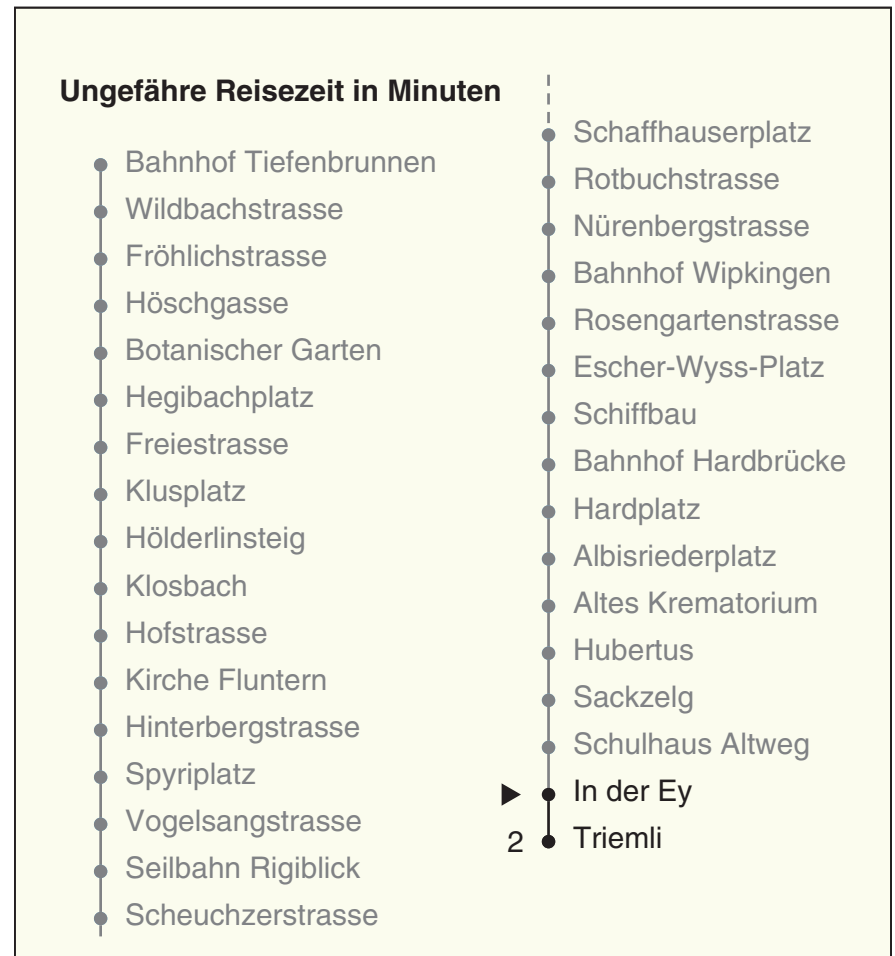

33

VBZ Züri Linie

Partner im ZVV
Auskünfte:
ZVV-Fahrplan-
App oder
ZVV-Contact
0848 988 988
www.zvv.ch

In der Ey
Richtung
Triemli

Gültig ab 13.12.2020

Als Sonntage gelten auch: 25. und 26. Dezember, 1. und 2. Januar, Karfreitag, Ostermontag, 1. Mai, Auffahrt, Pfingstmontag, 1. August

h	Montag-Freitag	Samstag	Sonn- und Feiertag
5	13 28 43 51 59	13 28 43 51	13 28 43 51
6	06 13 21 26 33 38 41 52 59	06 21 36 51	06 21 36 51
7	07 14 22 29 37 44 52 59	06 21 36 51	06 21 36 51
8	07 14 22 29 37 44 50 57	01 08 12 22 32 42 52	06 21 36 51
9	04 11 18 25 33 40 48 55	02 12 22 32 42 52	06 21 36 51
10	03 10 18 25 33 40 48 55	02 12 22 28 32 40 48 55	00 06 21 27 31 42 52
11	03 10 18 25 33 40 48 55	03 10 18 25 33 40 48 55	02 12 22 32 42 52
12	03 10 18 25 33 40 48 55	03 10 18 25 33 40 48 55	02 12 22 32 42 52
13	03 10 18 25 33 40 48 55	03 10 18 25 33 40 48 55	02 12 22 32 42 52
14	03 10 18 25 33 40 48 55	03 10 18 25 33 40 48 55	02 12 22 32 42 52
15	03 10 18 25 33 40 48 52 55	03 10 18 25 33 40 48 55	02 12 22 32 42 52
16	03 10 18 27 35 42 50 57	03 10 18 25 33 40 48 55	02 12 22 32 42 52
17	05 12 20 27 35 42 50 57	03 10 18 25 33 40 48 55	02 12 22 32 42 52
18	05 12 20 27 35 42 50 57	03 10 18 25 33 40 47 55	02 12 22 32 42 52
19	05 10 16 24 32 40 48 55	02 10 17 25 32 40 47 55	02 12 22 32 42 52
20	03 10 18 25 35 43 53	02 10 17 25 34 43 53	02 12 22 32 42 53
21	03 13 23 33 43 53	03 13 23 33 43 53	03 13 23 33 43 53
22	03 13 23 33 43 53	03 13 23 33 43 53	03 13 23 33 43 53
23	03 ^b 06 ^a 13 ^b 21 ^a 23 ^b 33 ^b 36 ^a 43 ^b 51 ^a 53 ^b	03 13 23 33 43 53	06 21 36 51
0	03 ^b 06 ^a 13 ^b 21 ^a 23 ^b 36 51	03 13 23 36 51	06 21 36 51

a Montag - Donnerstag b Nur Freitag

Nach besonderem Fahrplan verkehren die Kurse am 24. und 31. Dezember, am Sechseläuten, an der Streetparade und am Knabenschüssen.