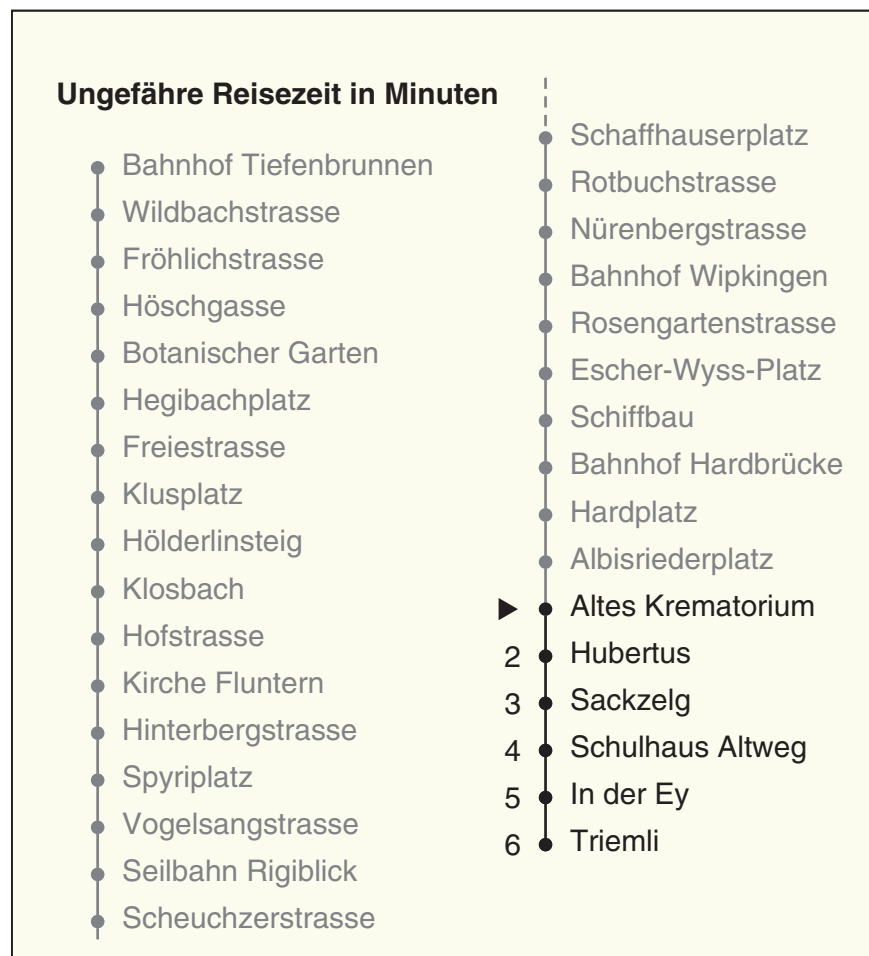

# 33

VBZ Zürich Linie

Partner im ZVV  
**Auskünfte:**  
**ZVV-Fahrplan-**  
**App oder**  
**ZVV-Contact**  
**0848 988 988**  
**www.zvv.ch**

Altes Krematorium

## Richtung Triemli

Gültig ab 13.12.2020

Als Sonntage gelten auch: 25. und 26. Dezember, 1. und 2. Januar, Karfreitag, Ostermontag, 1. Mai, Auffahrt, Pfingstmontag, 1. August

h	Montag-Freitag	Samstag	Sonn- und Feiertag
5	08 23 38 46 54	08 23 38 46	08 23 38 46
6	01 08 16 22 28 33 37 47 55	01 16 31 46	01 16 31 46
7	02 10 17 25 32 40 47 55	01 16 31 46 57	01 16 31 46
8	02 10 17 25 32 40 45 52 59	03 08 18 28 38 48 58	01 16 31 46
9	06 13 21 28 36 43 51 58	08 18 28 38 48 58	01 16 31 46 55
10	06 13 21 28 36 43 51 58	08 18 23 28 36 43 51 58	01 16 22 27 38 48 58
11	06 13 21 28 36 43 51 58	06 13 21 28 36 43 51 58	08 18 28 38 48 58
12	06 13 21 28 36 43 51 58	06 13 21 28 36 43 51 58	08 18 28 38 48 58
13	06 13 21 28 36 43 51 58	06 13 21 28 36 43 51 58	08 18 28 38 48 58
14	06 13 21 28 36 43 51 58	06 13 21 28 36 43 51 58	08 18 28 38 48 58
15	06 13 21 28 36 43 47 51 58	06 13 21 28 36 43 51 58	08 18 28 38 48 58
16	06 13 23 30 38 45 53	06 13 21 28 36 43 51 58	08 18 28 38 48 58
17	00 08 15 23 30 38 45 53	06 13 21 28 36 43 51 58	08 18 28 38 48 58
18	00 08 15 23 30 38 45 53	06 13 21 28 35 43 50 58	08 18 28 38 48 58
19	00 05 12 20 28 36 43 51 58	05 13 20 28 35 43 50 58	08 18 28 38 48 58
20	06 13 21 31 39 49 59	05 13 20 30 39 49 59	08 18 28 38 49 59
21	09 19 29 39 49 59	09 19 29 39 49 59	09 19 29 39 49 59
22	09 19 29 39 49 59 <sup>b</sup>	09 19 29 39 49 59	09 19 29 39 49
23	01a 09b 16a 19b 29b 31a 39b 46a 49b 59b	09 19 29 39 49 59	01 16 31 46
0	01a 09b 16a 19b 31 46	09 19 31 46	01 16 31 46

a Montag - Donnerstag b Nur Freitag

Nach besonderem Fahrplan verkehren die Kurse am 24. und 31. Dezember, am Sechseläuten, an der Streetparade und am Knabenschüssen.