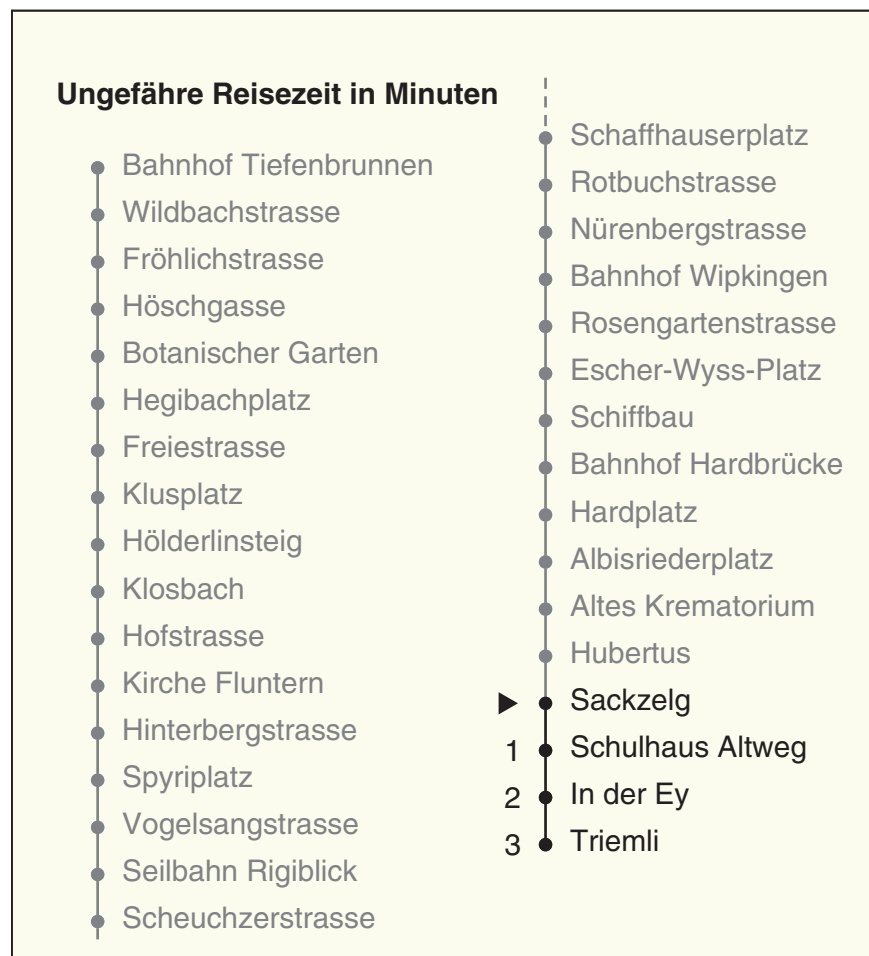

33

VBZ Zürichlinie
 Partner im ZVV
Auskünfte:
ZVV-Fahrplan-
App oder
ZVV-Contact
0848 988 988
www.zvv.ch

Sackzelg

Richtung
Triemli

Gültig ab 13.12.2020

Als Sonntage gelten auch: 25. und 26. Dezember, 1. und 2. Januar, Karfreitag, Ostermontag, 1. Mai, Auffahrt, Pfingstmontag, 1. August

h	Montag-Freitag	Samstag	Sonn- und Feiertag
5	11 26 41 49 57	11 26 41 49	11 26 41 49
6	04 11 19 24 31 36 39 50 57	04 19 34 49	04 19 34 49
7	05 12 20 27 35 42 50 57	04 19 34 49 59	04 19 34 49
8	05 12 20 27 35 42 48 55	06 10 20 30 40 50	04 19 34 49
9	02 09 16 23 31 38 46 53	00 10 20 30 40 50	04 19 34 49 58
10	01 08 16 23 31 38 46 53	00 10 20 26 30 38 46 53	04 19 25 29 40 50
11	01 08 16 23 31 38 46 53	01 08 16 23 31 38 46 53	00 10 20 30 40 50
12	01 08 16 23 31 38 46 53	01 08 16 23 31 38 46 53	00 10 20 30 40 50
13	01 08 16 23 31 38 46 53	01 08 16 23 31 38 46 53	00 10 20 30 40 50
14	01 08 16 23 31 38 46 53	01 08 16 23 31 38 46 53	00 10 20 30 40 50
15	01 08 16 23 31 38 46 50 53	01 08 16 23 31 38 46 53	00 10 20 30 40 50
16	01 08 16 26 33 41 48 56	01 08 16 23 31 38 46 53	00 10 20 30 40 50
17	03 11 18 26 33 41 48 56	01 08 16 23 31 38 46 53	00 10 20 30 40 50
18	03 11 18 26 33 41 48 56	01 08 16 23 31 38 45 53	00 10 20 30 40 50
19	03 08 14 22 30 38 46 53	00 08 15 23 30 38 45 53	00 10 20 30 40 50
20	01 08 16 23 33 41 51	00 08 15 23 32 41 51	00 10 20 30 40 51
21	01 11 21 31 41 51	01 11 21 31 41 51	01 11 21 31 41 51
22	01 11 21 31 41 51	01 11 21 31 41 51	01 11 21 31 41 51
23	01b 04a 11b 19a 21b 31b 34a 41b 49a 51b	01 11 21 31 41 51	04 19 34 49
0	01b 04a 11b 19a 21b 34 49	01 11 21 34 49	04 19 34 49

a Montag - Donnerstag b Nur Freitag

Nach besonderem Fahrplan verkehren die Kurse am 24. und 31. Dezember, am Sechseläuten, an der Streetparade und am Knabenschüssen.