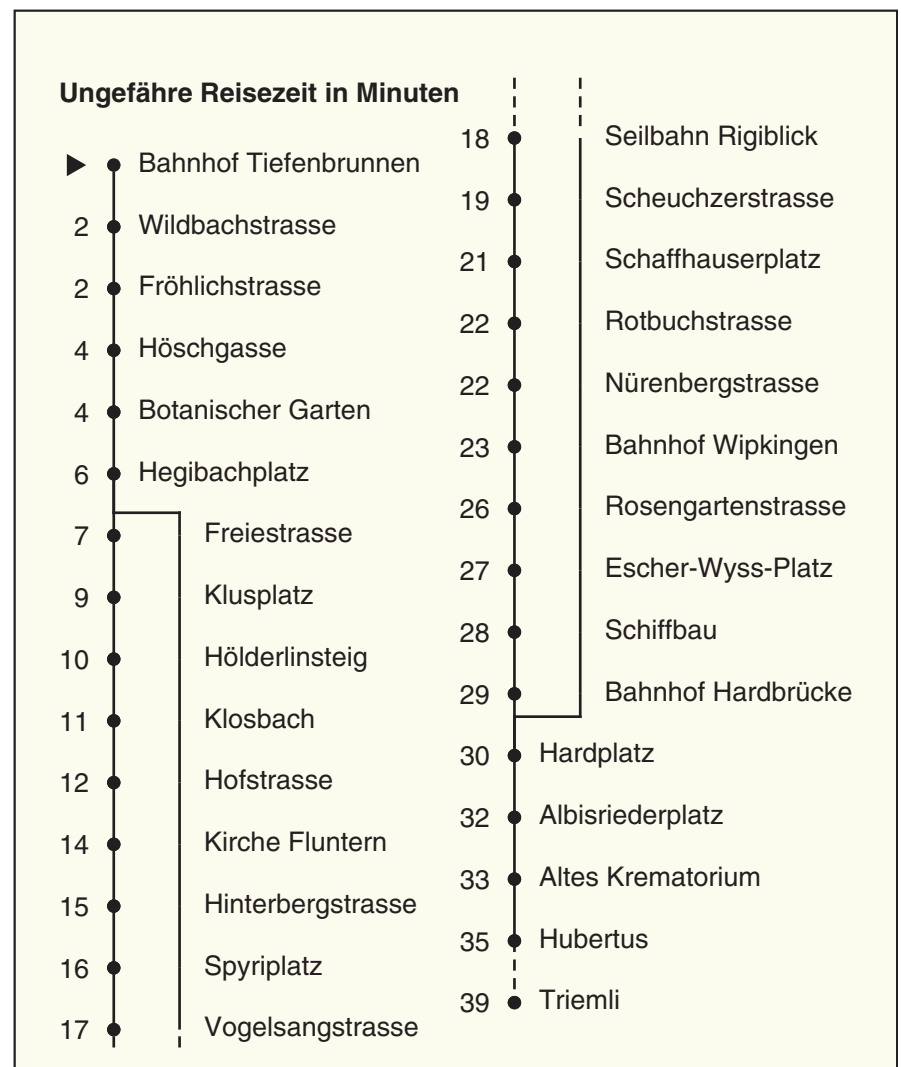

33

VBZ Zürichlinie

Partner im ZVV
Auskünfte:
ZVV-Fahrplan-
App oder
ZVV-Contact
0848 988 988
www.zvv.ch

Bahnhof Tiefenbrunnen

Richtung
Triemli

Gültig ab 13.12.2020

Als Sonntage gelten auch: 25. und 26. Dezember, 1. und 2. Januar, Karfreitag, Ostermontag, 1. Mai, Auffahrt, Pfingstmontag, 1. August

h	Montag-Freitag					Samstag				Sonn- und Feiertag		
5	31	46	58			31	46			31	46	
6	06	13	21	28	36	01	16	31	46	01	16	31
	43	51	58							46		
7	06	13	21	28	36	01	16	26	36	01	16	31
	43	51	58			46	56			46		
8	06	13	20	27	34	06	16	26	36	01	16	31
	41	48	56			46	56			46		
9	03	11	18	26	33	06	16	26	36	01	16	31
	41	48	56			46	56			46	56	
10-14	03	11	18	26	33	03	11	18	26	06	16	26
	41	48	56			33	41	48	56	36	46	56
15	03	11	18	26	33	03	11	18	26	06	16	26
	41	46	53			33	41	48	56	36	46	56
16-17	01	08	16	23	31	03	11	18	26	06	16	26
	38	46	53			33	41	48	56	36	46	56
18	01	08	16	23	31	04	11	19	26	06	16	26
	39	47	55			34	41	49	56	36	46	56
19	03	11	18	26	33	04	11	19	26	06	16	26
	41	48	50 ^{de}	58		34	41	49	51 ^{de}	36	46	56
						58						
20	08	18	20 ^{de}	28	38	08	18	20 ^{de}	28	07	18	28
	48	58				38	48	58		38	48	58
21	08	18	28	38	48	08	18	28	38	08	18	28
	58					48	58			38	48	58
22	08	18	28 ^b	31 ^a	33 ^{ade}	08	18	28	38	08	18	31
	38 ^b	46 ^a	48 ^b	58 ^b		48	58			33 ^{de}	46	
23	01 ^a	03 ^{ade}	08 ^b	16 ^a	18 ^b	08	18	28	38	01	03 ^{de}	16
	28 ^b	31 ^a	38 ^b	46 ^a	48 ^b	48				31	46	
0	01	03 ^{bde}	16	25 ^c	40 ^{de}	01	03 ^{de}	16	25 ^c	01	16	25 ^c
						40 ^{de}				40 ^{de}		

a Montag - Donnerstag d bis Hardplatz

b Nur Freitag

e bedient nicht von Freiestrasse bis Bahnhof Hardbrücke

c bis Albisriederplatz

Nach besonderem Fahrplan verkehren die Kurse am 24. und 31. Dezember, am Sechseläuten, an der Streetparade und am Knabenschiessen.