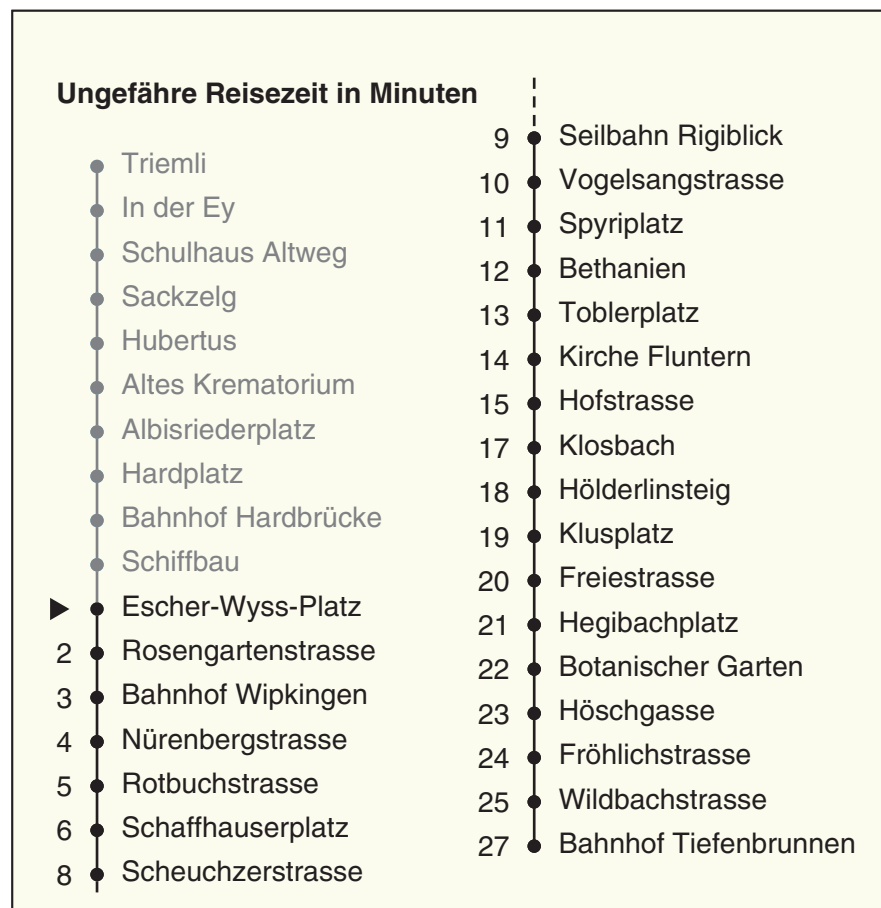

33

VBZ Züri Linie

Partner im ZVV
Auskünfte:
ZVV-Fahrplan-
App oder
ZVV-Contact
0848 988 988
www.zvv.ch

Escher-Wyss-Platz

Richtung Bahnhof Tiefenbrunnen

Gültig ab 13.12.2020

Als Sonntage gelten auch: 25. und 26. Dezember, 1. und 2. Januar, Karfreitag, Ostermontag, 1. Mai, Auffahrt, Pfingstmontag, 1. August

h	Montag-Freitag							Samstag					Sonn- und Feiertag							
5	05	15 ^c	18	28	37 ^c	43	50 ^c	05	15 ^c	18	28	43	58	05	15 ^c	18	28	43	58	
6	07	15	23	30	38	40	45	13	28	43	58	13	28	43	58					
7	00	08	15	23	30	38	45	13	28	44	57	13	28	43	58					
8	00	08	15	23	30	38	45	07	17	27	37	47	57	13	28	43	58			
9	00	07	15	22	30	37	45	07	17	27	37	47	57	13	28	43	56			
10	00	07	15	22	30	37	45	07	15	22	30	37	45	52	06	17	27	37	47	57
11	00	07	15	22	30	37	45	00	07	15	22	30	37	45	07	17	27	37	47	57
12	00	07	15	22	30	37	45	00	07	15	22	30	37	45	07	17	27	37	47	57
13	00	07	15	22	30	37	45	00	07	15	22	30	37	45	07	17	27	37	47	57
14	00	07	15	22	30	37	45	00	07	15	22	30	37	45	07	17	27	37	47	57
15	00	07	15	22	30	37	45	00	07	15	22	30	37	45	07	17	27	37	47	57
16	00	07	13	20	28	35	43	00	07	15	22	30	37	45	07	17	27	37	47	57
17	05	13	20	28	35	43	50	00	07	15	22	30	37	45	07	17	27	37	47	57
18	05	13	20	28	35	43	51	00	07	14	22	29	37	44	07	17	27	37	47	57
19	07	14	22	30	37	45	52	07	14	22	29	37	44	52	07	17	27	37	47	57
20	00	07	15	25	35	45	55	07	15	25	35	45	55	07	16	25	35	45	55	
21	05	15	25	35	45	55	05	15	25	35	45	55	05	15	25	35	45	55		
22	05	15	25	35	45	55 ^b	58 ^a	05	15	25	35	45	55	05	15	25	35	45	58	
23	05 ^b	13 ^a	15 ^b	25 ^b	28 ^a	35 ^b	43 ^a	05	15	25	35	45	58	13	28	43	58			
0	13							13						13						

a Montag - Donnerstag b Nur Freitag c bis Kirche Fluntern

Nach besonderem Fahrplan verkehren die Kurse am 24. und 31. Dezember, am Sechseläuten, an der Streetparade und am Knabenschüssen.