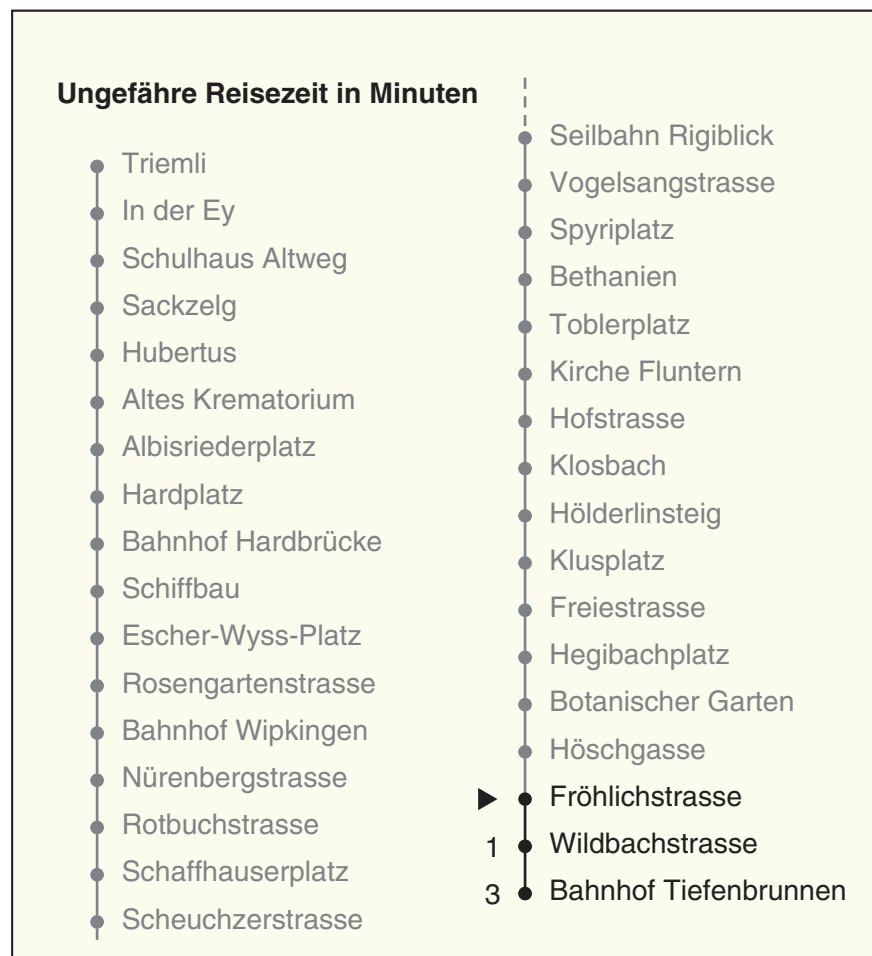

33

VBZ Zürich Linie

Partner im ZVV
Auskünfte:
ZVV-Fahrplan-
App oder
ZVV-Contact
0848 988 988
www.zvv.ch

Fröhlichstrasse

Richtung Bahnhof Tiefenbrunnen

Gültig ab 13.12.2020

Als Sonntage gelten auch: 25. und 26. Dezember, 1. und 2. Januar, Karfreitag, Ostermontag, 1. Mai, Auffahrt, Pfingstmontag, 1. August

h	Montag-Freitag	Samstag	Sonn- und Feiertag
5	27 40 51 59	27 40 51	27 40 51
6	06 13 21 29 38 45 53	06 21 36 51	06 21 36 51
7	00 06 11 18 26 33 41 48 56	06 21 29 36 51	06 21 36 51
8	03 11 18 26 33 41 48 56	00 07 20 30 40 50	06 21 36 51
9	03 09 17 24 32 39 47 54	00 10 20 30 40 50 55	06 21 36 51 59
10	02 09 17 24 32 39 47 54	00 10 20 26 30 39 47 54	06 19 29 40 50
11	02 09 17 24 32 39 47 54	02 09 17 24 32 39 47 54	00 10 20 30 40 50
12	02 09 17 24 32 39 47 54	02 09 17 24 32 39 47 54	00 10 20 30 40 50
13	02 09 17 24 32 39 47 54	02 09 17 24 32 39 47 54	00 10 20 30 40 50
14	02 09 17 24 32 39 47 54	02 09 17 24 32 39 47 54	00 10 20 30 40 50
15	02 09 17 24 32 39 47 54	02 09 17 24 32 39 47 54	00 10 20 30 40 50
16	02 09 17 24 32 39 46 53	02 09 17 24 32 39 47 54	00 10 20 30 40 50
17	01 08 16 23 31 38 46 53	02 09 17 24 32 39 47 54	00 10 20 30 40 50
18	01 08 16 23 31 38 46 53	02 09 17 24 32 37 45 52	00 10 20 30 40 50
19	01 08 16 24 32 38 46 54	00 07 15 22 30 37 45 52	00 10 20 30 40 50
20	02 09 17 24 32 38 48 58	00 07 15 22 30 38 48 58	00 10 20 30 39 48 58
21	08 18 28 38 48 58	08 18 28 38 48 58	08 18 28 38 48 58
22	08 18 28 38 48 58	08 18 28 38 48 58	08 18 28 38 48 58
23	08 18 ^b 21 ^a 28 ^b 36 ^a 38 ^b 48 ^b 51 ^a 58 ^b	08 18 28 38 48 58	08 21 36 51
0	06 ^a 08 ^b 21 36	08 21 36	06 21 36

a Montag - Donnerstag b Nur Freitag

Nach besonderem Fahrplan verkehren die Kurse am 24. und 31. Dezember, am Sechseläuten, an der Streetparade und am Knabenschüssen.