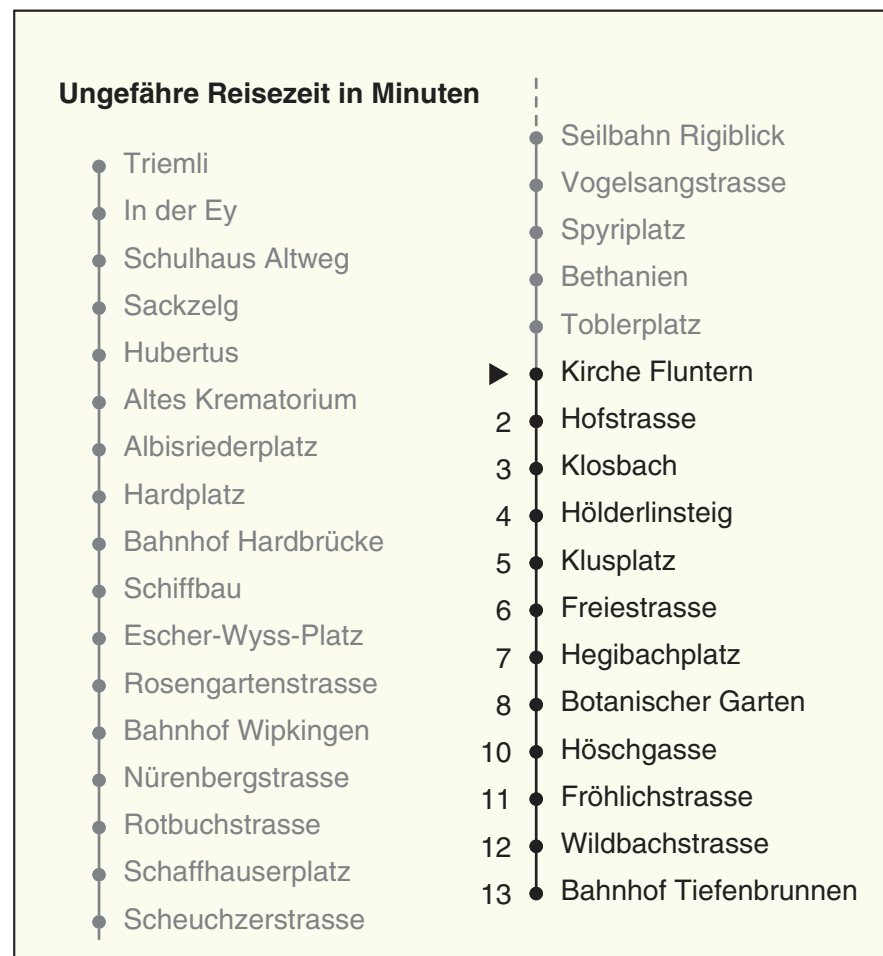

33

VBZ Züri Linie
 Partner im ZVV
Auskünfte:
ZVV-Fahrplan-
App oder
ZVV-Contact
0848 988 988
www.zvv.ch

Kirche Fluntern

Richtung Bahnhof Tiefenbrunnen

Gültig ab 13.12.2020

Als Sonntage gelten auch: 25. und 26. Dezember, 1. und 2. Januar, Karfreitag, Ostermontag, 1. Mai, Auffahrt, Pfingstmontag, 1. August

h	Montag-Freitag	Samstag	Sonn- und Feiertag
5	18 31 41 56	18 31 41 56	18 31 41 56
6	11 20 28 36 43 51 55	11 26 41 56	11 26 41 56
7	00 07 15 22 30 37 45 52	11 26 41 57	11 26 41 56
8	00 07 15 22 30 37 45 52 59	10 20 30 40 50	11 26 41 56
9	06 14 21 29 36 44 51 59	00 10 20 30 40 50	11 26 41 56
10	06 14 21 29 36 44 51 59	00 10 20 29 36 44 51 59	09 19 30 40 50
11	06 14 21 29 36 44 51 59	06 14 21 29 36 44 51 59	00 10 20 30 40 50
12	06 14 21 29 36 44 51 59	06 14 21 29 36 44 51 59	00 10 20 30 40 50
13	06 14 21 29 36 44 51 59	06 14 21 29 36 44 51 59	00 10 20 30 40 50
14	06 14 21 29 36 44 51 59	06 14 21 29 36 44 51 59	00 10 20 30 40 50
15	06 14 21 29 36 44 51 59	06 14 21 29 36 44 51 59	00 10 20 30 40 50
16	06 14 21 28 35 42 50 57	06 14 21 29 36 44 51 59	00 10 20 30 40 50
17	05 12 20 27 35 42 50 57	06 14 21 29 36 44 51 59	00 10 20 30 40 50
18	05 12 20 27 35 42 50 57	06 14 21 27 35 42 50 57	00 10 20 30 40 50
19	05 13 21 28 36 44 51 59	05 12 20 27 35 42 50 57	00 10 20 30 40 50
20	06 14 21 28 38 48 58	05 12 20 28 38 48 58	00 10 20 29 38 48 58
21	08 18 28 38 48 58	08 18 28 38 48 58	08 18 28 38 48 58
22	08 18 28 38 48 58	08 18 28 38 48 58	08 18 28 38 48 58
23	08 ^b 11 ^a 18 ^b 26 ^a 28 ^b 38 ^b 41 ^a 48 ^b 56 ^a 58 ^b	08 18 28 38 48 58	11 26 41 56
0	11 26	11 26	11 26

a Montag - Donnerstag b Nur Freitag

Nach besonderem Fahrplan verkehren die Kurse am 24. und 31. Dezember, am Sechseläuten, an der Streetparade und am Knabenschüssen.