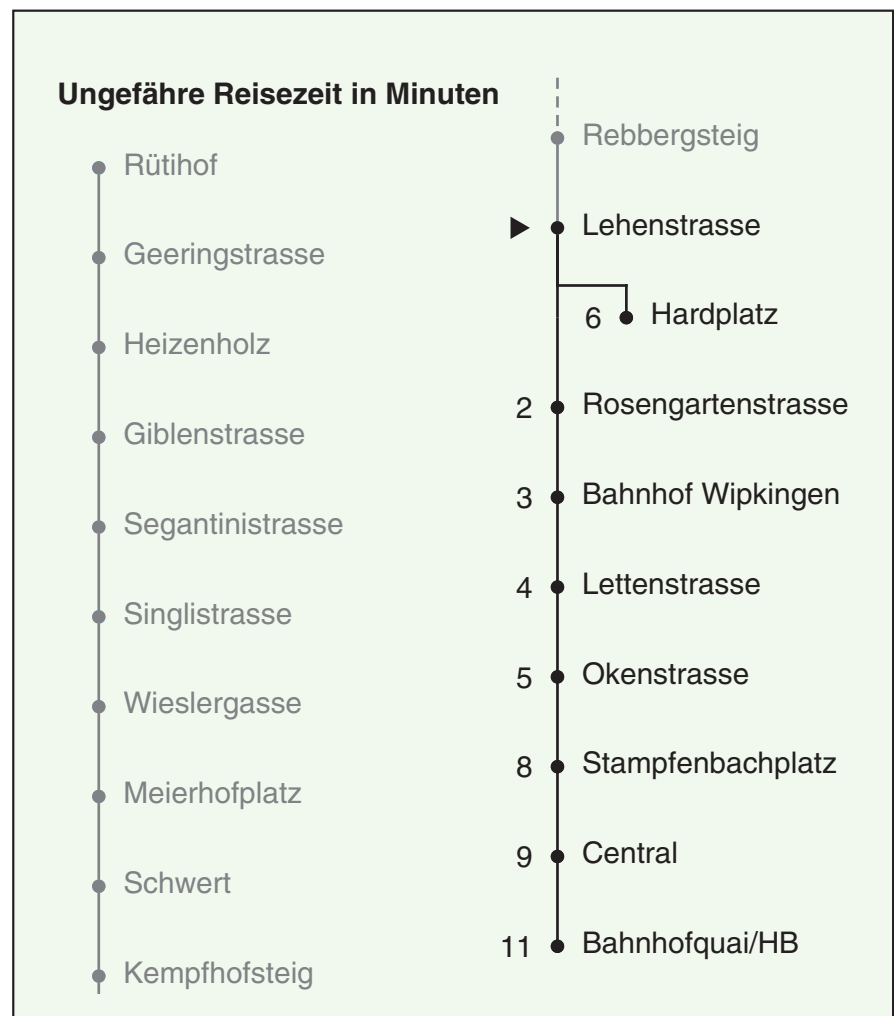

46

VBZ Zürich Linie

Partner im ZVV
Auskünfte:
ZVV-Fahrplan-
App oder
ZVV-Contact
0848 988 988
www.zvv.ch

Lehenstrasse

Richtung Bahnhofquai/HB

Gültig ab 13.12.2020

Als Sonntage gelten auch: 25. und 26. Dezember, 1. und 2. Januar, Karfreitag, Ostermontag, 1. Mai, Auffahrt, Pfingstmontag, 1. August

h	Montag-Freitag						Samstag				Sonn- und Feiertag							
5	24	39	54				24	39	54				24	39	54			
6	09	17	24	32	38	45	09	24	39	54			09	24	39	54		
	50	55																
7	00	05	10	12	15	20	09	24	39	49	59		09	24	39	54		
	25	27	30	32	35	37												
	40	42	45	50	52^c	55												
	57^c																	
8	00	02^c	05	07^c	10	15	09	19	29	39	49		09	24	39	54		
	20	25	30	35	40	45	59											
	47^d	53																
9	00	08	15	23	30	38	09	19	29	39	49		09	24	39	54		
	45	53					59											
10	00	08	15	23	30	38	07	15	23	30	38		09	19	29	39		
	45	53					45	53					49	59				
11-15	00	08	15	23	30	38	00	08	15	23	30		09	19	29	39		
	45	53					38	45	53				49	59				
16	00	08	14	20	26	32	00	08	15	23	30		09	19	29	39		
	37	42	47	52	57		38	45	53				49	59				
17	02	07	12	17	22	27	00	08	15	23	30		09	19	29	39		
	32	37	42	47	52	57	38	45	53				49	59				
18	02	07	12	17	22	27	00	08	15	22	30		09	19	29	39		
	32	38	45	47^d	53	54^d	37	45	52				49	59				
19	00	08	09^d	15	17^d	23	00	07	15	22	30		09	19	29	39		
	30	38	45	53			37	45	52				49	59				
20	00	08	14	23	24^d	33	00	07	14	15^d	23		09	19	30	41		
	43	44^d	53				33	43	44^d	53			52					
21	03	13	23	33	43	53	03	13	23	33	43		03	13	23	33		
							53						43	53				
22	03	13	23^b	24^a	27^{ad}	33^b	03	13	23	33	43		03	13	24	27^d		
	39^a	43^b	53^b	54^a	57^{ad}		53						39	54	57^d			
23	03^b	09^a	13^b	23^b	24^a	33^b	03	13	23	33	43		09	24	39	54		
	39^a	43^b	54	57^{bd}			54	57^d										
0	09	24	27^{bd}	39^d	54^d		09	24	27^d	39^d	54^d		09	24	39^d	54^d		
1	09^d						09^d						09^d					

a Montag - Donnerstag b Nur Freitag c bis Central d bis Hardplatz

Nach besonderem Fahrplan verkehren die Kurse am 24. und 31. Dezember, am Sechseläuten, an der Streetparade und am Knabenschiessen.