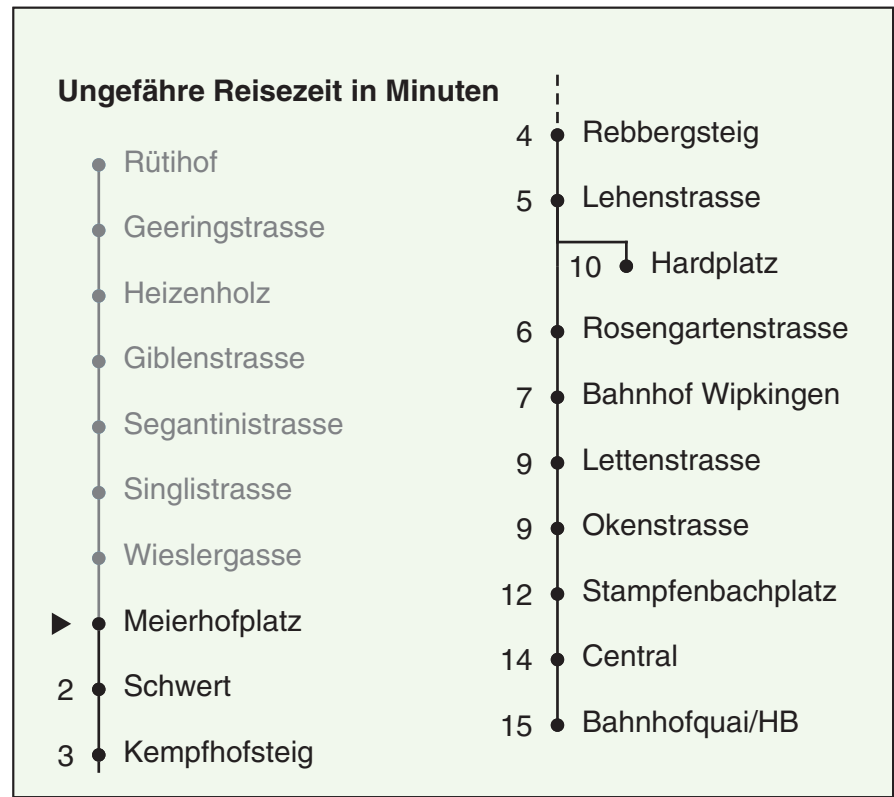

46

VBZ Zürich Linie

Partner im ZVV
Auskünfte:
ZVV-Fahrplan-App oder
ZVV-Contact
0848 988 988
www.zvv.ch

Meierhofplatz

Richtung

Bahnhofquai/HB

Gültig ab 13.12.2020

Als Sonntage gelten auch: 25. und 26. Dezember, 1. und 2. Januar, Karfreitag, Ostermontag, 1. Mai, Auffahrt, Pfingstmontag, 1. August

a Montag - Donnerstag b Nur Freitag c bis Hardplatz

Nach besonderem Fahrplan verkehren die Kurse am 24. und 31. Dezember, am Sechseläuten, an der Streetparade und am Knabenschüssen.