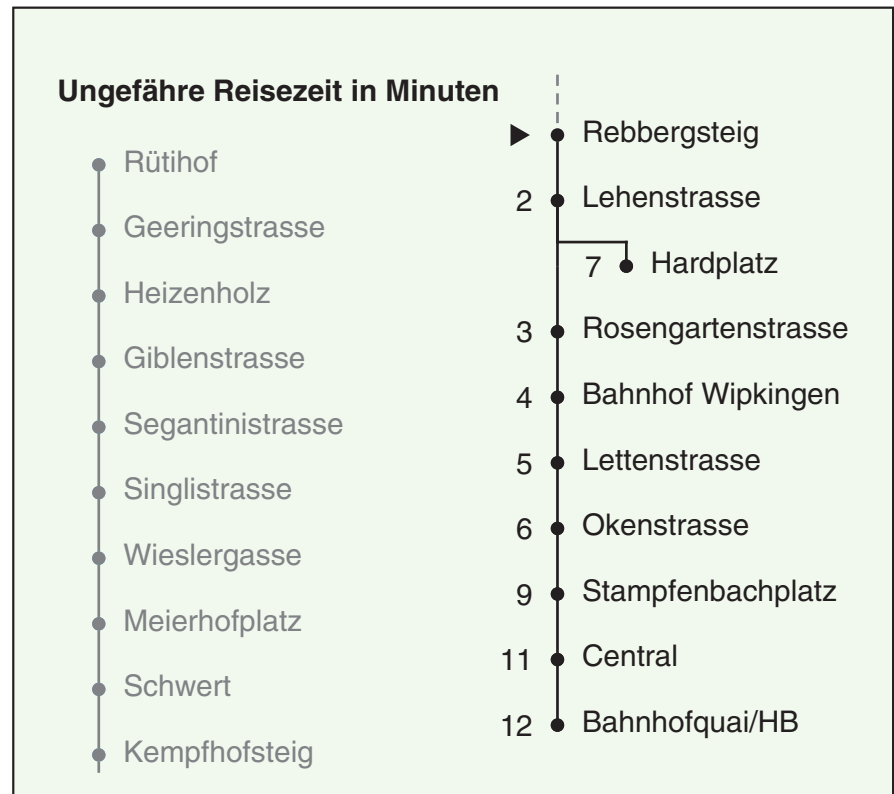

46

VBZ Zürich Linie

Partner im ZVV
Auskünfte:
ZVV-Fahrplan-
App oder
ZVV-Contact
0848 988 988
www.zvv.ch

Rebbergsteig

Richtung

Bahnhofquai/HB

Gültig ab 13.12.2020

Als Sonntage gelten auch: 25. und 26. Dezember, 1. und 2. Januar, Karfreitag, Ostermontag, 1. Mai, Auffahrt, Pfingstmontag, 1. August

a Montag - Donnerstag b Nur Freitag c bis Hardplatz

Nach besonderem Fahrplan verkehren die Kurse am 24. und 31. Dezember, am Sechseläuten, an der Streetparade und am Knabenschiessen.