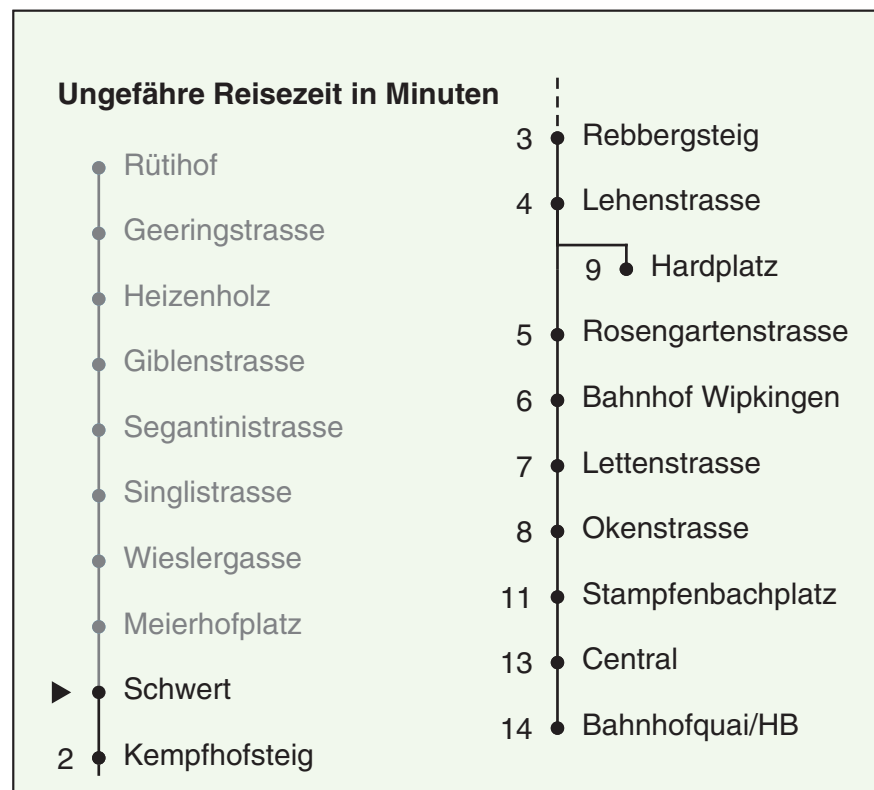

# 46

VBZ Züri Linie

Partner im ZVV  
**Auskünfte:**  
**ZVV-Fahrplan-**  
**App oder**  
**ZVV-Contact**  
**0848 988 988**  
**www.zvv.ch**

Schwert

**Richtung**

**Bahnhofquai/HB**

Gültig ab 13.12.2020

Als Sonntage gelten auch: 25. und 26. Dezember, 1. und 2. Januar, Karfreitag, Ostermontag, 1. Mai, Auffahrt, Pfingstmontag, 1. August

a Montag - Donnerstag b Nur Freitag c bis Hardplatz

Nach besonderem Fahrplan verkehren die Kurse am 24. und 31. Dezember, am Sechseläuten, an der Streetparade und am Knabenschüssen.