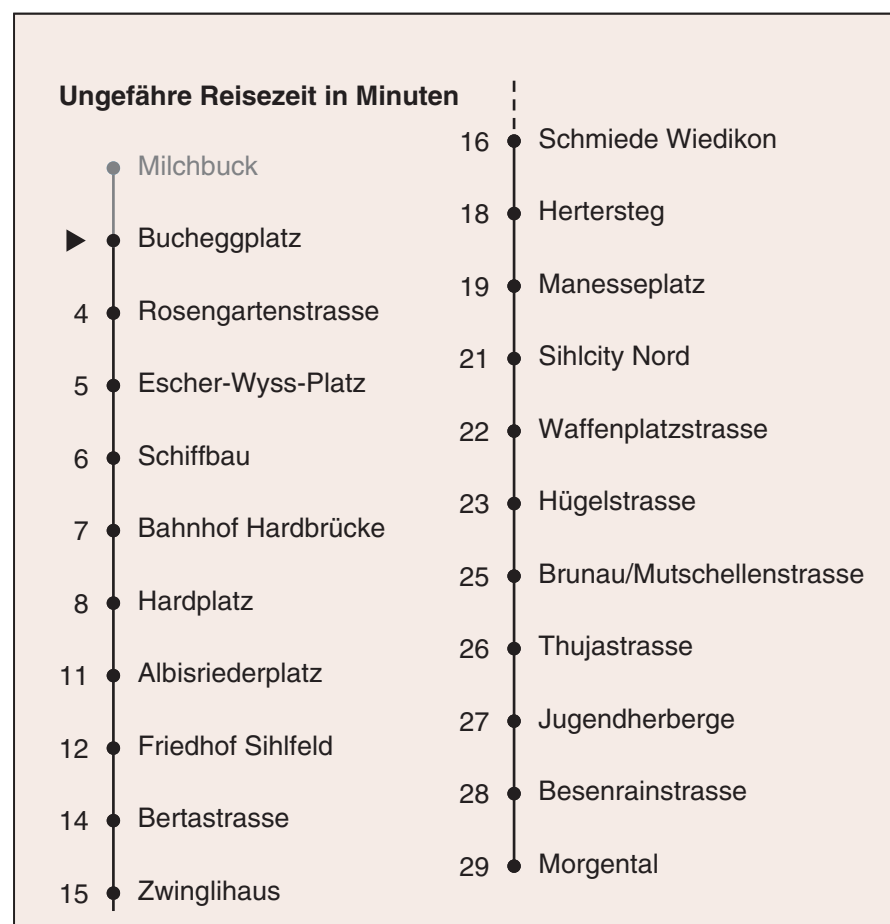

72

VBZ Züri Linie

Partner im ZVV
Auskünfte:
ZVV-Fahrplan-
App oder
ZVV-Contact
0848 988 988
www.zvv.ch

Bucheggplatz

Richtung
Morgental

Gültig ab 13.12.2020

Als Sonntage gelten auch: 25. und 26. Dezember, 1. und 2. Januar, Karfreitag, Ostermontag, 1. Mai, Auffahrt, Pfingstmontag, 1. August

a Montag - Donnerstag c bis Albisriederplatz d bis Hardplatz e Kurs der Linie 32

b Nur Freitag

Nach besonderem Fahrplan verkehren die Kurse am 24. und 31. Dezember, am Sechseläuten, an der Streetparade und am Knabenschüssen.