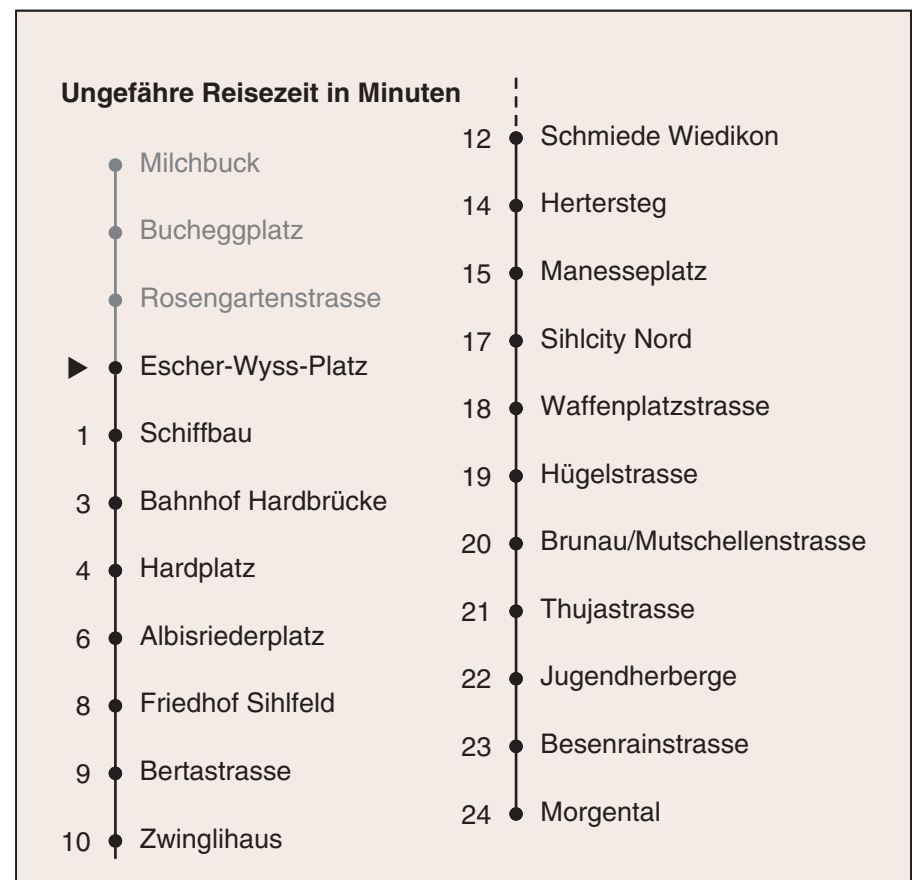

72

VBZ Züri Linie

Partner im ZVV
Auskünfte:
ZVV-Fahrplan-
App oder
ZVV-Contact
0848 988 988
www.zvv.ch

Escher-Wyss-Platz

Richtung Morgental

Gültig ab 13.12.2020

Als Sonntage gelten auch: 25. und 26. Dezember, 1. und 2. Januar, Karfreitag, Ostermontag, 1. Mai, Auffahrt, Pfingstmontag, 1. August

h	Montag-Freitag				Samstag				Sonn- und Feiertag			
5	33	48	58		33	48			33	48		
6	05 33	13 38	20 46	28 53	03	18	33	48	03	18	33	48
7	01 31	08 38	16 46	23 53	03 56	18	33	46	03	18	33	48
8	01 31	08 41	16 50	23 57	06 46	16 56	26	36	03	18	33	48
9	05 34	11 41	19 49	26 56	06 46	16 56	26	36	03	18	33	48
10	04 34	11 41	19 49	26 56	04 34	11 41	19 49	26 56	03 46	16 56	26	36
11-15	04 34	11 41	19 49	26 56	04 34	11 41	19 49	26 56	06 46	16 56	26	36
16	04 33	10 40	18 48	25 55	04 34	11 41	19 49	26 56	06 46	16 56	26	36
17	03 33	10 40	18 48	25 55	04 34	11 41	19 49	26 56	06 46	16 56	26	36
18	03 33	10 41	18 49	25 56	04 33	11 40	18 48	25 55	06 46	16 56	26	36
19	04 34	11 41	19 49	26 56	03 33	10 40	18 48	25 55	06 46	16 56	26	36
20	04 28 58	10 38	18 40^d	20^d 48	03 31^d 58	10 38	18 40^d	28 48	07 38	17 48	28 58	30^d
21	08 48	18 58	28	38	08 48	18 58	28	38	08 48	18 58	28	38
22	08 48	18 58^b	28	38	08 48	18 58	28	38	08 48	18	28	38
23	03^a 33^a	08^b 38^b	18 48	28^b 58^b	08 48	18 58	28	38	03	18	33	48
0	03^a 24^{bde} 36^c 53^{bde}	08^b 28^{bc} 43^{bde}	18 31^{ade} 46^{ade}	21^{ac} 33^{bde} 51^c	08 33de 53^{de}	18 36^c	24de 43^{de}	28^c 51^c	03 36^c	18 46^{de}	21^c 51^c	31^{de}
1	07^{de}				07^{de}				07^{de}			

a Montag - Donnerstag c bis Albisriederplatz d bis Hardplatz e Kurs der Linie 32

b Nur Freitag

Nach besonderem Fahrplan verkehren die Kurse am 24. und 31. Dezember, am Sechseläuten, an der Streetparade und am Knabenschüssen.