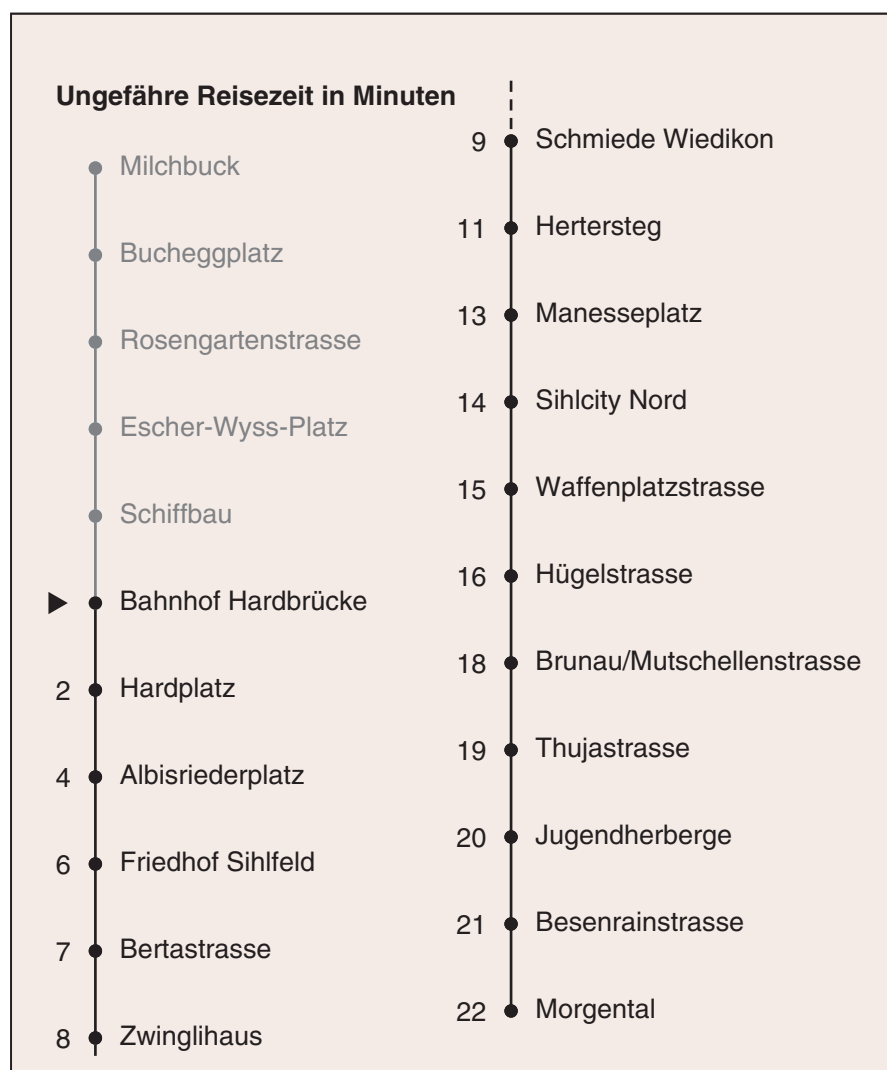

72

VBZ Züri Linie

Partner im ZVV
Auskünfte:
ZVV-Fahrplan-
App oder
ZVV-Contact
0848 988 988
www.zvv.ch

Bahnhof Hardbrücke

Richtung Morgental

Gültig ab 13.12.2020

Als Sonntage gelten auch: 25. und 26. Dezember, 1. und 2. Januar, Karfreitag, Ostermontag, 1. Mai, Auffahrt, Pfingstmontag, 1. August

h	Montag-Freitag					Samstag				Sonn- und Feiertag		
	35	50				35	50			35	50	
5												
6	00 35	07 41	15 48	22 56	30	05	20	35	50	05	20	35
7	03 41	11 48	18 56	26	33	05 59	20	35	49	05	20	35
8	03 43	11 52	18 59	26	34	09 49	19 59	29	39	05	20	35
9	07 43	13 51	21 58	28	36	09 49	19 59	29	39	05	20	35
10	06 43	13 51	21 58	28	36	06 36	13 43	21 51	28 58	05 39	19 49	29 59
11-15	06 43	13 51	21 58	28	36	06 36	13 43	21 51	28 58	09 39	19 49	29 59
16	06 43	13 50	20 58	28	35	06 36	13 43	21 51	28 58	09 39	19 49	29 59
17	05 43	13 50	20 58	28	35	06 36	13 43	21 51	28 58	09 39	19 49	29 59
18	05 43	13 51	20 58	28	35	06 35	14 43	21 50	28 58	09 39	19 49	29 59
19	06 43	13 51	21 58	28	36	05 35	13 43	20 50	28 58	09 39	19 49	29 59
20	06 40	12 42^d	20 50	22^d	30	05 33^d	12 40	20 42^d	30 50	09 32^d	19 40	30 50
21-22	00 50	10	20	30	40	00 40	10 50	20	30	00 30	10 40	20 50
23	00^b 35^a	05^a 40^b	10^b 50	20	30^b	00 40	10 50	20	30	05 50	20	35
0	00^b 26^{bde} 45^{bde}	05^a 30^{bc} 48^{ade}	10^b 33^{ade} 53^c	20 35^{bde} 55^{bde}	23^{ac} 38^c	00 30^c 53^c	10 35de 55^{de}	20 38^c	26de 45^{de}	05 33de 53^c	20 38^c	23^c 48^{de}
1	09^{de}					09^{de}				09^{de}		

a Montag - Donnerstag c bis Albisriederplatz d bis Hardplatz e Kurs der Linie 32

b Nur Freitag

Nach besonderem Fahrplan verkehren die Kurse am 24. und 31. Dezember, am Sechseläuten, an der Streetparade und am Knabenschüssen.