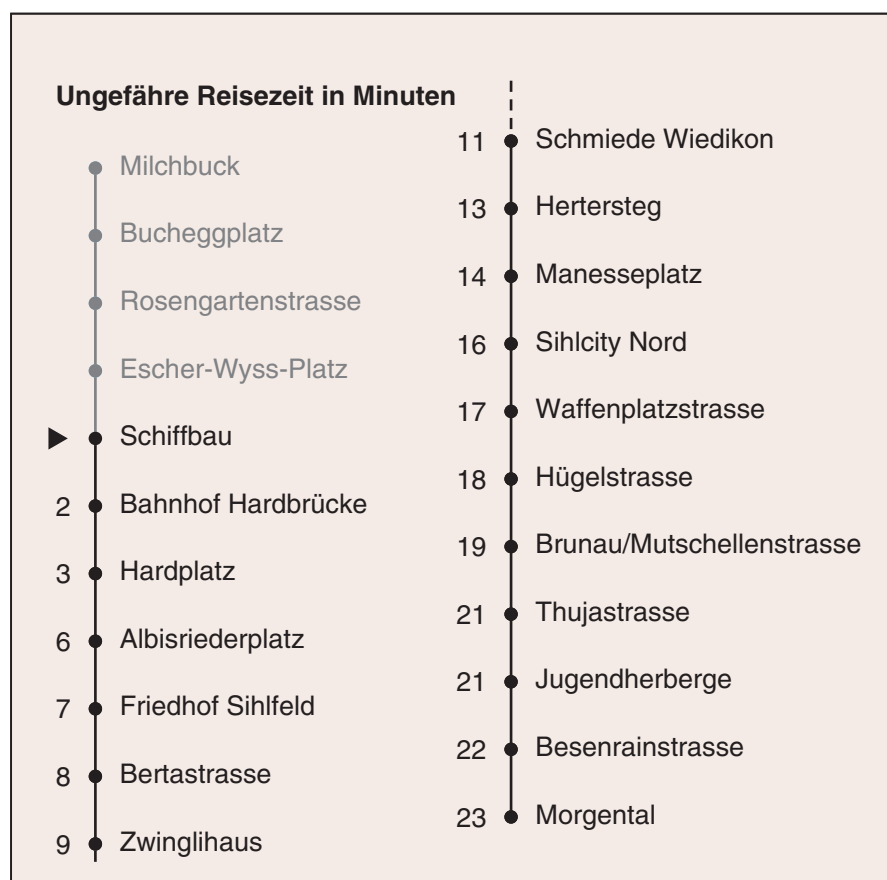

72

VBZ Züri Linie

Partner im ZVV
Auskünfte:
ZVV-Fahrplan-
App oder
ZVV-Contact
0848 988 988
www.zvv.ch

Schiffbau

Richtung Morgental

Gültig ab 13.12.2020

Als Sonntage gelten auch: 25. und 26. Dezember, 1. und 2. Januar, Karfreitag, Ostermontag, 1. Mai, Auffahrt, Pfingstmontag, 1. August

a Montag - Donnerstag c bis Albisriederplatz d bis Hardplatz e Kurs der Linie 32

b Nur Freitag

Nach besonderem Fahrplan verkehren die Kurse am 24. und 31. Dezember, am Sechseläuten, an der Streetparade und am Knabenschüssen.