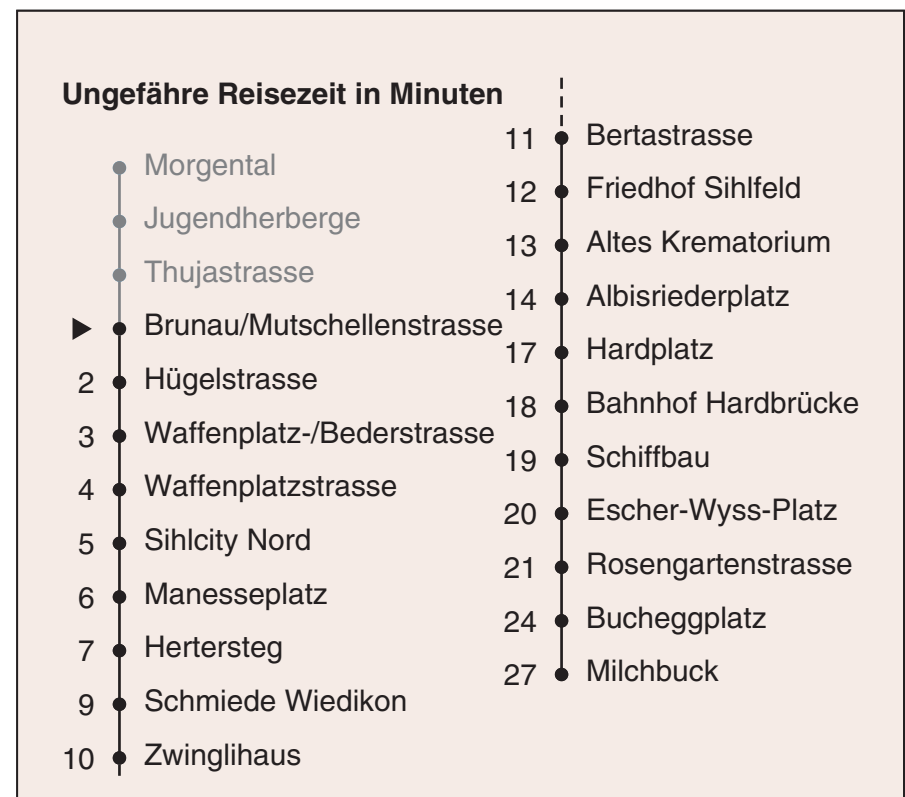

72

VBZ Züri Linie

Partner im ZVV
Auskünfte:
ZVV-Fahrplan-
App oder
ZVV-Contact
0848 988 988
www.zvv.ch

Brunau/Mutschellenstrasse

Richtung
Milchbuck

Gültig ab 13.12.2020

Als Sonntage gelten auch: 25. und 26. Dezember, 1. und 2. Januar, Karfreitag, Ostermontag, 1. Mai, Auffahrt, Pfingstmontag, 1. August

a Montag - Donnerstag b Nur Freitag c bis Albisriederplatz

Nach besonderem Fahrplan verkehren die Kurse am 24. und 31. Dezember, am Sechseläuten, an der Streetparade und am Knabenschüssen.