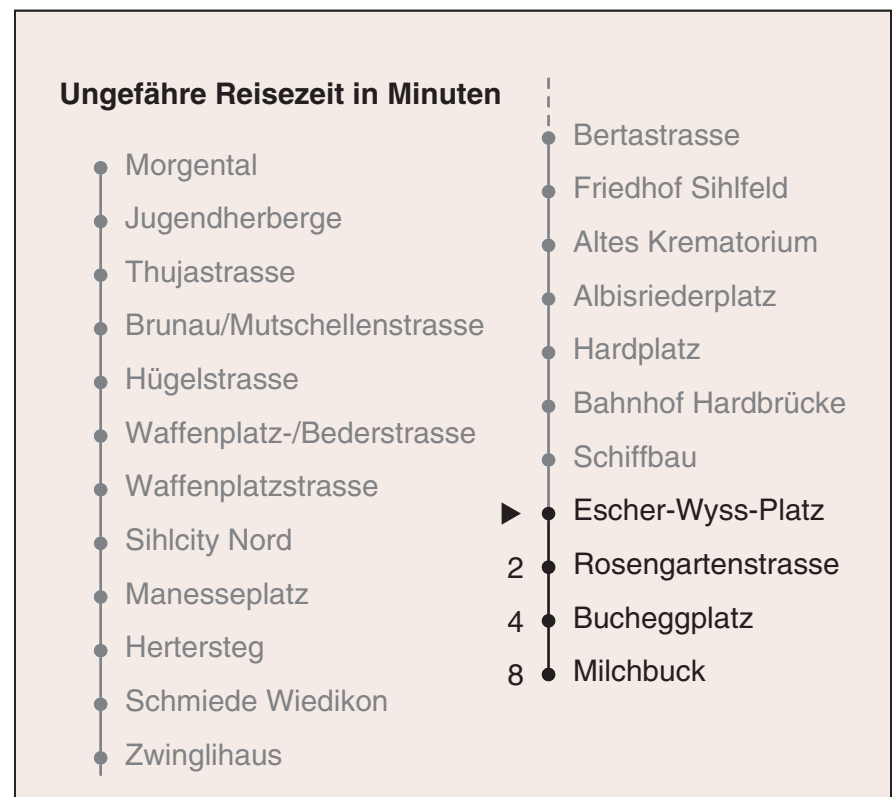

72

VBZ Zürichlinie

Partner im ZVV
Auskünfte:
ZVV-Fahrplan-
App oder
ZVV-Contact
0848 988 988
www.zvv.ch

Escher-Wyss-Platz

Richtung Milchbuck

Gültig ab 13.12.2020

Als Sonntage gelten auch: 25. und 26. Dezember, 1. und 2. Januar, Karfreitag, Ostermontag, 1. Mai, Auffahrt, Pfingstmontag, 1. August

a Montag - Donnerstag b Nur Freitag c bis Bucheggplatz d Kurs der Linie 32
 Nach besonderem Fahrplan verkehren die Kurse am 24. und 31. Dezember, am Sechseläuten, an der Streetparade und am Knabenschüssen.