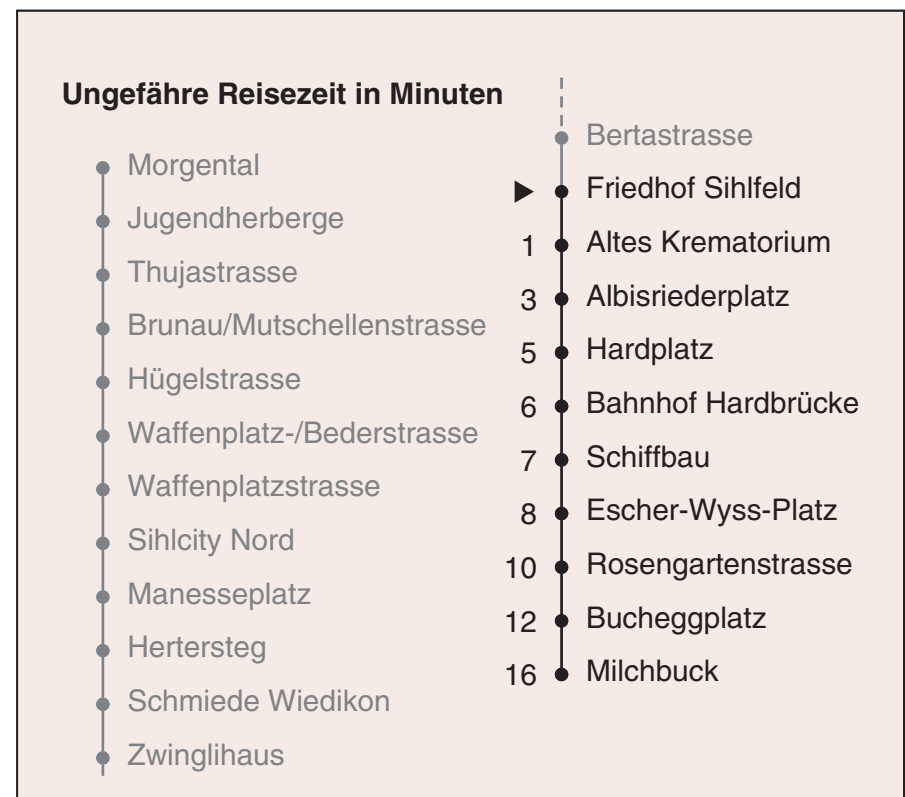

72

VBZ Züri Linie

Partner im ZVV
Auskünfte:
ZVV-Fahrplan-
App oder
ZVV-Contact
0848 988 988
www.zvv.ch

Friedhof Sihlfeld

Richtung Milchbuck

Gültig ab 13.12.2020

Als Sonntage gelten auch: 25. und 26. Dezember, 1. und 2. Januar, Karfreitag, Ostermontag, 1. Mai, Auffahrt, Pfingstmontag, 1. August

h	Montag-Freitag						Samstag					Sonn- und Feiertag				
5	05^c	16^c	29	44	49^c	55	05^c	16^c	29^c	44	59	05^c	16^c	29^c	44	59
6	03	11	15^c	19	26	34	14	29	44	59		14	29	44	59	
	41	47	54													
7	02	09	17	24	32	39	14	29	42^c	45	55	14	29	44	59	
	47	54														
8	02	09	17	24	32	39	05	15	25	35	45	14	29	44	59	
	47	50^c	55				55									
9	02	10	17	25	32	40	05	15	25	35	45	14	29	44	54	
	47	55					55									
10	02	10	17	25	32	40	01^c	05	12	18	25	04	15	25	35	45
	47	55					32	40	47	55		55				
11	02	10	17	25	32	40	02	10	17	25	32	05	15	25	35	45
	47	55					40	47	55			55				
12	02	10	17	25	32	40	02	10	17	25	32	05	15	25	35	45
	47	55					40	47	55			55				
13	02	10	17	25	32	40	02	10	17	25	32	05	15	25	35	45
	47	55					40	47	55			55				
14	02	10	17	25	32	40	02	10	17	25	32	05	15	25	35	45
	47	55					40	47	55			55				
15	02	10	17	25	32	40	02	10	17	25	32	05	15	25	35	45
	47	55					40	47	55			55				
16	02	10	17	23	31	38	02	10	17	25	32	05	15	25	35	45
	46	53					40	47	55			55				
17	01	08	16	23	31	38	02	10	17	25	32	05	15	25	35	45
	46	53					40	47	55			55				
18	01	08	16	23	31	38	02	10	17	25	32	05	15	25	35	45
	46	55					40	47	55			55				
19	02	10	17	20^c	25	32	03	11	18	26	33	05	15	25	35	45
	40	47	55				41	48	56			55				
20	02	10	18	25	33	43	03	11	17	25	33	05	14	23	33	43
	46^c	53					43	46^c	53			53				
21	03	13	23	33	43	53	03	13	23	33	43	03	13	23	33	43
							53					53				
22	03	13	23	33	43^b	44^a	03	13	23	33	43	03	13	23	33	44
	48^{ac}	53^b	59^a				53					48^c	59			
23	03^b	13^b	14^a	18^{ac}	23^b	29^a	03	13	23	33	43	14	18^c	29	44	59
	33^b	43^b	44^a	53^b	59^a		53									
0	03^b	14	18^{bc}	29	36^{bc}	41^{ac}	03	14	18^c	29	36^c	14	29	41^c	56^c	
	46^{bc}	56^c					46^c	56^c								

a Montag - Donnerstag b Nur Freitag c bis Albisriederplatz

Nach besonderem Fahrplan verkehren die Kurse am 24. und 31. Dezember, am Sechseläuten, an der Streetparade und am Knabenschüssen.