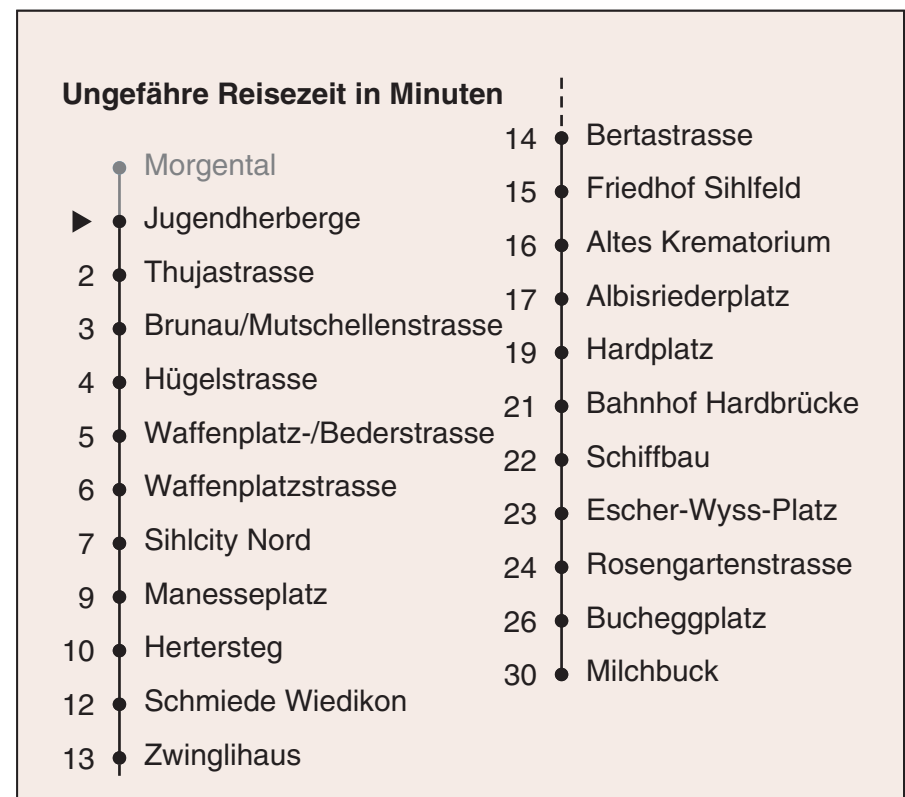

72

VBZ Züri Linie

Partner im ZVV
Auskünfte:
ZVV-Fahrplan-
App oder
ZVV-Contact
0848 988 988
www.zvv.ch

Jugendherberge

Richtung Milchbuck

Gültig ab 13.12.2020

Als Sonntage gelten auch: 25. und 26. Dezember, 1. und 2. Januar, Karfreitag, Ostermontag, 1. Mai, Auffahrt, Pfingstmontag, 1. August

h	Montag-Freitag						Samstag				Sonn- und Feiertag					
5	16	31	42	50	58		31	46			31	46				
6	06	13	21	28	32	39	01	16	31	46		01	16	31	46	
	47	54														
7	02	09	17	24	32	39	01	16	31	41	51	01	16	31	46	
	47	54														
8	02	09	17	24	33	35^c	01	11	21	31	41	01	16	31	46	
	40	48	55				51									
9	03	10	18	25	33	40	01	11	21	31	41	01	16	31	41	51
	48	55					51	58								
10	03	10	18	25	33	40	03	10	18	25	33	01	11	21	31	41
	48	55					40	48	55			51				
11	03	10	18	25	33	40	03	10	18	25	33	01	11	21	31	41
	48	55					40	48	55			51				
12	03	10	18	25	33	40	03	10	18	25	33	01	11	21	31	41
	48	55					40	48	55			51				
13	03	10	18	25	33	40	03	10	18	25	33	01	11	21	31	41
	48	55					40	48	55			51				
14	03	10	18	25	33	40	03	10	18	25	33	01	11	21	31	41
	48	55					40	48	55			51				
15	03	10	18	25	33	40	03	10	18	25	33	01	11	21	31	41
	48	55					40	48	55			51				
16	02	08	15	23	30	38	03	10	18	25	33	01	11	21	31	41
	45	53					40	48	55			51				
17	00	08	15	23	30	38	03	10	18	25	33	01	11	21	31	41
	45	53					40	48	55			51				
18	00	08	15	23	32	40	03	11	18	26	33	01	11	21	31	41
	48	55					41	49	57			51				
19	03	06^c	10	18	25	33	04	12	19	27	34	01	11	21	31	41
	40	48	55				42	49	57			51				
20	05	12	20	30	33^c	40	04	12	20	30	33^c	01	10	20	30	40
	50						40	50				50				
21	00	10	20	30	40	50	00	10	20	30	40	00	10	20	30	40
							50					50				
22	00	10	20	30^b	31^a	35^{ac}	00	10	20	30	40	00	10	20	31	35^c
	40^b	46^a	50^b				50					46				
23	00^b	01^a	05^{ac}	10^b	16^a	20^b	00	10	20	30	40	01	05^c	16	31	46
	30^b	31^a	40^b	46^a	50^b		50									
0	01	05^{bc}	16	23^{bc}	28^{ac}	33^{bc}	01	05^c	16	23^c	33^c	01	16	28^c	43^c	
	43^c						43^c									

a Montag - Donnerstag b Nur Freitag c bis Albisriederplatz

Nach besonderem Fahrplan verkehren die Kurse am 24. und 31. Dezember, am Sechseläuten, an der Streetparade und am Knabenschüssen.