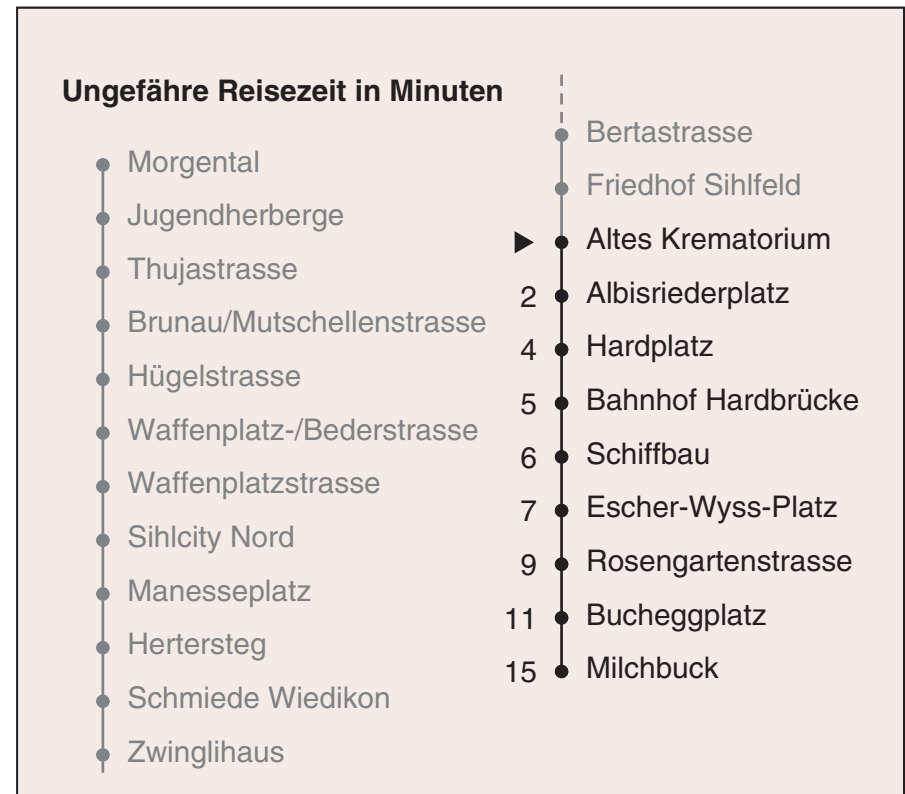

72

VBZ Züri Linie

Partner im ZVV
Auskünfte:
ZVV-Fahrplan-
App oder
ZVV-Contact
0848 988 988
www.zvv.ch

Altes Krematorium

Richtung
Milchbuck

Gültig ab 13.12.2020

Als Sonntage gelten auch: 25. und 26. Dezember, 1. und 2. Januar, Karfreitag, Ostermontag, 1. Mai, Auffahrt, Pfingstmontag, 1. August

a Montag - Donnerstag b Nur Freitag c bis Albisriederplatz

Nach besonderem Fahrplan verkehren die Kurse am 24. und 31. Dezember, am Sechseläuten, an der Streetparade und am Knabenschüssen.