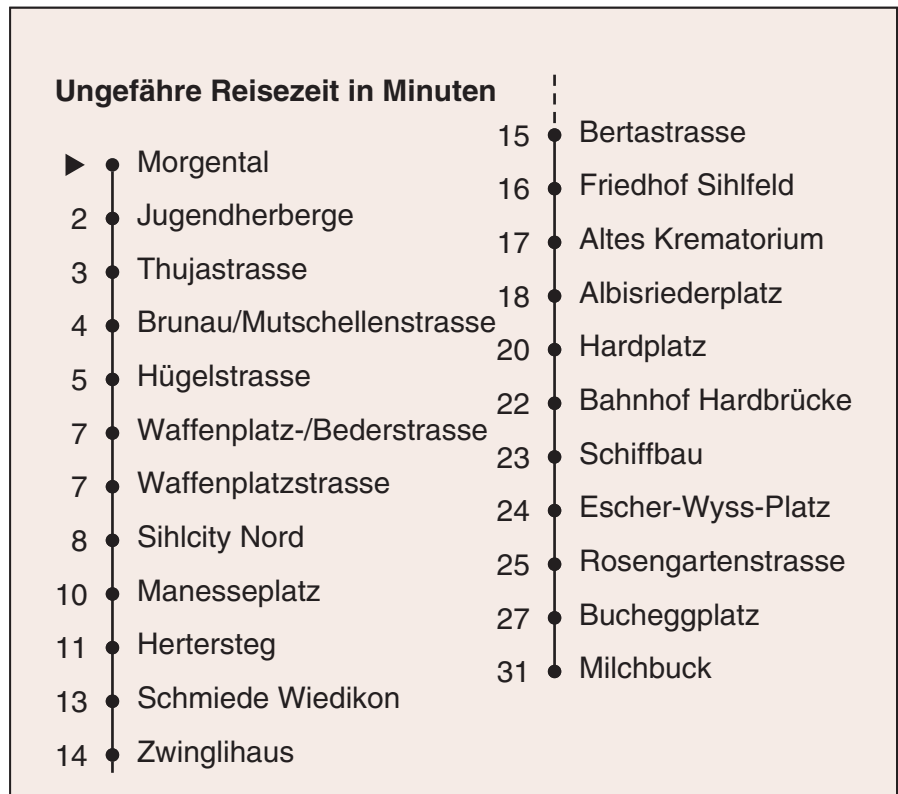

72

VBZ Züri Linie

Partner im ZVV
Auskünfte:
ZVV-Fahrplan-
App oder
ZVV-Contact
0848 988 988
www.zvv.ch

Morgental

Richtung

Milchbuck

Gültig ab 13.12.2020

Als Sonntage gelten auch: 25. und 26. Dezember, 1. und 2. Januar, Karfreitag, Ostermontag, 1. Mai, Auffahrt, Pfingstmontag, 1. August

a Montag - Donnerstag b Nur Freitag c bis Albisriederplatz

Nach besonderem Fahrplan verkehren die Kurse am 24. und 31. Dezember, am Sechseläuten, an der Streetparade und am Knabenschüssen.