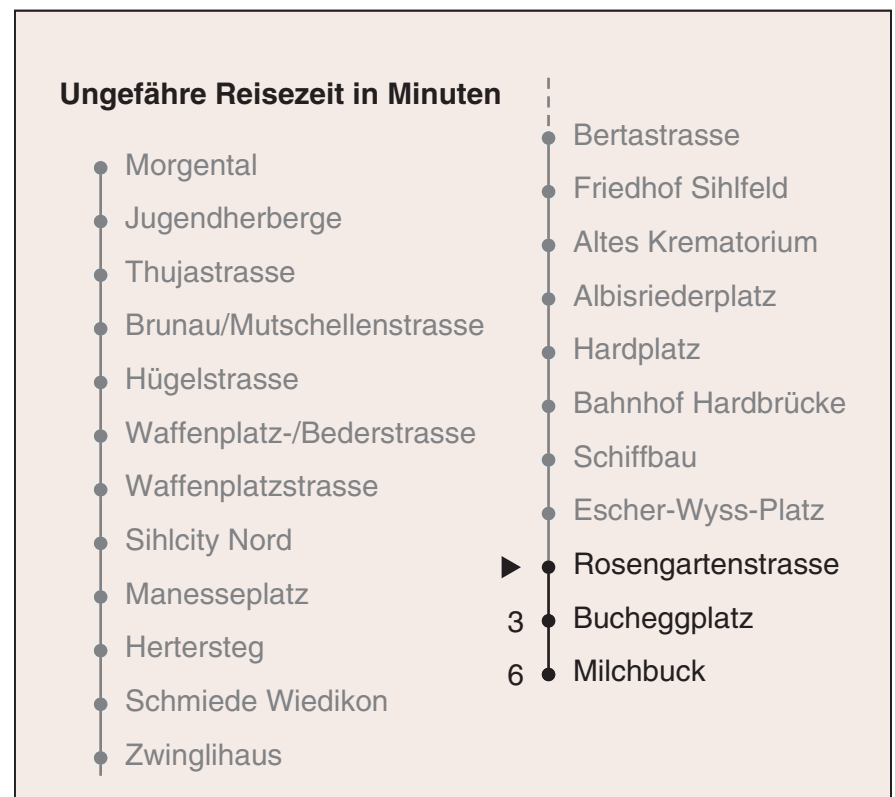

72

VBZ Zürich Linie

Partner im ZVV
Auskünfte:
ZVV-Fahrplan-
App oder
ZVV-Contact
0848 988 988
www.zvv.ch

Rosengartenstrasse

Richtung

Milchbuck

Gültig ab 13.12.2020

Als Sonntage gelten auch: 25. und 26. Dezember, 1. und 2. Januar, Karfreitag, Ostermontag, 1. Mai, Auffahrt, Pfingstmontag, 1. August

a Montag - Donnerstag b Nur Freitag c bis Bucheggplatz d Kurs der Linie 32

Nach besonderem Fahrplan verkehren die Kurse am 24. und 31. Dezember, am Sechseläuten, an der Streetparade und am Knabenschüssen.