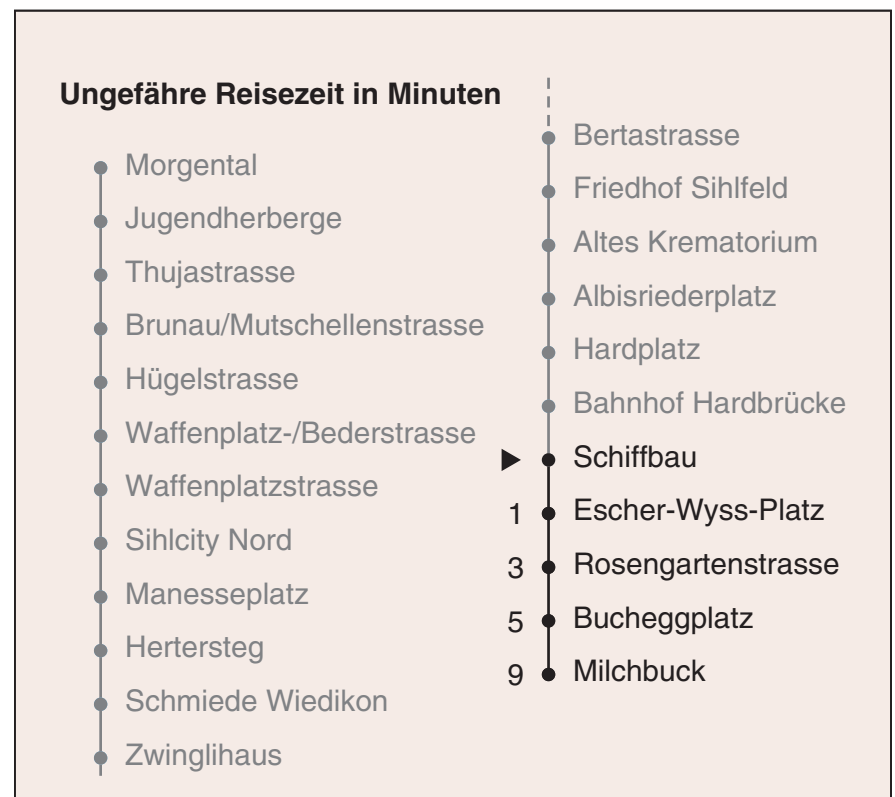

72

VBZ Züri Linie

Partner im ZVV
Auskünfte:
ZVV-Fahrplan-
App oder
ZVV-Contact
0848 988 988
www.zvv.ch

Schiffbau

Richtung Milchbuck

Gültig ab 13.12.2020

Als Sonntage gelten auch: 25. und 26. Dezember, 1. und 2. Januar, Karfreitag, Ostermontag, 1. Mai, Auffahrt, Pfingstmontag, 1. August

h	Montag-Freitag	Samstag	Sonn- und Feiertag
4	35cd 50cd	50cd	50cd
5	05cd 11 22 35 50 55	05cd 11 22 35 50	05cd 11 22 35 50
6	01 09 17 21 25 32 40 47 54	05 20 35 50	05 20 35 50
7	02 09 17 24 32 39 47 54	05 20 35 48 51	05 20 35 50
8	02 09 17 24 32 39 47 54	01 11 21 31 41 51	05 20 35 50
9	02 09 17 24 32 39 47 54	01 11 21 31 41 51	05 20 35 50
10	02 09 17 24 32 39 47 54	01 07 11 18 25 32 39 47 54	00 10 21 31 41 51
11	02 09 17 24 32 39 47 54	02 09 17 24 32 39 47 54	01 11 21 31 41 51
12	02 09 17 24 32 39 47 54	02 09 17 24 32 39 47 54	01 11 21 31 41 51
13	02 09 17 24 32 39 47 54	02 09 17 24 32 39 47 54	01 11 21 31 41 51
14	02 09 17 24 32 39 47 54	02 09 17 24 32 39 47 54	01 11 21 31 41 51
15	02 09 17 24 32 39 47 54	02 09 17 24 32 39 47 54	01 11 21 31 41 51
16	02 09 17 25 31 39 46 54	02 09 17 24 32 39 47 54	01 11 21 31 41 51
17	01 09 16 24 31 39 46 54	02 09 17 24 32 39 47 54	01 11 21 31 41 51
18	01 09 16 24 31 39 46 53	02 09 17 23 31 39 46 54	01 11 21 31 41 51
19	02 09 17 24 32 39 47 54	01 10 17 25 32 40 47 55	01 11 21 31 41 51
20	02 09 17 24 31 39 49 59	02 10 17 23 31 39 49 59	01 11 20 29 39 49 59
21	09 19 29 39 49 59	09 19 29 39 49 59	09 19 29 39 49 59
22	09 19 29 39 49b 50a 59b	09 19 29 39 49 59	09 19 29 39 50
23	05a 09b 19b 20a 29b 35a 39b 49b 50a 59b	09 19 29 39 49 59	05 20 35 50
0	05a 09b 20 35	09 20 35	05 20 35

a Montag - Donnerstag b Nur Freitag c bis Bucheggplatz d Kurs der Linie 32

Nach besonderem Fahrplan verkehren die Kurse am 24. und 31. Dezember, am Sechseläuten, an der Streetparade und am Knabenschüssen.