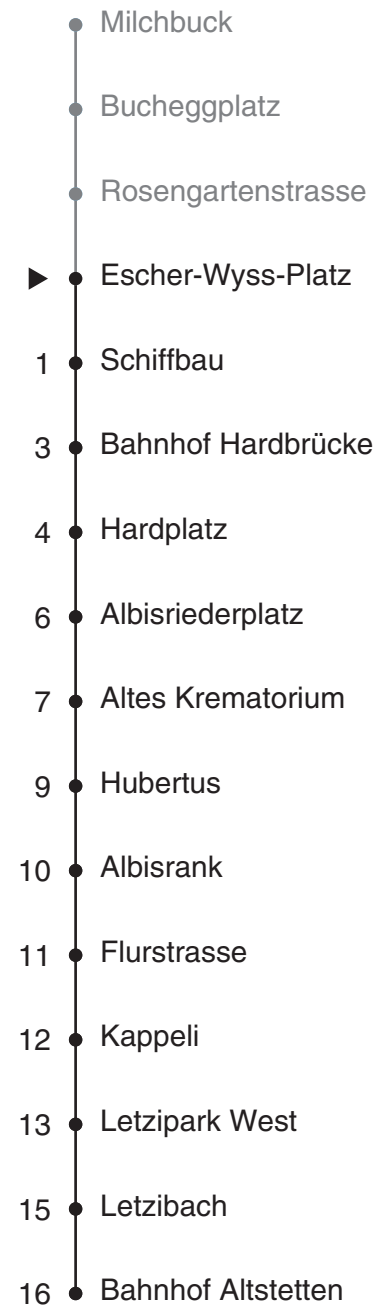

83

VBZ Züri Linie

Partner im ZVV
Auskünfte:
ZVV-Fahrplan-App oder
ZVV-Contact
0848 988 988
www.zvv.ch

Escher-Wyss-Platz

Richtung Bahnhof Altstetten

Gültig ab 13.12.2020

Ungefähre Reisezeit in Minuten

Als Sonntage gelten auch: 25. und 26. Dezember, 1. und 2. Januar, Karfreitag, Ostermontag, 1. Mai, Auffahrt, Pfingstmontag, 1. August

h	Montag-Freitag	Samstag	Sonn- und Feiertag
5			
6	24 32 37 43 51 58		
7	06 13 21 28 36 43 51 58		
8	06 13 21 28 36 44 52	05 19 34 49	
9	01 03 ^a 09 17 24 32 47	04 19 34 49	
10	02 17 32 47	01 17 32 47	
11	02 17 32 47	02 17 32 47	
12	02 17 32 47	02 17 32 47	
13	02 17 32 47	02 17 32 47	
14	02 17 32 47	02 17 32 47	
15	02 17 32 47 58	02 17 32 47	
16	06 13 20 28 35 43 50 58	02 17 32 47	
17	05 13 20 28 35 43 50 58	02 17 32 47	
18	05 13 20 28 35 43 52	02 20 35 50	
19	00 09 10 ^a 17 24 32 39 47 54	05 20 35 50	
20	02 09 16	05 16	
21			
22			
23			
0			

a bis Hardplatz

Nach besonderem Fahrplan verkehren die Kurse am 24. und 31. Dezember, am Sechseläuten, an der Streetparade und am Knabenschüssen.