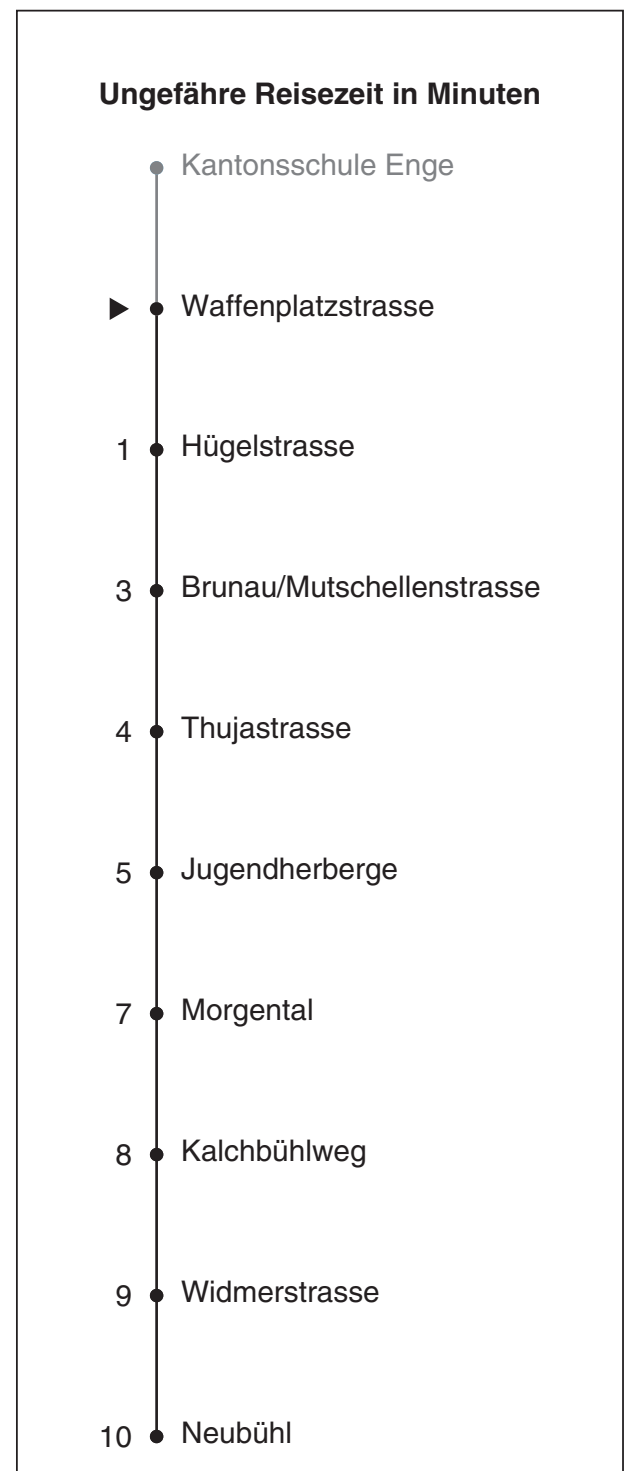

66

VBZ Züri Linie

Partner im ZVV  
Auskünfte:  
ZVV-Fahrplan-  
App oder  
ZVV-Contact  
0848 988 988  
www.zvv.ch

Waffenplatzstrasse

**Richtung**  
**Neubühl**

Gültig ab 13.12.2020

Als Sonntage gelten auch: 25. und 26. Dezember, 1. und 2. Januar, Karfreitag, Ostermontag, 1. Mai, Auffahrt, Pfingstmontag, 1. August

h	Montag-Freitag	Samstag	Sonn- und Feiertag
5			
6	03 11 56	03a	
7	11 26 41 56		
8	11 26		
9		50	
10			
11	56		
12	11 26 41 56		
13	11 26 41 56		
14			
15			
16	10 26 41 56		
17	11 26 41 56		
18	11 26 41 56		
19			
20			
21			
22			
23			
0			

a bis Morgental

Nach besonderem Fahrplan verkehren die Kurse am 24. und 31. Dezember, am Sechseläuten, an der Streetparade und am Knabenschüssen.