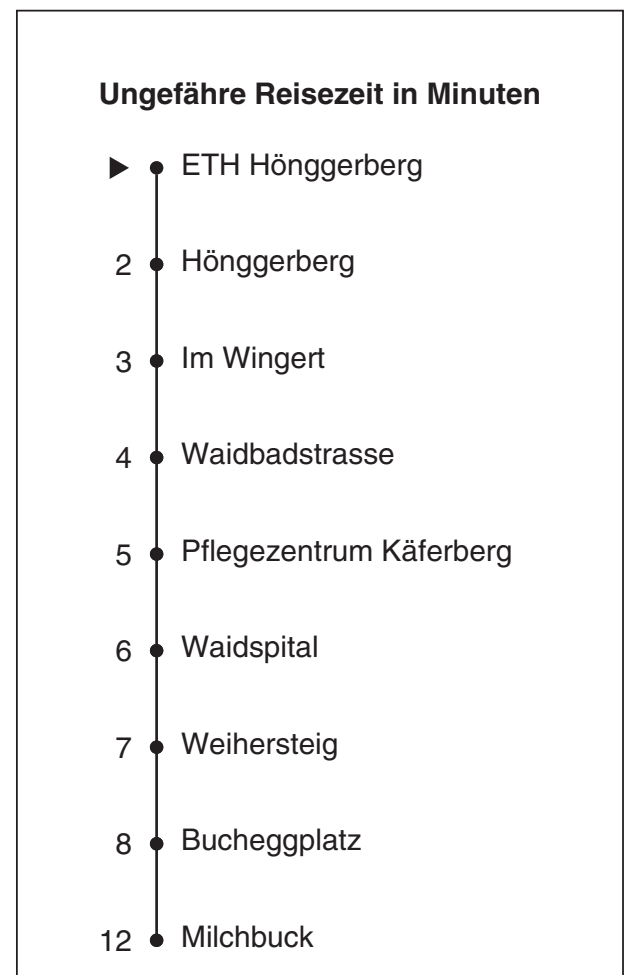

# 69

VBZ Zürichlinie

Partner im ZVV  
**Auskünfte:**  
ZVV-Fahrplan-App oder  
ZVV-Contact  
0848 988 988  
www.zvv.ch

## ETH Hönggerberg

# Richtung Milchbuck

Gültig ab 13.12.2020

Als Sonntage gelten auch: 25. und 26. Dezember, 1. und 2. Januar, Karfreitag, Ostermontag, 1. Mai, Auffahrt, Pfingstmontag, 1. August

h	Montag-Freitag								Samstag				Sonn- und Feiertag															
5	24	39	54						24	39	54				24	39	54											
6	05	13	21	29	37	45	53		09	24	39	54			09	24	39	54										
7	00	08	15	23	30	38	45	53	09	24	38	53			09	24	39	54										
8	00	08	15	23	30	38	45	53	08	23	38	53			09	24	39	54										
9	00	08	15	23	30	38	45	53	08	23	38	53			09	24	39	54										
10	00	08	15	23	30	38	45	53	08	23	38	53			07	20	30	40	50									
11	00	08	15	23	30	38	45	53	08	23	38	53			00	10	20	30	40	50								
12	00	08	15	23	30	38	45	53	08	23	38	53			00	10	20	30	40	50								
13	00	08	15	23	30	38	45	53	08	23	38	53			00	10	20	30	40	50								
14	00	08	15	23	30	38	45	53	08	23	38	53			00	10	20	30	40	50								
15	00	08	15	23	30	38	45	52	59	08	23	38	53			00	10	20	30	40	50							
16	04cd	07	11cd	14	19cd	22	26cd	29	34cd	37	41cd	44	49cd	52	56cd	59	08	23	38	53			00	10	20	30	40	50
17	04cd	07	11cd	14	19cd	22	26cd	29	34cd	37	44	52	59	08	23	38	53			00	10	20	30	40	50			
18	07	14	22	29	37	45	53		08	23	38	53			00	10	20	30	40	50								
19	00	08	15	23	30	38	45	53	08	23	38	53			00	10	20	30	40	50								
20	00	08	15	23	32	42	52		08	22	32	42	52		00	11	22	32	42	52								
21	02	12	22	32	42	52			02	12	22	32	42	52	02	12	22	32	42	52								
22	02	12	22b	24a	32b	39a	42b	52b	54a	02	12	22	32	42	52	02	12	24	39	54								
23	02b	09a	12b	22b	24a	32b	39a	42b	52b	54a	02	12	22	32	42	52	09	24	39	54								
0	02b	09a	12b	24	50c				02	12	24				09	24												

a Montag - Donnerstag c bis Bucheggplatz d Verkehrt nur während den ETH-Semestern  
b Nur Freitag

Nach besonderem Fahrplan verkehren die Kurse am 24. und 31. Dezember, am Sechseläuten, an der Streetparade und am Knabenschüssen.