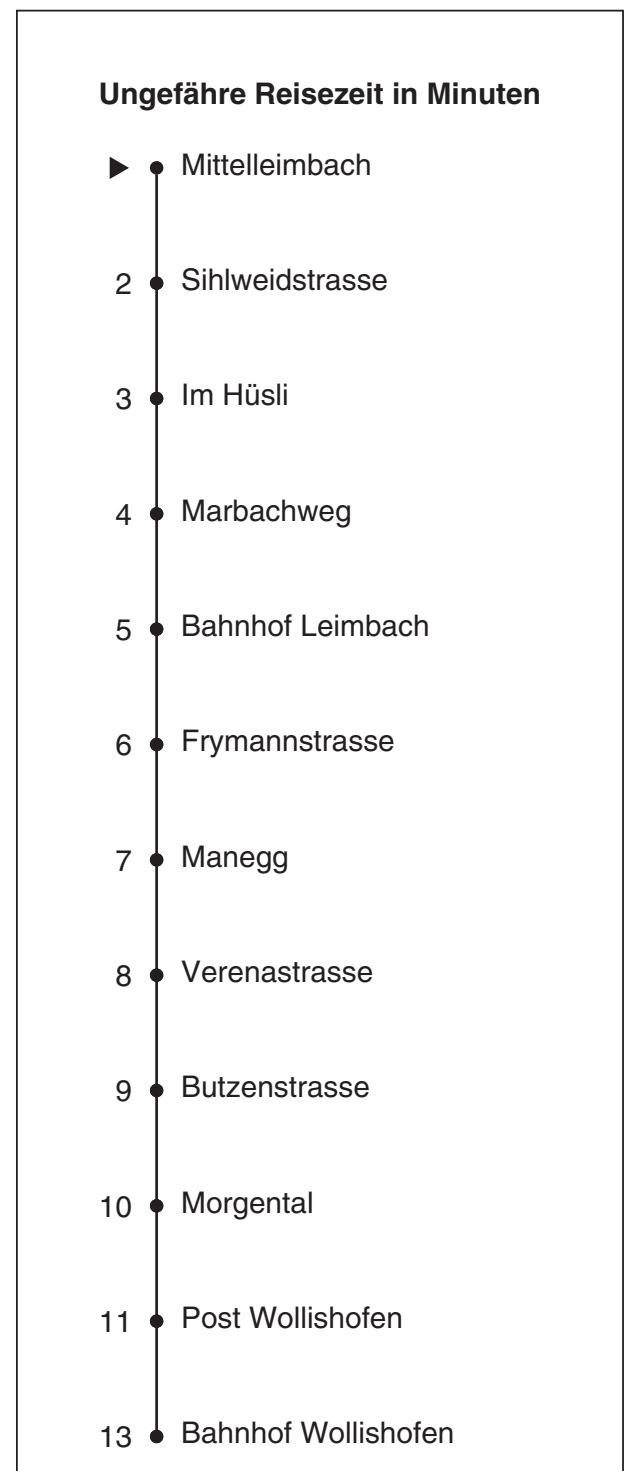

70

VBZ Züri Linie

Partner im ZVV
Auskünfte:
ZVV-Fahrplan-
App oder
ZVV-Contact
0848 988 988
www.zvv.ch

Mittelleimbach

Richtung Bahnhof Wollishofen

Gültig ab 13.12.2020

Als Sonntage gelten auch: 25. und 26. Dezember, 1. und 2. Januar, Karfreitag, Ostermontag, 1. Mai, Auffahrt, Pfingstmontag, 1. August

a bis Frymannstrasse b bis Post Wollishofen

Nach besonderem Fahrplan verkehren die Kurse am 24. und 31. Dezember, am Sechseläuten, an der Streetparade und am Knabenschüssen.