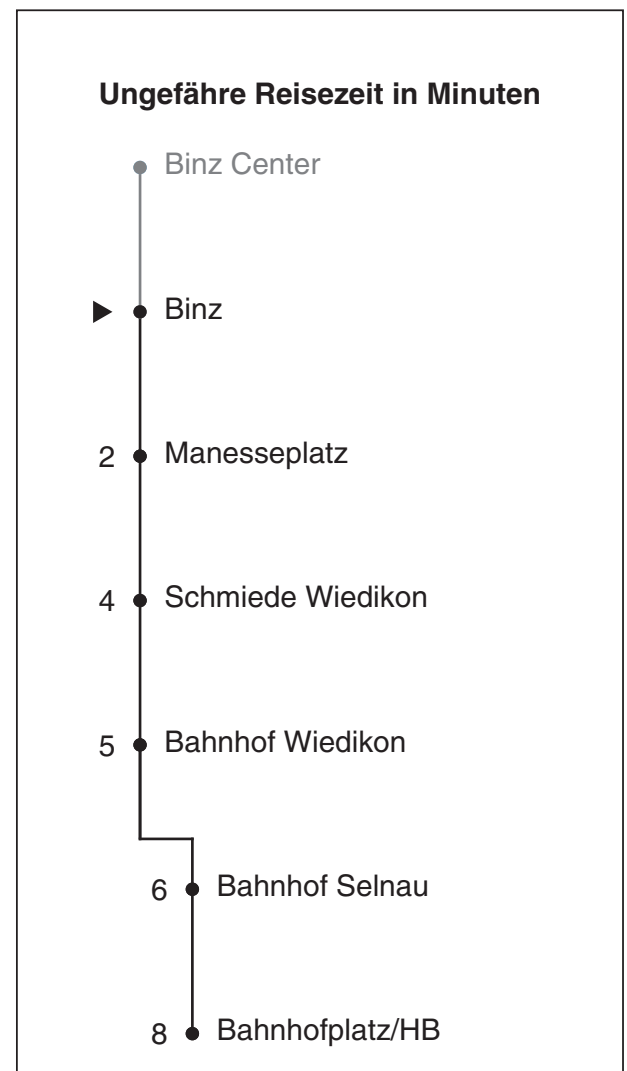

# 76

VBZ Zürich Linie

Partner im ZVV  
**Auskünfte:**  
ZVV-Fahrplan-  
App oder  
ZVV-Contact  
0848 988 988  
www.zvv.ch

Binz

## Richtung Bahnhof Wiedikon

Gültig ab 01.10. - 24.10.2021

Als Sonntage gelten auch: 25. und 26. Dezember, 1. und 2. Januar, Karfreitag, Ostermontag, 1. Mai, Auffahrt, Pfingstmontag, 1. August

h	Montag-Freitag						Samstag				Sonn- und Feiertag					
5	45	55					45				45					
6	05	15	25	30	35	40	05	25	45		05	25	45			
	45	50	55													
7	00	05	10	15	20	25	05	25	45		05	25	45			
	30	35	40	45	50	55										
8	00	05	10	15	20	25	05	25	45		05	25	45			
	30	36	41	46	51	56										
9	01	06	11	16	21	26	05	25	45		05	25	45			
	36	46	56													
10	06	16	26	36	46	56	06	26	46		05	25	45	47		
11	06	16	26	36	46	56	06	26	46		05	07	25	27	45	
											47					
12	06	16	26	36	46	56	06	26	46		05	07	25	27	45	
											47					
13	06	16	26	36	46	56	06	08	26	28	46	05	07	25	27	45
							48					47				
14	06	16	26	36	46	56	06	08	26	28	46	05	07	25	27	45
							48					47				
15	06	11	16	21	26	31	06	08	26	28	46	05	07	25	27	45
	36	41	46	51	56		48					47				
16	01	06	11	16	21	26	06	08	26	28	46	05	07	25	27	45
	31	36	41	46	51	56	48					47				
17	01	06	11	16	21	26	06	08	26	28	46	05	07	25	27	45
	31	36	41	46	51	56	48					47				
18	01	06	11	16	21	26	05	07	25	27	45	05	25	45		
	31	36	41	46	51	56										
19	01	06	16	26	36	46	05	25	45		05	25	45			
	56															
20	05	15	25	35	45	55	05	25	45		05	25	45			
21	05	15	25	35	45	55	05	25	45		05	25	45			
22	05	15	25	45			05	25	45		05	25	45			
23	05	25	45				05	25	45		05	25	45			
0	05	10	29 <sup>a</sup>	29 <sup>bc</sup>			05	10	29 <sup>c</sup>		05	10	29			

a Montag - Donnerstag b Nur Freitag c bis Bahnhofplatz/HB

Nach besonderem Fahrplan verkehren die Kurse am 24. und 31. Dezember, am Sechseläuten, an der Streetparade und am Knabenschüssen.