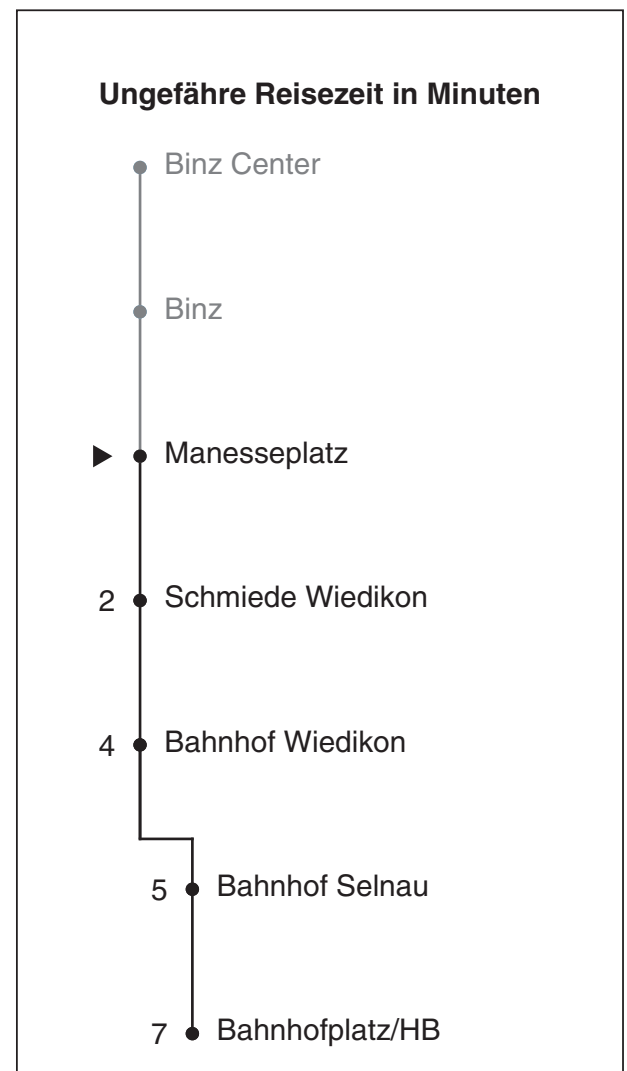

76

VBZ Zürich Linie

Partner im ZVV
Auskünfte:
ZVV-Fahrplan-
App oder
ZVV-Contact
0848 988 988
www.zvv.ch

Manesseplatz

Richtung

Bahnhof Wiedikon

Gültig ab 01.10. - 24.10.2021

Als Sonntage gelten auch: 25. und 26. Dezember, 1. und 2. Januar, Karfreitag, Ostermontag, 1. Mai, Auffahrt, Pfingstmontag, 1. August

h	Montag-Freitag						Samstag				Sonn- und Feiertag					
5	46	56					46				46					
6	06	16	26	31	36	41	06	26	46			06	26	46		
	47	52	57													
7	02	07	12	17	22	27	06	26	46			06	26	46		
	32	37	42	47	52	57										
8	02	07	12	17	22	27	06	26	46			06	26	46		
	32	37	42	47	52	57										
9	02	07	12	17	22	27	06	26	46			06	26	46		
	37	47	57													
10	07	17	27	37	47	57	07	27	47			06	26	46	48	
11	07	17	27	37	47	57	07	27	47			06	08	26	28	46
											48					
12	07	17	27	37	47	57	07	27	47			06	08	26	28	46
											48					
13	07	17	27	37	47	57	07	09	27	29	47	06	08	26	28	46
							49					48				
14	07	17	27	37	47	57	07	09	27	29	47	06	08	26	28	46
							49					48				
15	07	12	17	22	27	32	07	09	27	29	47	06	08	26	28	46
	37	42	47	52	57		49					48				
16	02	07	12	17	22	27	07	09	27	29	47	06	08	26	28	46
	32	37	42	47	52	57	49					48				
17	02	07	12	17	22	27	07	09	27	29	47	06	08	26	28	46
	32	37	42	47	52	57	49					48				
18	02	07	12	17	22	27	06	08	26	28	46	06	26	46		
	32	37	42	47	52	57										
19	02	07	17	27	37	47	06	26	46			06	26	46		
	57															
20	06	16	26	36	46	56	06	26	46			06	26	46		
21	06	16	26	36	46	56	06	26	46			06	26	46		
22	06	16	26	46			06	26	46			06	26	46		
23	06	26	46				06	26	46			06	26	46		
0	06	11	30^a	30^{bc}			06	11	30^c			06	11	30		

a Montag - Donnerstag b Nur Freitag c bis Bahnhofplatz/HB

Nach besonderem Fahrplan verkehren die Kurse am 24. und 31. Dezember, am Sechseläuten, an der Streetparade und am Knabenschüssen.