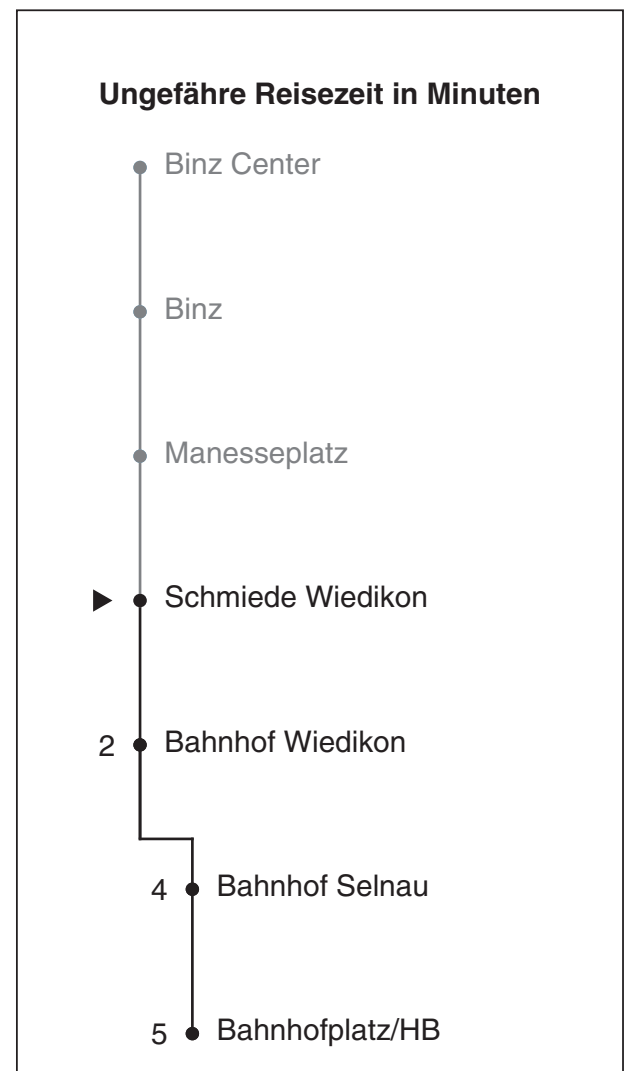

76

VBZ Zürichlinie

Partner im ZVV
Auskünfte:
ZVV-Fahrplan-
App oder
ZVV-Contact
0848 988 988
www.zvv.ch

Schmiede Wiedikon

Richtung Bahnhof Wiedikon

Gültig ab 01.10. - 24.10.2021

Als Sonntage gelten auch: 25. und 26. Dezember, 1. und 2. Januar, Karfreitag, Ostermontag, 1. Mai, Auffahrt, Pfingstmontag, 1. August

a Montag - Donnerstag b Nur Freitag c bis Bahnhofplatz/HB

Nach besonderem Fahrplan verkehren die Kurse am 24. und 31. Dezember, am Sechseläuten, an der Streetparade und am Knabenschüssen.