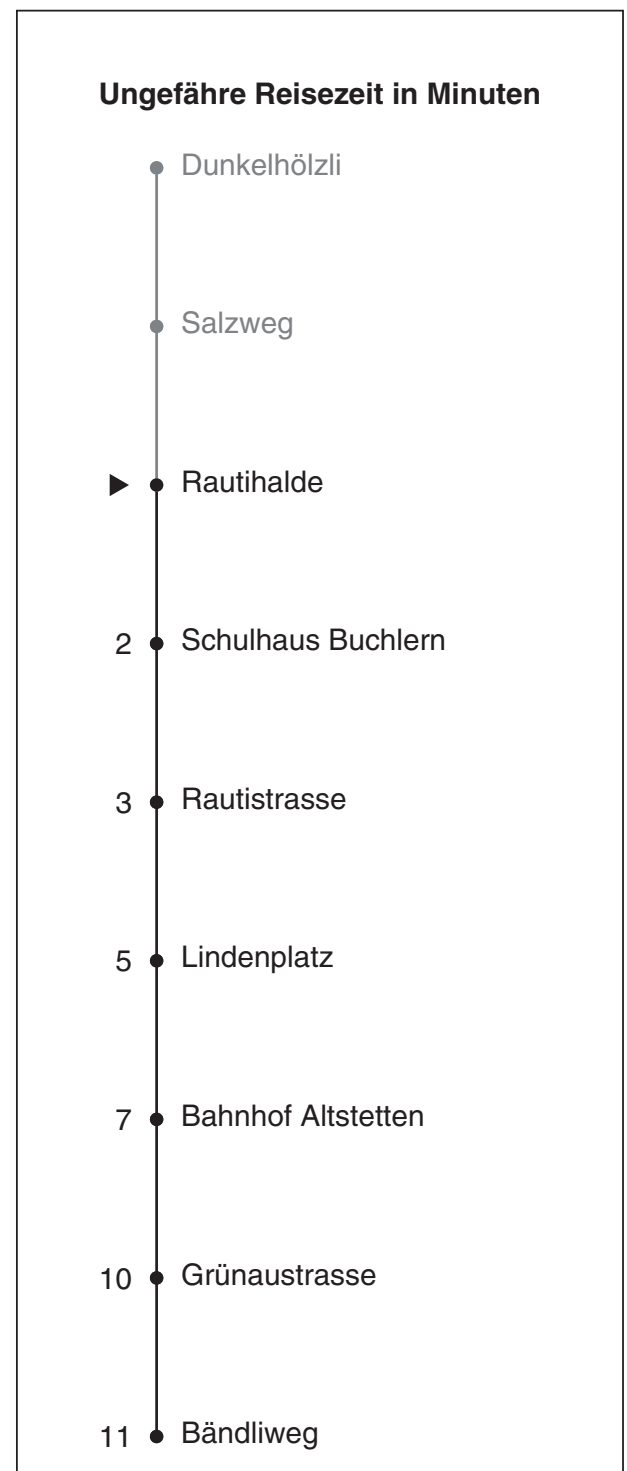

78

VBZ Züri Linie

Partner im ZVV
Auskünfte:
ZVV-Fahrplan-
App oder
ZVV-Contact
0848 988 988
www.zvv.ch

Rautihalde

Richtung
Bändliweg

Gültig ab 13.12.2020

Als Sonntage gelten auch: 25. und 26. Dezember, 1. und 2. Januar, Karfreitag, Ostermontag, 1. Mai, Auffahrt, Pfingstmontag, 1. August

h	Montag-Freitag	Samstag	Sonn- und Feiertag
5	25a 40a 55		
6	10 25 32 40 47 55	10 40	10 40
7	02 10 17 25 32 40 47 55	10 40 55	10 40
8	02 10 17 25 40 55	10 25 40 55	10 40
9	10 25 40 55	10 25 40 55	10 40 55
10	10 25 40 55	10 25 40 55	10 25 40 55
11	10 25 40 55	10 25 40 55	10 25 40 55
12	10 25 40 55	10 25 40 55	10 25 40 55
13	10 25 40 55	10 25 40 55	10 25 40 55
14	10 25 40 55	10 25 40 55	10 25 40 55
15	10 25 40 55	10 25 40 55	10 25 40 55
16	02 10 17 24 31 39 46 54	10 25 40 55	10 25 40 55
17	01 09 16 24 31 39 46 54	10 25 40 55	10 25 40 55
18	01 09 16 24 32 40 55	10 25 40 55	10 25 40 55
19	10 25 40 55	10 25 40 55	10 25 40 55
20	10 25 40 55	10 25 40 55	10 25 40 55
21	10 25 40 55	10 25 40 55	10 25 40 55
22	10 25 40 55	10 25 40 55	10 25 40 55
23	10 25 40 55	10 25 40 55	10 25 40 55
0	10 25	10 25	10 25

a bis Bahnhof Altstetten

Nach besonderem Fahrplan verkehren die Kurse am 24. und 31. Dezember, am Sechseläuten, an der Streetparade und am Knabenschüssen.