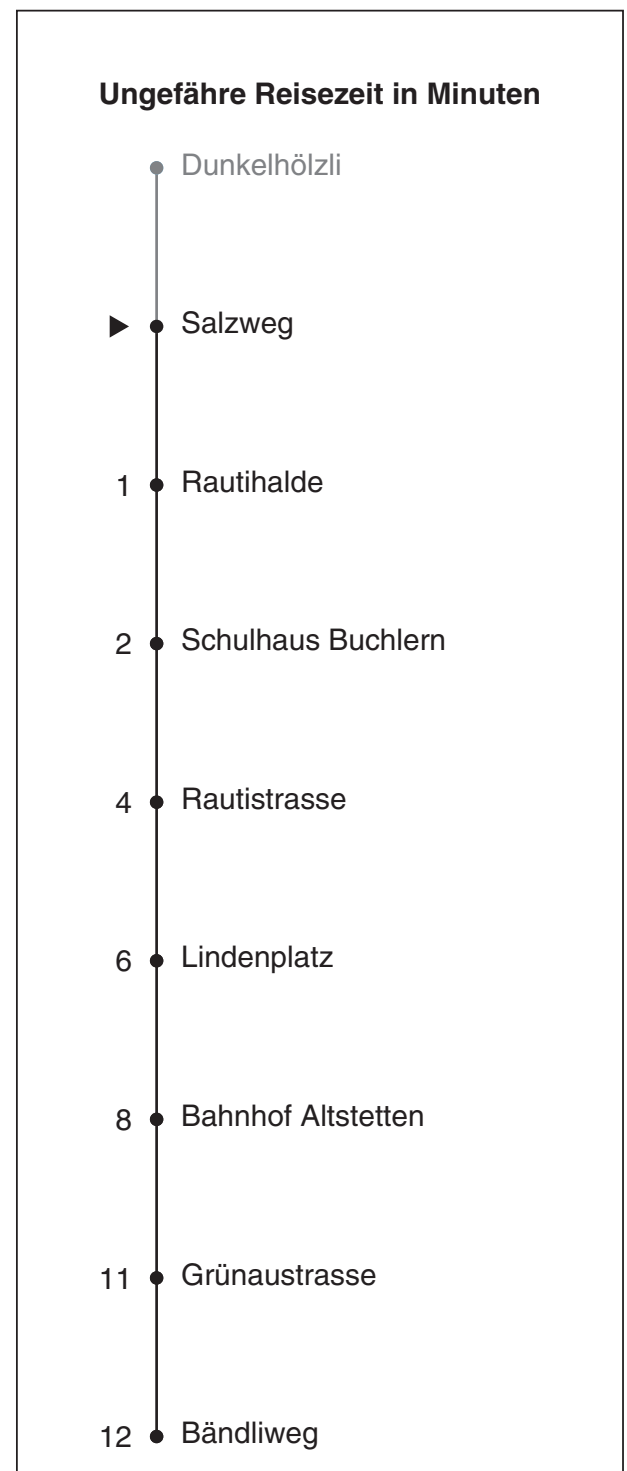

78

VBZ Züri Linie

Partner im ZVV
Auskünfte:
ZVV-Fahrplan-App oder
ZVV-Contact
0848 988 988
www.zvv.ch

Salzweg

Richtung Bändliweg

Gültig ab 13.12.2020

Als Sonntage gelten auch: 25. und 26. Dezember, 1. und 2. Januar, Karfreitag, Ostermontag, 1. Mai, Auffahrt, Pfingstmontag, 1. August

h	Montag-Freitag	Samstag	Sonn- und Feiertag
5	24a 39a 54		
6	09 24 32 39 47 54	09 39	09 39
7	02 09 17 24 32 39 47 54	09 39 54	09 39
8	02 09 17 24 39 54	09 24 39 54	09 39
9	09 24 39 54	09 24 39 54	09 39 54
10	09 24 39 54	09 24 39 54	09 24 39 54
11	09 24 39 54	09 24 39 54	09 24 39 54
12	09 24 39 54	09 24 39 54	09 24 39 54
13	09 24 39 54	09 24 39 54	09 24 39 54
14	09 24 39 54	09 24 39 54	09 24 39 54
15	09 24 39 54	09 24 39 54	09 24 39 54
16	02 09 17 23 31 38 46 53	09 24 39 54	09 24 39 54
17	01 08 16 23 31 38 46 53	09 24 39 54	09 24 39 54
18	01 08 16 23 32 39 54	09 24 39 54	09 24 39 54
19	09 24 39 54	09 24 39 54	09 24 39 54
20	09 24 39 54	09 24 39 54	09 24 39 54
21	09 24 39 54	09 24 39 54	09 24 39 54
22	09 24 39 54	09 24 39 54	09 24 39 54
23	09 24 39 54	09 24 39 54	09 24 39 54
0	09 24	09 24	09 24

a bis Bahnhof Altstetten

Nach besonderem Fahrplan verkehren die Kurse am 24. und 31. Dezember, am Sechseläuten, an der Streetparade und am Knabenschüssen.