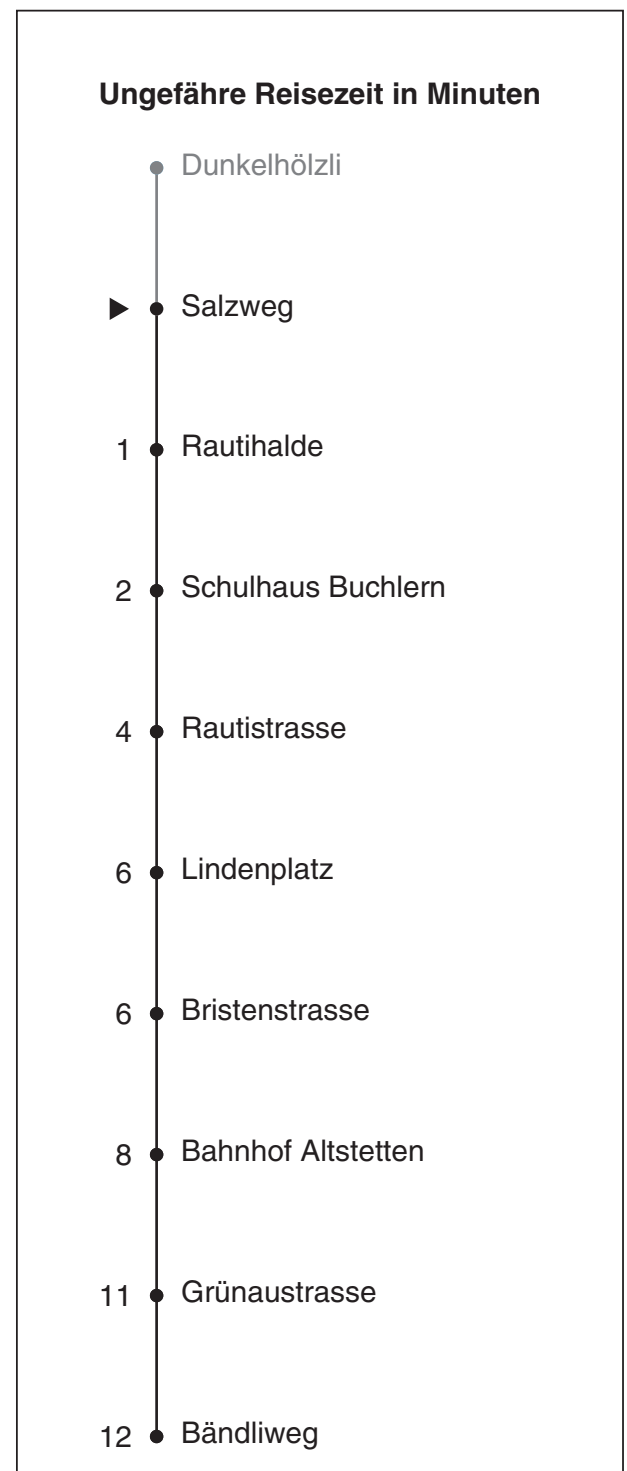

# 78

VBZ Züri Linie

Partner im ZVV  
**Auskünfte:**  
ZVV-Fahrplan-App oder  
ZVV-Contact  
0848 988 988  
www.zvv.ch

## Salzweg

# Richtung Bändliweg

Gültig ab: 31. Mai 2021

Als Sonntage gelten auch: 25. und 26. Dezember, 1. und 2. Januar, Karfreitag, Ostermontag, 1. Mai, Auffahrt, Pfingstmontag, 1. August

h	Montag-Freitag	Samstag	Sonn- und Feiertag
5	24a 39a 54		
6	09 24 32 39 47 54	09 39	09 39
7	02 09 17 24 32 39 47 54	09 39 54	09 39
8	02 09 17 24 39 54	09 24 39 54	09 39
9	09 24 39 54	09 24 39 54	09 39 54
10	09 24 39 54	09 24 39 54	09 24 39 54
11	09 24 39 54	09 24 39 54	09 24 39 54
12	09 24 39 54	09 24 39 54	09 24 39 54
13	09 24 39 54	09 24 39 54	09 24 39 54
14	09 24 39 54	09 24 39 54	09 24 39 54
15	09 24 39 54	09 24 39 54	09 24 39 54
16	02 09 17 23 31 38 46 53	09 24 39 54	09 24 39 54
17	01 08 16 23 31 38 46 53	09 24 39 54	09 24 39 54
18	01 08 16 23 32 39 54	09 24 39 54	09 24 39 54
19	09 24 39 54	09 24 39 54	09 24 39 54
20	09 24 39 54	09 24 39 54	09 24 39 54
21	09 24 39 54	09 24 39 54	09 24 39 54
22	09 24 39 54	09 24 39 54	09 24 39 54
23	09 24 39 54	09 24 39 54	09 24 39 54
0	09 24	09 24	09 24

a bis Bahnhof Altstetten

Nach besonderem Fahrplan verkehren die Kurse am 24. und 31. Dezember, am Sechseläuten, an der Streetparade und am Knabenschüssen.