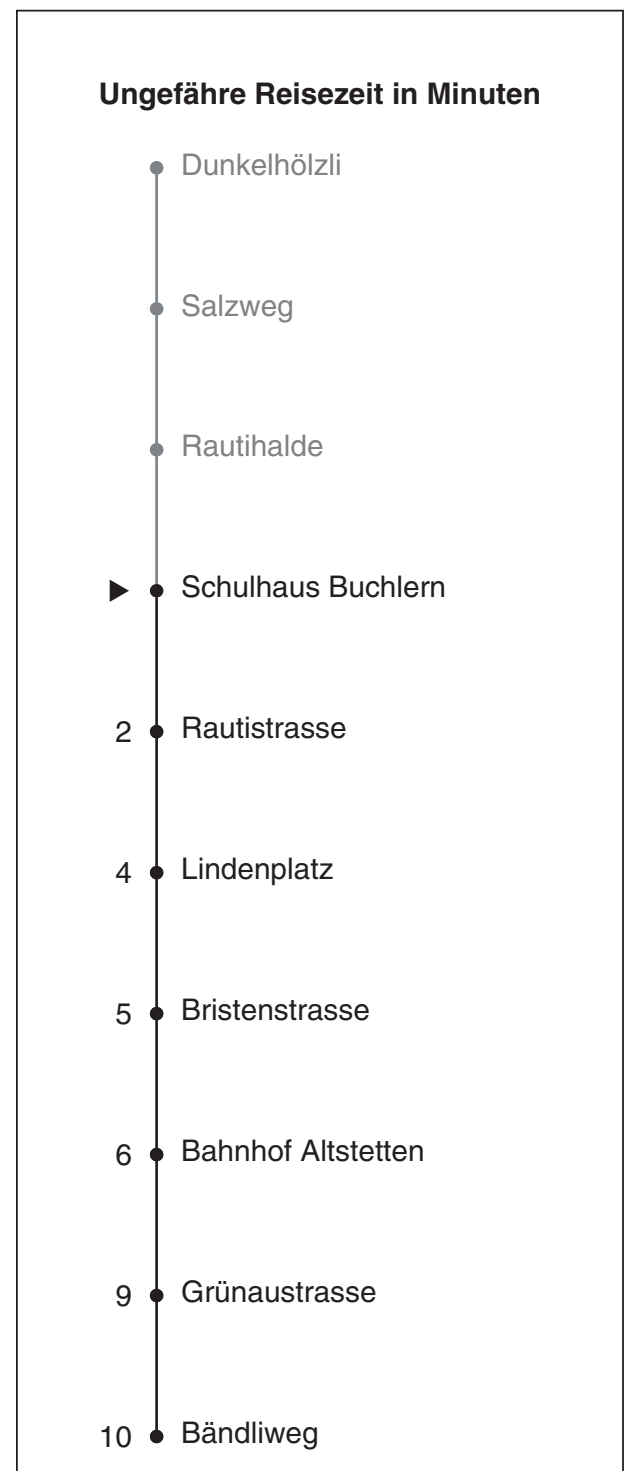

# 78

VBZ Züri Linie

Partner im ZVV  
**Auskünfte:**  
ZVV-Fahrplan-  
App oder  
ZVV-Contact  
0848 988 988  
www.zvv.ch

Schulhaus Buchlern

## Richtung Bändliweg

Gültig ab: 31. Mai 2021

Als Sonntage gelten auch: 25. und 26. Dezember, 1. und 2. Januar, Karfreitag, Ostermontag, 1. Mai, Auffahrt, Pfingstmontag, 1. August

h	Montag-Freitag	Samstag	Sonn- und Feiertag
5	26a 41a 56		
6	11 26 33 41 48 56	11 41	11 41
7	03 11 18 26 33 41 48 56	11 41 56	11 41
8	03 11 18 26 41 56	11 26 41 56	11 41
9	11 26 41 56	11 26 41 56	11 41 56
10	11 26 41 56	11 26 41 56	11 26 41 56
11	11 26 41 56	11 26 41 56	11 26 41 56
12	11 26 41 56	11 26 41 56	11 26 41 56
13	11 26 41 56	11 26 41 56	11 26 41 56
14	11 26 41 56	11 26 41 56	11 26 41 56
15	11 26 41 56	11 26 41 56	11 26 41 56
16	03 11 18 25 32 40 47 55	11 26 41 56	11 26 41 56
17	02 10 17 25 32 40 47 55	11 26 41 56	11 26 41 56
18	02 10 17 25 33 41 56	11 26 41 56	11 26 41 56
19	11 26 41 56	11 26 41 56	11 26 41 56
20	11 26 41 56	11 26 41 56	11 26 41 56
21	11 26 41 56	11 26 41 56	11 26 41 56
22	11 26 41 56	11 26 41 56	11 26 41 56
23	11 26 41 56	11 26 41 56	11 26 41 56
0	11 26	11 26	11 26

a bis Bahnhof Altstetten

Nach besonderem Fahrplan verkehren die Kurse am 24. und 31. Dezember, am Sechseläuten, an der Streetparade und am Knabenschüssen.