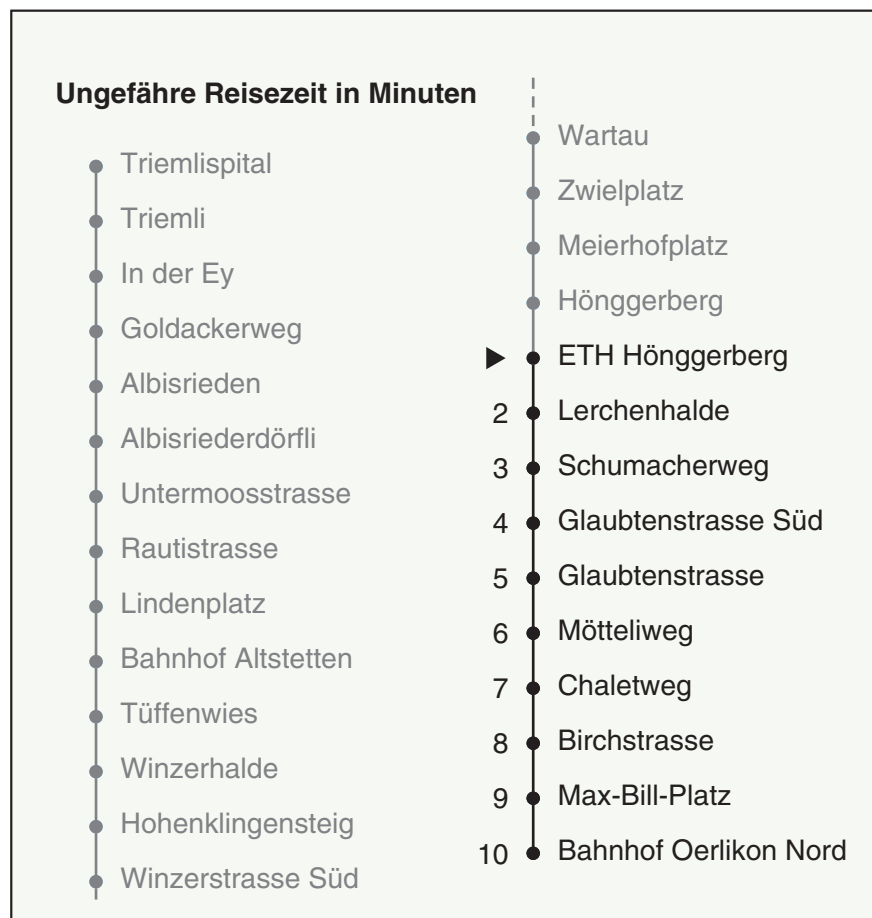

80

VBZ Zürich Linie
 Partner im ZVV
Auskünfte:
ZVV-Fahrplan-
App oder
ZVV-Contact
0848 988 988
www.zvv.ch

ETH Höggerberg

Richtung Bahnhof Oerlikon Nord

Gültig ab 13.12.2020

Als Sonntage gelten auch: 25. und 26. Dezember, 1. und 2. Januar, Karfreitag, Ostermontag, 1. Mai, Auffahrt, Pfingstmontag, 1. August

h	Montag-Freitag	Samstag	Sonn- und Feiertag
5	25 38 53	25 38 53	25
6	01 08 18 25 33 38 43 49 55	08 23 38 53	08 23 38 53
7	01 07 13 19 25 31 37 43 49 53 ^c 55	08 23 38 54	08 23 38 53
8	01 07 13 19 22 ^c 25 31 37 43 49 55	06 16 26 36 46 56	08 23 38 53
9	01 07 13 19 25 32 39 47 54	06 16 26 36 46 56	08 23 38 53
10	02 09 17 24 32 39 47 54	06 16 24 32 39 47 54	08 24 36 46 56
11	02 09 17 24 32 39 47 54	02 09 17 24 32 39 47 54	06 16 26 36 46 56
12	02 09 17 24 32 39 47 54	02 09 17 24 32 39 47 54	06 16 26 36 46 56
13	02 09 17 24 32 39 47 54	02 09 17 24 32 39 47 54	06 16 26 36 46 56
14	02 09 17 24 32 39 47 54	02 09 17 24 32 39 47 54	06 16 26 36 46 56
15	02 09 17 24 32 39 47 54	02 09 17 24 32 39 47 54	06 16 26 36 46 56
16	02 09 14 17 24 30 36 42 48 54	02 09 17 24 32 39 47 54	06 16 26 36 46 56
17	00 06 12 18 24 30 36 42 48 54	02 09 17 24 32 39 47 54	06 16 26 36 46 56
18	00 06 12 18 24 30 36 42 49 57	02 09 17 24 30 37 45 52	06 16 26 36 46 56
19	02 09 17 24 32 39 47 54	00 07 15 22 30 37 45 52	06 16 26 36 46 56
20	02 09 17 24 30 37 45 52	00 07 15 22 29 37 44 52	06 16 26 36 46 56
21	00 07 16 25 35 45 55	00 09 17 25 35 45 55	06 15 25 35 45 55
22	05 15 25 35 45 55	05 15 25 35 45 55	05 15 25 35 45 55
23	05 ^b 08 ^a 15 ^b 23 ^a 25 ^b 35 ^b 38 ^a 45 ^b 53 ^a 55 ^b	05 15 25 35 45 55	08 23 38 53
0	05 ^b 08 ^a 15 ^b 23 ^a 25 ^b 38 49	05 15 25 38 49	08 23 38 49

a Montag - Donnerstag b Nur Freitag c Fahren nur während ETH - Semester
 Nach besonderem Fahrplan verkehren die Kurse am 24. und 31. Dezember, am Sechseläuten, an der Streetparade und am Knabenschüssen.