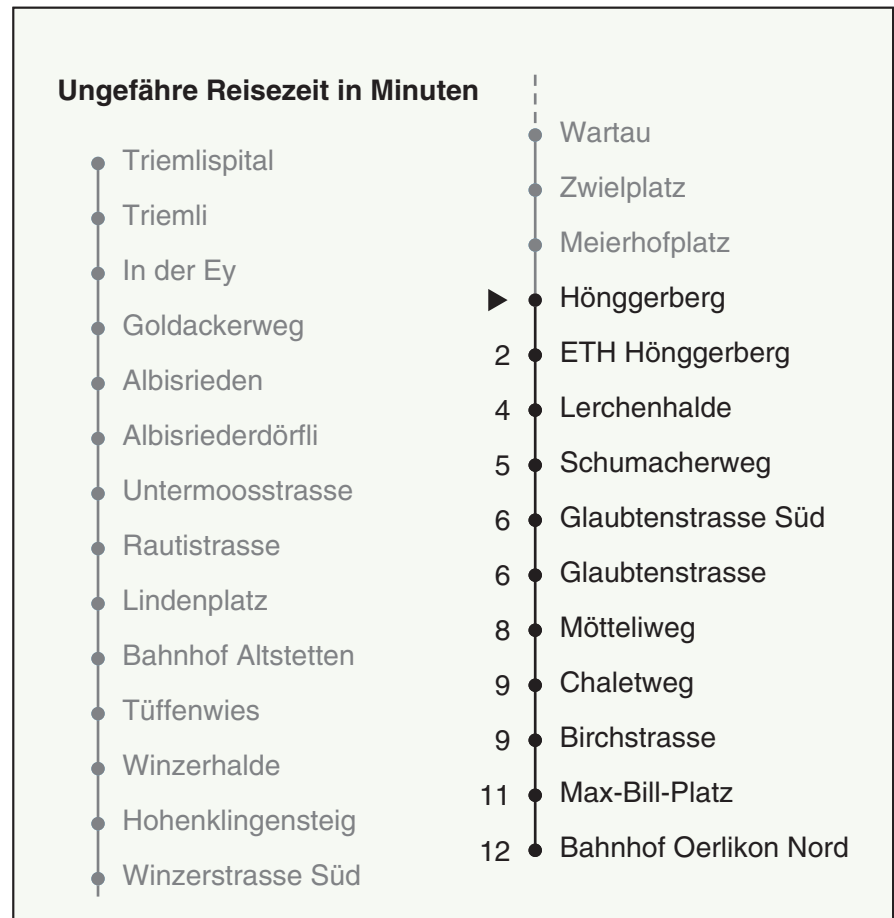

80

VBZ Zürich Linie

Partner im ZVV
Auskünfte:
ZVV-Fahrplan-
App oder
ZVV-Contact
0848 988 988
www.zvv.ch

Hönggerberg

Richtung

Bahnhof Oerlikon Nord

Gültig ab 13.12.2020

Als Sonntage gelten auch: 25. und 26. Dezember, 1. und 2. Januar, Karfreitag, Ostermontag, 1. Mai, Auffahrt, Pfingstmontag, 1. August

h	Montag-Freitag	Samstag	Sonn- und Feiertag
5	36 51 59	36 51	
6	06 16 24 31 37 41 48 54	06 22 37 52	06 22 37 52
7	00 06 12 18 24 30 36 42 48 51 ^c 54	07 22 37 52	07 22 37 52
8	00 06 12 18 21 ^c 24 30 36 42 48 53 59	04 14 24 34 44 54	07 22 37 52
9	05 11 17 23 30 38 45 53	04 14 24 34 44 54	07 22 37 52
10	00 08 15 23 30 38 45 53	04 14 23 30 38 45 53	07 22 34 44 54
11	00 08 15 23 30 38 45 53	00 08 15 23 30 38 45 53	04 14 24 34 44 54
12	00 08 15 23 30 38 45 53	00 08 15 23 30 38 45 53	04 14 24 34 44 54
13	00 08 15 23 30 38 45 53	00 08 15 23 30 38 45 53	04 14 24 34 44 54
14	00 08 15 23 30 38 45 53	00 08 15 23 30 38 45 53	04 14 24 34 44 54
15	00 08 15 23 30 38 45 53	00 08 15 23 30 38 45 53	04 14 24 34 44 54
16	00 08 12 15 22 29 35 41 47 53 59	00 08 15 23 30 38 45 53	04 14 24 34 44 54
17	05 11 17 23 29 35 41 47 53 59	00 08 15 23 30 38 45 53	04 14 24 34 44 54
18	05 11 17 23 29 35 41 48 55	00 08 15 23 28 36 43 51 58	04 14 24 34 44 54
19	00 08 15 23 30 38 45 53	06 13 21 28 36 43 51 58	04 14 24 34 44 54
20	00 08 15 23 28 36 43 51 58	06 13 21 28 35 43 50 58	04 14 24 34 44 54
21	06 14 23 33 43 53	07 15 23 33 43 53	04 13 23 33 43 53
22	03 13 23 33 43 53	03 13 23 33 43 53	03 13 23 33 43 53
23	03 ^b 06 ^a 13 ^b 21 ^a 23 ^b 33 ^b 36 ^a 43 ^b 51 ^a 53 ^b	03 13 23 33 43 53	06 21 36 51
0	03 ^b 06 ^a 13 ^b 21 ^a 23 ^b 36 47	03 13 23 36 47	06 21 36 47

a Montag - Donnerstag b Nur Freitag c Fahren nur während ETH - Semester
 Nach besonderem Fahrplan verkehren die Kurse am 24. und 31. Dezember, am Sechseläuten, an der Streetparade und am Knabenschüssen.