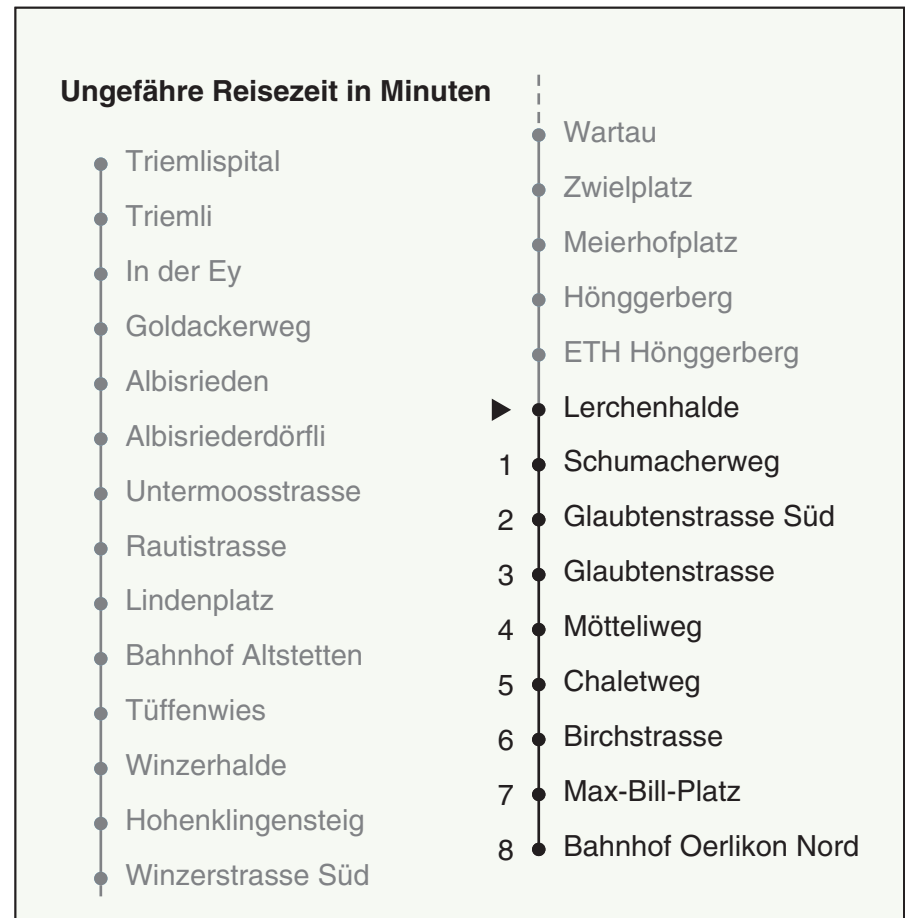

80

VBZ Züri Linie

Partner im ZVV
Auskünfte:
ZVV-Fahrplan-
App oder
ZVV-Contact
0848 988 988
www.zvv.ch

Lerchenhalde

Richtung Bahnhof Oerlikon Nord

Gültig ab 13.12.2020

Als Sonntage gelten auch: 25. und 26. Dezember, 1. und 2. Januar, Karfreitag, Ostermontag, 1. Mai, Auffahrt, Pfingstmontag, 1. August

a Montag - Donnerstag b Nur Freitag c Fahren nur während ETH - Semester
 Nach besonderem Fahrplan verkehren die Kurse am 24. und 31. Dezember, am Sechseläuten, an der Streetparade und am Knabenschüssen.