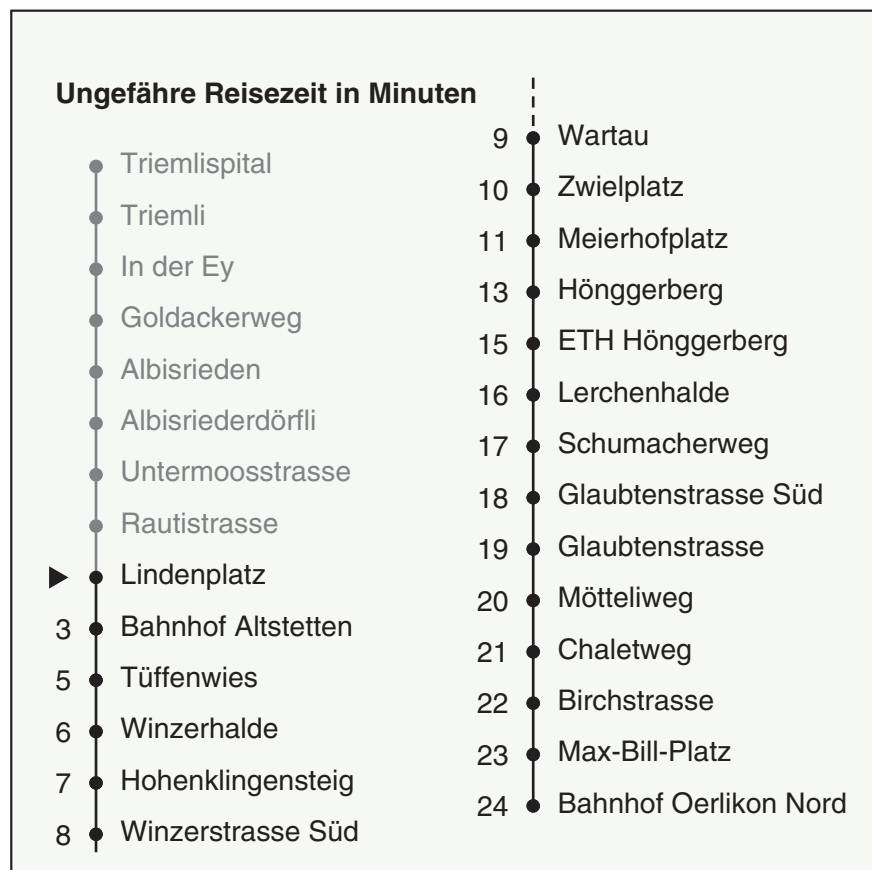

80

VBZ Zürich Linie

Partner im ZVV
Auskünfte:
ZVV-Fahrplan-
App oder
ZVV-Contact
0848 988 988
www.zvv.ch

Lindenplatz

Richtung

Bahnhof Oerlikon Nord

Gültig ab 13.12.2020

Als Sonntage gelten auch: 25. und 26. Dezember, 1. und 2. Januar, Karfreitag, Ostermontag, 1. Mai, Auffahrt, Pfingstmontag, 1. August

a Montag - Donnerstag b Nur Freitag c bis Bahnhof Altstetten

Nach besonderem Fahrplan verkehren die Kurse am 24. und 31. Dezember, am Sechseläuten, an der Streetparade und am Knabenschüssen.