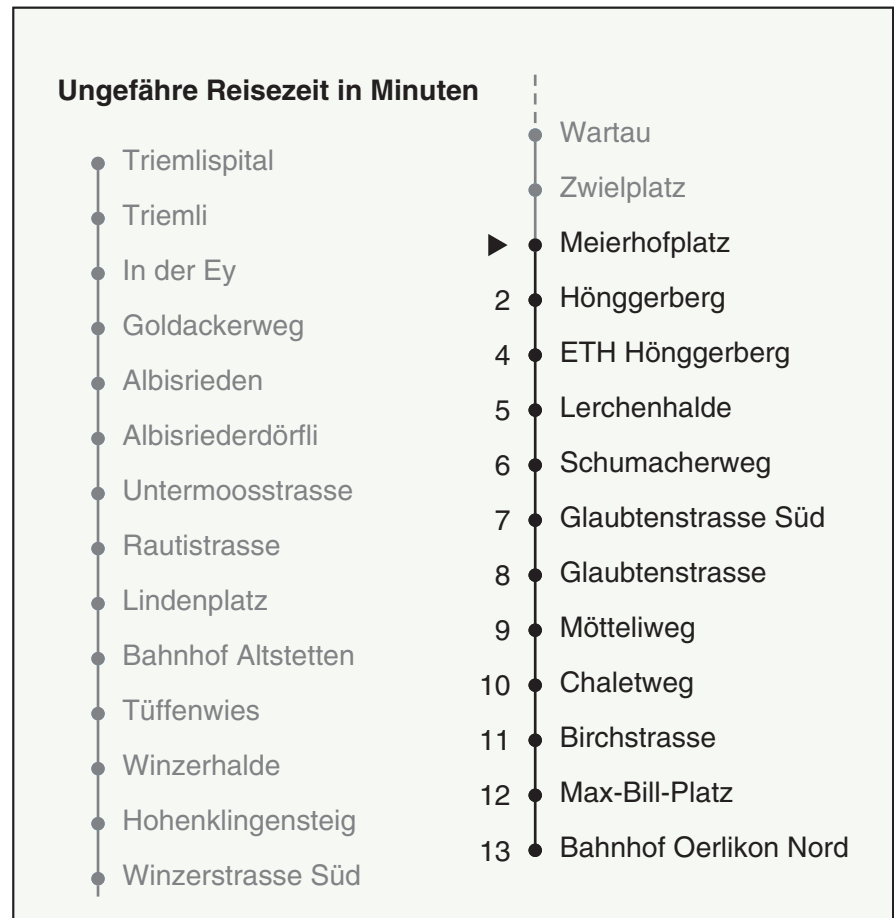

80

VBZ Zürich Linie

Partner im ZVV
Auskünfte:
ZVV-Fahrplan-
App oder
ZVV-Contact
0848 988 988
www.zvv.ch

Meierhofplatz

Richtung Bahnhof Oerlikon Nord

Gültig ab 13.12.2020

Als Sonntage gelten auch: 25. und 26. Dezember, 1. und 2. Januar, Karfreitag, Ostermontag, 1. Mai, Auffahrt, Pfingstmontag, 1. August

h	Montag-Freitag	Samstag	Sonn- und Feiertag
5	35 50 58	35 50	
6	05 15 22 30 35 40 46 52 58	05 20 35 50	05 20 35 50
7	04 10 16 22 28 34 40 46 49 ^c 52 58	05 20 35 51	05 20 35 50
8	04 10 16 19 ^c 22 28 34 40 46 51 57	03 13 23 33 43 53	05 20 35 50
9	03 09 15 21 28 36 43 51 58	03 13 23 33 43 53	05 20 35 50
10	06 13 21 28 36 43 51 58	03 13 21 28 36 43 51 58	05 21 33 43 53
11	06 13 21 28 36 43 51 58	06 13 21 28 36 43 51 58	03 13 23 33 43 53
12	06 13 21 28 36 43 51 58	06 13 21 28 36 43 51 58	03 13 23 33 43 53
13	06 13 21 28 36 43 51 58	06 13 21 28 36 43 51 58	03 13 23 33 43 53
14	06 13 21 28 36 43 51 58	06 13 21 28 36 43 51 58	03 13 23 33 43 53
15	06 13 21 28 36 43 51 58	06 13 21 28 36 43 51 58	03 13 23 33 43 53
16	06 10 13 20 27 33 39 45 51 57	06 13 21 28 36 43 51 58	03 13 23 33 43 53
17	03 09 15 21 27 33 39 45 51 57	06 13 21 28 36 43 51 58	03 13 23 33 43 53
18	03 09 15 21 27 33 39 46 54 58	06 13 21 27 34 42 49 57	03 13 23 33 43 53
19	06 13 21 28 36 43 51 58	04 12 19 27 34 42 49 57	03 13 23 33 43 53
20	06 13 21 26 34 41 49 56	04 12 19 26 33 41 48 56	03 13 22 32 42 52
21	04 12 22 32 42 52	05 14 22 32 42 52	02 12 22 32 42 52
22	02 12 22 32 42 52	02 12 22 32 42 52	02 12 22 32 42 52
23	02 ^b 05 ^a 12 ^b 20 ^a 22 ^b 32 ^b 35 ^a 42 ^b 50 ^a 52 ^b	02 12 22 32 42 52	05 20 35 50
0	02 ^b 05 ^a 12 ^b 20 ^a 22 ^b 35 46	02 12 22 35 46	05 20 35 46

a Montag - Donnerstag b Nur Freitag c Fahren nur während ETH - Semester
 Nach besonderem Fahrplan verkehren die Kurse am 24. und 31. Dezember, am Sechseläuten, an der Streetparade und am Knabenschüssen.