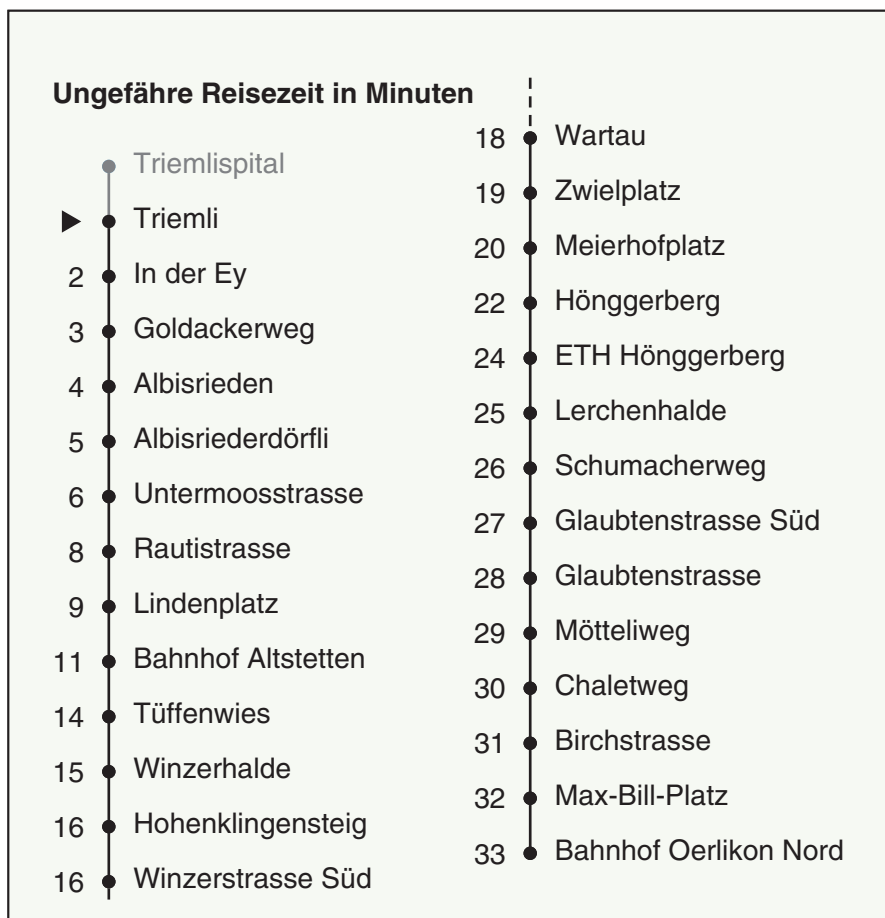

80

VBZ Zürich Linie

Partner im ZVV
Auskünfte:
ZVV-Fahrplan-
App oder
ZVV-Contact
0848 988 988
www.zvv.ch

Triemli

Richtung Bahnhof Oerlikon Nord

Gültig ab 13.12.2020

Als Sonntage gelten auch: 25. und 26. Dezember, 1. und 2. Januar, Karfreitag, Ostermontag, 1. Mai, Auffahrt, Pfingstmontag, 1. August

h	Montag-Freitag	Samstag	Sonn- und Feiertag
5	17 32 47 57	17 32 47	
6	04 12 19 25 31 37 43 49 55	02 17 32 47	02 17 32 47
7	01 07 13 19 25 31 37 43 49 55	02 17 32 44 54	02 17 32 47
8	01 07 13 19 25 31 37 43 49 55	04 14 24 34 44 54	02 17 32 47
9	01 08 16 23 31 38 46 53	04 14 24 34 44 54	02 17 32 47
10	01 08 16 23 31 38 46 53	01 08 16 23 31 38 46 53	02 14 24 34 44 54
11	01 08 16 23 31 38 46 53	01 08 16 23 31 38 46 53	04 14 24 34 44 54
12	01 08 16 23 31 38 46 53	01 08 16 23 31 38 46 53	04 14 24 34 44 54
13	01 08 16 23 31 38 46 53	01 08 16 23 31 38 46 53	04 14 24 34 44 54
14	01 08 16 23 31 38 46 53	01 08 16 23 31 38 46 53	04 14 24 34 44 54
15	01 08 16 23 31 38 46 53	01 08 16 23 31 38 46 53	04 14 24 34 44 54
16	00 04 10 16 22 28 34 40 46 52 58	01 08 16 23 31 38 46 53	04 14 24 34 44 54
17	04 10 16 22 28 34 40 46 52 58	01 08 16 23 31 38 46 53	04 14 24 34 44 54
18	04 10 16 23 31 38 46 53	01 08 15 23 30 38 45 53	04 14 24 34 44 54
19	01 08 16 23 31 38 46 53	00 08 15 23 30 38 45 53	04 14 24 34 44 54
20	01 08 16 23 31 38 46 54	00 08 15 23 30 38 47 56	04 14 24 34 44 54
21	04 14 24 34 44 54	04 14 24 34 44 54	04 14 24 34 44 54
22	04 14 24 34 44 ^b 47 ^a 54 ^b	04 14 24 34 44 54	04 14 24 34 47
23	02 ^a 04 ^b 14 ^b 17 ^a 24 ^b 32 ^a 34 ^b 44 ^b 47 ^a 54 ^b	04 14 24 34 44 54	02 17 32 47
0	02 ^a 04 ^b 17 28 38 ^c 53 ^c	04 17 28 38 ^c 53 ^c	02 17 28 38 ^c 53 ^c

a Montag - Donnerstag b Nur Freitag c bis Bahnhof Altstetten

Nach besonderem Fahrplan verkehren die Kurse am 24. und 31. Dezember, am Sechseläuten, an der Streetparade und am Knabenschüssen.