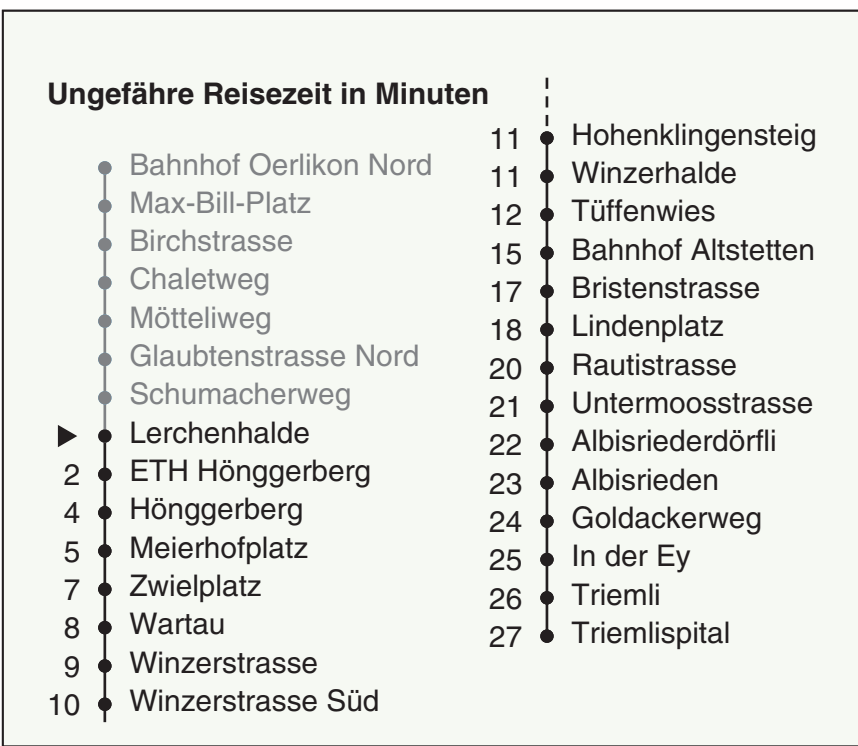

80

VBZ Züri Linie
 Partner im ZVV
Auskünfte:
ZVV-Fahrplan-
App oder
ZVV-Contact
0848 988 988
www.zvv.ch

Lerchenhalde

Richtung Triemlihospital

Gültig ab: 31. Mai 2021

Als Sonntage gelten auch: 25. und 26. Dezember, 1. und 2. Januar, Karfreitag, Ostermontag, 1. Mai, Auffahrt, Pfingstmontag, 1. August

a Montag - Donnerstag c bis Bahnhof Altstetten e bis Triemli
 b Nur Freitag d bis ETH Hönggerberg f Fahren nur während ETH - Semester
 Nach besonderem Fahrplan verkehren die Kurse am 24. und 31. Dezember, am Sechseläuten, an der Streetparade und am Knabenschüssen.