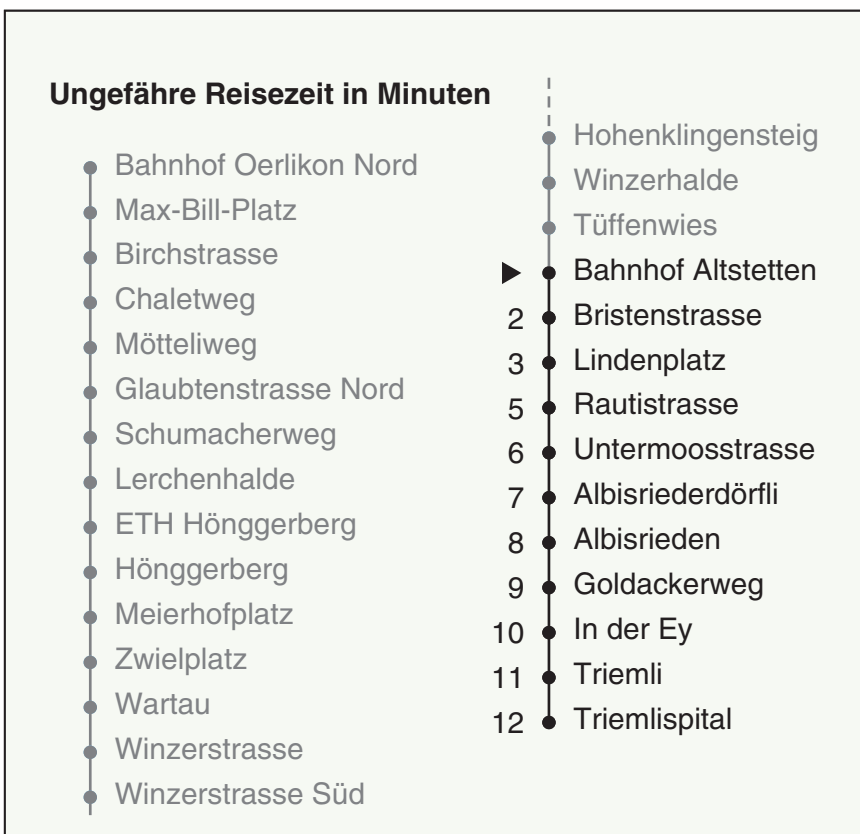

# 80

VBZ Züri Linie

Partner im ZVV  
**Auskünfte:**  
**ZVV-Fahrplan-**  
**App oder**  
**ZVV-Contact**  
**0848 988 988**  
**www.zvv.ch**

Bahnhof Altstetten

## Richtung Triemlispital

Gültig ab: 31. Mai 2021

Als Sonntage gelten auch: 25. und 26. Dezember, 1. und 2. Januar, Karfreitag, Ostermontag, 1. Mai, Auffahrt, Pfingstmontag, 1. August

h	Montag-Freitag						Samstag				Sonn- und Feiertag					
5	13c	28c	43c	51c	59c		13c	28c	43	58	43	58				
6	06	14	21	29	36	44	13	28	43	58	13	28	43	58		
	48	54														
7	00	06	12	18	24	30	13	28	43	57	13	28	43	58		
	36	42	48	54												
8	00	06	12	18	24	30	07	17	27	37	47	13	28	43	58	
	36	42	48	54	58		57									
9	04	10	16	22	28	34	07	17	27	34	42	13	28	43	58	
	40	48	55				49	57								
10	03	10	18	25	33	40	04	12	19	25	33	13	27	37	47	57
	48	55					40	48	55							
11	03	10	18	25	33	40	03	10	18	25	33	07	17	27	37	47
	48	55					40	48	55			57				
12	03	10	18	25	33	40	03	10	18	25	33	07	17	27	37	47
	48	55					40	48	55			57				
13	03	10	18	25	33	40	03	10	18	25	33	07	17	27	37	47
	48	55					40	48	55			57				
14	03	10	18	25	33	40	03	10	18	25	33	07	17	27	37	47
	48	55					40	48	55			57				
15	03	10	18	25	33	40	03	10	18	25	33	07	17	27	37	47
	48	55					40	48	55			57				
16	03	10	18	25	31	37	03	10	18	25	33	07	17	27	37	47
	43	49	55				40	48	55			57				
17	01	07	13	19	25	31	03	10	18	25	33	07	17	27	37	47
	37	43	49	55			40	48	55			57				
18	01	07	13	19	25	31	03	10	18	25	33	07	17	27	37	47
	37	43	48	55			41	49	57			57				
19	03	10	18	25	33	40	04	12	19	27	34	07	17	27	37	47
	48	55					42	49	57			57				
20	03	10	18	25	34	43c	04	12	22	32	42c	07	17	25	34c	43c
	52c						52c					52c				
21	02c	12c	22c	32c	42c	52c	02c	12c	22c	32c	42c	02c	12c	22c	32c	42c
							52c					52c				
22	02c	12c	22c	32c	42bc	43ac	02c	12c	22c	32c	42c	02c	12c	22c	32c	43c
	52bc	58ac					52c					58c				
23	02bc	12bc	13ac	22bc	28ac	32bc	02c	12c	22c	32c	42c	13c	28c	43c	58c	
	42bc	43ac	52bc	58ac			52c									
0	02bc	13c	28c	43c			02c	13c	28c	43c	13c	28c	43c			