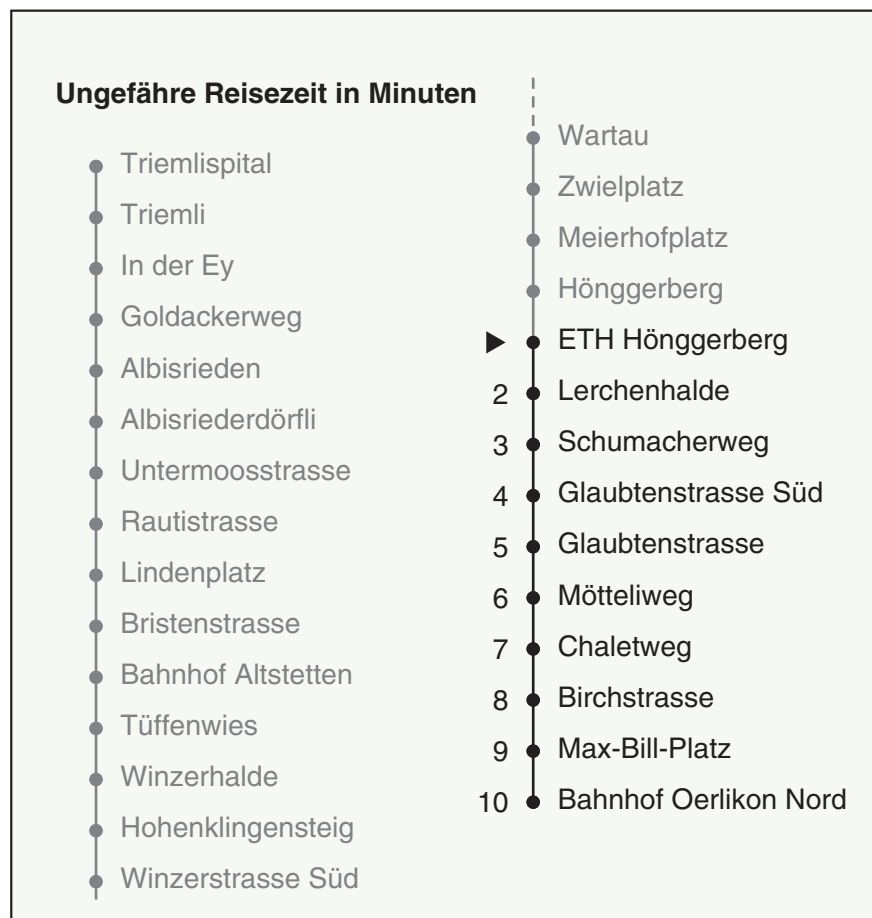

80

VBZ Zürich Linie

Partner im ZVV
Auskünfte:
ZVV-Fahrplan-
App oder
ZVV-Contact
0848 988 988
www.zvv.ch

ETH Hönggerberg

Richtung

Bahnhof Oerlikon Nord

Gültig ab: 31. Mai 2021

Als Sonntage gelten auch: 25. und 26. Dezember, 1. und 2. Januar, Karfreitag, Ostermontag, 1. Mai, Auffahrt, Pfingstmontag, 1. August

h	Montag-Freitag	Samstag	Sonn- und Feiertag
5	25 38 53	25 38 53	25
6	01 08 18 26 33 38 43 50 56	08 23 38 53	08 23 38 53
7	02 08 14 20 26 32 38 44 50 53 ^c 56	08 23 38 46 54	08 23 38 53
8	02 08 14 20 23 ^c 26 32 38 44 50 55	06 16 26 36 46 56	08 23 38 53
9	01 07 13 19 25 32 40 47 55	06 16 26 36 46 56	08 23 38 53
10	02 10 17 25 32 40 47 55	06 16 25 32 40 47 55	08 16 24 36 46 56
11	02 10 17 25 32 40 47 55	02 10 17 25 32 40 47 55	06 16 26 36 46 56
12	02 10 17 25 32 40 47 55	02 10 17 25 32 40 47 55	06 16 26 36 46 56
13	02 10 17 25 32 40 47 55	02 10 17 25 32 40 47 55	06 16 26 36 46 56
14	02 10 17 25 32 40 47 55	02 10 17 25 32 40 47 55	06 16 26 36 46 56
15	02 10 17 25 32 40 47 55	02 10 17 25 32 40 47 55	06 16 26 36 46 56
16	02 10 14 17 24 31 37 43 49 55	02 10 17 25 32 40 47 55	06 16 26 36 46 56
17	01 07 13 19 25 31 37 43 49 55	02 10 17 25 32 40 47 55	06 16 26 36 46 56
18	01 07 13 19 25 31 37 43 50 57	02 10 17 25 30 38 45 53	06 16 26 36 46 56
19	02 10 17 25 32 40 47 55	00 08 15 23 30 38 45 53	06 16 26 36 46 56
20	02 10 17 25 30 37 45 52	00 08 15 23 29 37 44 52	06 16 26 36 46 56
21	00 07 16 25 35 45 55	00 09 17 25 35 45 55	06 15 25 35 45 55
22	05 15 25 35 45 55	05 15 25 35 45 55	05 15 25 35 45 55
23	05 ^b 08 ^a 15 ^b 23 ^a 25 ^b 35 ^b 38 ^a 45 ^b 53 ^a 55 ^b	05 15 25 35 45 55	08 23 38 53
0	05 ^b 08 ^a 15 ^b 23 ^a 25 ^b 38 53	05 15 25 38 53	08 23 38 53

a Montag - Donnerstag b Nur Freitag c Fahren nur während ETH - Semester
 Nach besonderem Fahrplan verkehren die Kurse am 24. und 31. Dezember, am Sechseläuten, an der Streetparade und am Knabenschüssen.