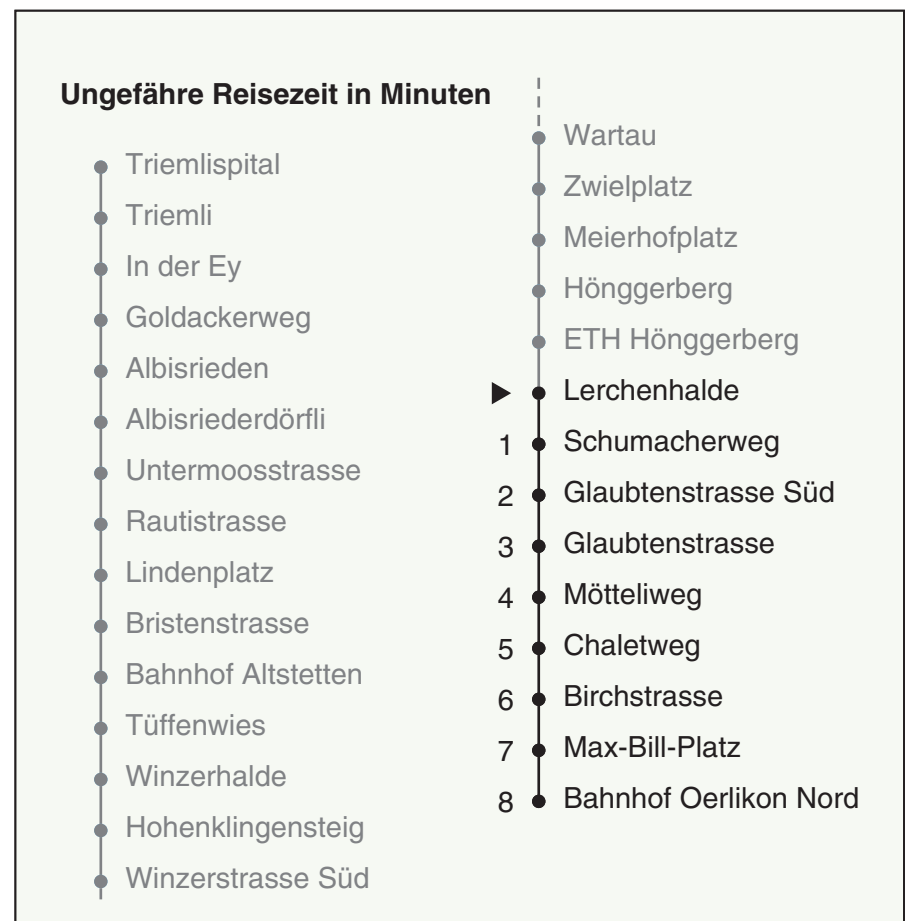

80

VBZ Züri Linie

Partner im ZVV
Auskünfte:
ZVV-Fahrplan-App oder
ZVV-Contact
0848 988 988
www.zvv.ch

Lerchenhalde

Richtung

Bahnhof Oerlikon Nord

Gültig ab: 31. Mai 2021

Als Sonntage gelten auch: 25. und 26. Dezember, 1. und 2. Januar, Karfreitag, Ostermontag, 1. Mai, Auffahrt, Pfingstmontag, 1. August

h	Montag-Freitag	Samstag	Sonn- und Feiertag
5	27 40 55	27 40 55	27
6	02 10 20 27 35 40 45 51 57	10 25 40 55	09 25 40 55
7	03 09 15 21 27 33 39 45 51 55 ^c 57	10 25 40 48 56	10 25 40 55
8	03 09 15 21 24 ^c 27 33 39 45 51 57	08 18 28 38 48 58	10 25 40 55
9	03 09 15 21 27 34 41 49 56	08 18 28 38 48 58	10 25 40 55
10	04 11 19 26 34 41 49 56	08 18 26 34 41 49 56	10 18 26 38 48 58
11	04 11 19 26 34 41 49 56	04 11 19 26 34 41 49 56	08 18 28 38 48 58
12	04 11 19 26 34 41 49 56	04 11 19 26 34 41 49 56	08 18 28 38 48 58
13	04 11 19 26 34 41 49 56	04 11 19 26 34 41 49 56	08 18 28 38 48 58
14	04 11 19 26 34 41 49 56	04 11 19 26 34 41 49 56	08 18 28 38 48 58
15	04 11 19 26 34 41 49 56	04 11 19 26 34 41 49 56	08 18 28 38 48 58
16	04 11 15 19 26 32 38 44 50 56	04 11 19 26 34 41 49 56	08 18 28 38 48 58
17	02 08 14 20 26 32 38 44 50 56	04 11 19 26 34 41 49 56	08 18 28 38 48 58
18	02 08 14 20 26 32 38 44 51 59	04 11 19 26 32 39 47 54	08 18 28 38 48 58
19	04 11 19 26 34 41 49 56	02 09 17 24 32 39 47 54	08 18 28 38 48 58
20	04 11 19 26 31 39 46 54	02 09 17 24 31 38 46 53	08 18 27 37 47 57
21	01 09 17 27 37 47 57	01 10 19 27 37 47 57	07 17 27 37 47 57
22	07 17 27 37 47 57	07 17 27 37 47 57	07 17 27 37 47 57
23	07 ^b 10 ^a 17 ^b 25 ^a 27 ^b 37 ^b 40 ^a 47 ^b 55 ^a 57 ^b	07 17 27 37 47 57	10 25 40 55
0	07 ^b 10 ^a 17 ^b 25 ^a 27 ^b 40 55	07 17 27 40 55	10 25 40 55

a Montag - Donnerstag b Nur Freitag c Fahren nur während ETH - Semester

Nach besonderem Fahrplan verkehren die Kurse am 24. und 31. Dezember, am Sechseläuten, an der Streetparade und am Knabenschüssen.