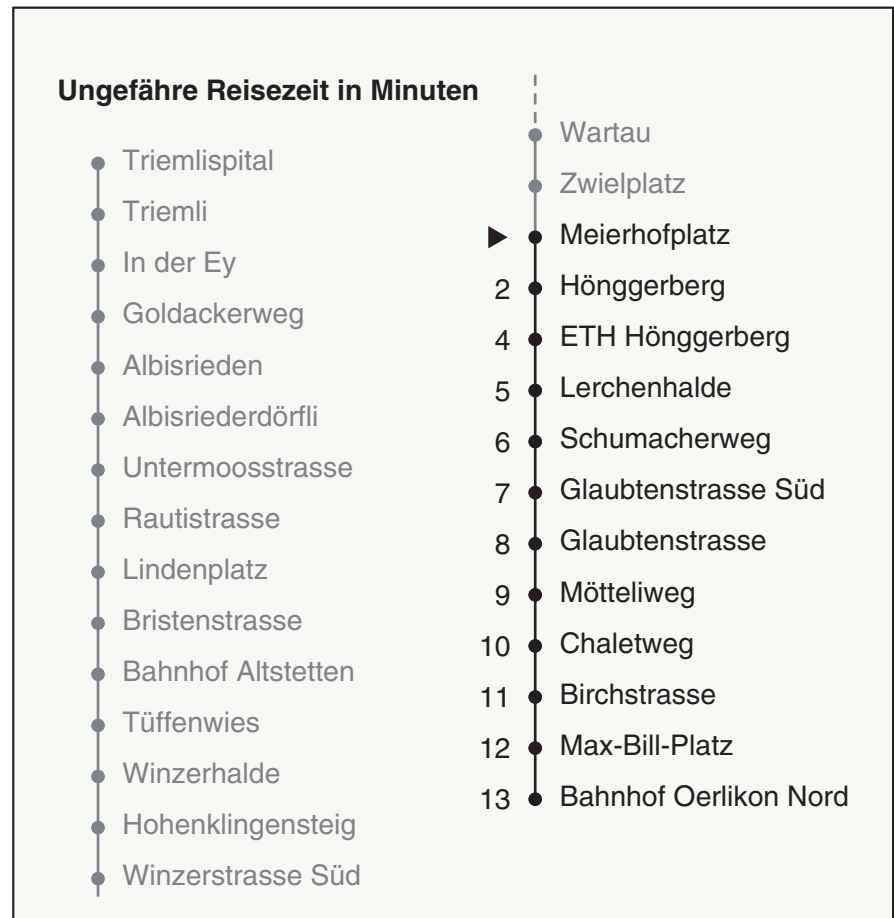

80

VBZ Zürich Linie

Partner im ZVV
Auskünfte:
ZVV-Fahrplan-
App oder
ZVV-Contact
0848 988 988
www.zvv.ch

Meierhofplatz

Richtung

Bahnhof Oerlikon Nord

Gültig ab: 31. Mai 2021

Als Sonntage gelten auch: 25. und 26. Dezember, 1. und 2. Januar, Karfreitag, Ostermontag, 1. Mai, Auffahrt, Pfingstmontag, 1. August

h	Montag-Freitag	Samstag	Sonn- und Feiertag
5	35 50 58	35 50	
6	05 15 22 30 35 40 46 52 58	05 20 35 50	05 20 35 50
7	04 10 16 22 28 34 40 46 50 ^c 52 58	05 20 35 43 51	05 20 35 50
8	04 10 16 19 ^c 22 28 34 40 46 52 58	03 13 23 33 43 53	05 20 35 50
9	04 10 16 22 29 36 44 51 59	03 13 23 33 43 53	05 20 35 50
10	06 14 21 29 36 44 51 59	03 13 21 29 36 44 51 59	05 13 21 33 43 53
11	06 14 21 29 36 44 51 59	06 14 21 29 36 44 51 59	03 13 23 33 43 53
12	06 14 21 29 36 44 51 59	06 14 21 29 36 44 51 59	03 13 23 33 43 53
13	06 14 21 29 36 44 51 59	06 14 21 29 36 44 51 59	03 13 23 33 43 53
14	06 14 21 29 36 44 51 59	06 14 21 29 36 44 51 59	03 13 23 33 43 53
15	06 14 21 29 36 44 51 59	06 14 21 29 36 44 51 59	03 13 23 33 43 53
16	06 10 14 21 27 33 39 45 51 57	06 14 21 29 36 44 51 59	03 13 23 33 43 53
17	03 09 15 21 27 33 39 45 51 57	06 14 21 29 36 44 51 59	03 13 23 33 43 53
18	03 09 15 21 27 33 39 46 54 59	06 14 21 27 35 42 50 57	03 13 23 33 43 53
19	06 14 21 29 36 44 51 59	05 12 20 27 35 42 50 57	03 13 23 33 43 53
20	06 14 21 27 34 42 49 57	05 12 20 26 34 41 49 57	03 13 23 33 43 53
21	04 13 22 32 42 52	06 14 22 32 42 52	03 12 22 32 42 52
22	02 12 22 32 42 52	02 12 22 32 42 52	02 12 22 32 42 52
23	02 ^b 05 ^a 12 ^b 20 ^a 22 ^b 32 ^b 35 ^a 42 ^b 50 ^a 52 ^b	02 12 22 32 42 52	05 20 35 50
0	02 ^b 05 ^a 12 ^b 20 ^a 22 ^b 35 50	02 12 22 35 50	05 20 35 50

a Montag - Donnerstag b Nur Freitag c Fahren nur während ETH - Semester
 Nach besonderem Fahrplan verkehren die Kurse am 24. und 31. Dezember, am Sechseläuten, an der Streetparade und am Knabenschüssen.