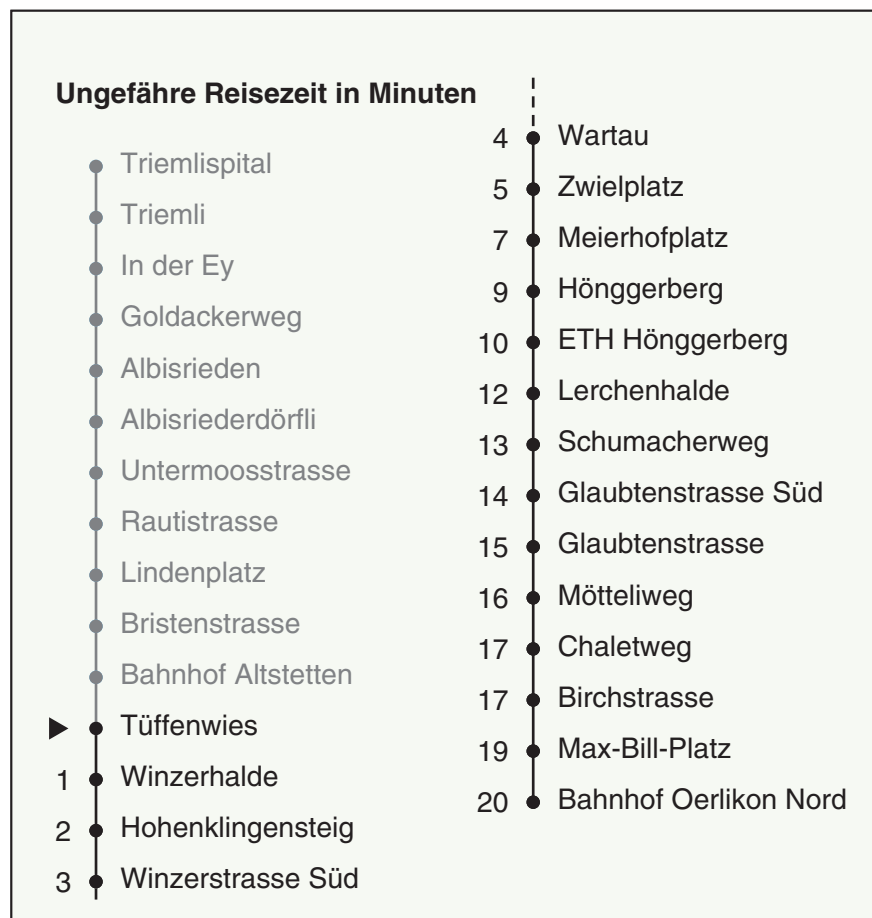

80

VBZ Zürich Linie
Partner im ZVV
Auskünfte:
ZVV-Fahrplan-App oder
ZVV-Contact
0848 988 988
www.zvv.ch

Tüffenwies

Richtung

Bahnhof Oerlikon Nord

Gültig ab: 31. Mai 2021

Als Sonntage gelten auch: 25. und 26. Dezember, 1. und 2. Januar, Karfreitag, Ostermontag, 1. Mai, Auffahrt, Pfingstmontag, 1. August

h	Montag-Freitag	Samstag	Sonn- und Feiertag
5	29 44 52 59	29 44 59	59
6	09 17 24 29 33 39 45 51 57	15 30 45	15 30 45
7	03 09 15 21 27 33 39 43 ^c 45 51 57	00 15 30 37 45 57	00 15 30 45
8	03 09 13 ^c 15 21 27 33 39 45 51 57	07 17 27 37 47 57	00 15 30 45
9	03 09 15 22 30 37 45 52	07 17 27 37 47 57	00 15 30 45
10	00 07 15 22 30 37 45 52	07 15 22 30 37 45 52	00 07 15 27 37 47 57
11	00 07 15 22 30 37 45 52	00 07 15 22 30 37 45 52	07 17 27 37 47 57
12	00 07 15 22 30 37 45 52	00 07 15 22 30 37 45 52	07 17 27 37 47 57
13	00 07 15 22 30 37 45 52	00 07 15 22 30 37 45 52	07 17 27 37 47 57
14	00 07 15 22 30 37 45 52	00 07 15 22 30 37 45 52	07 17 27 37 47 57
15	00 07 15 22 30 37 45 52	00 07 15 22 30 37 45 52	07 17 27 37 47 57
16	00 02 07 14 19 25 31 37 43 49 55	00 07 15 22 30 37 45 52	07 17 27 37 47 57
17	01 07 13 19 25 31 37 43 49 55	00 07 15 22 30 37 45 52	07 17 27 37 47 57
18	01 07 13 19 25 31 38 46 52	00 07 15 21 29 36 44 51 59	07 17 27 37 47 57
19	00 07 15 22 30 37 45 52	06 14 21 29 36 44 51 59	07 17 27 37 47 57
20	00 07 15 21 29 36 44 51 59	06 14 21 28 36 43 51	07 17 27 37 47 57
21	07 16 26 36 46 56	00 08 16 26 36 46 56	06 16 26 36 46 56
22	06 16 26 36 46 56 ^b 59 ^a	06 16 26 36 46 56	06 16 26 36 46 59
23	06 ^b 14 ^a 16 ^b 26 ^b 29 ^a 36 ^b 44 ^a 46 ^b 56 ^b 59 ^a	06 16 26 36 46 56	14 29 44 59
0	06 ^b 14 ^a 16 ^b 29 44	06 16 29 44	14 29 44

a Montag - Donnerstag b Nur Freitag c Fahren nur während ETH - Semester
Nach besonderem Fahrplan verkehren die Kurse am 24. und 31. Dezember, am Sechseläuten, an der Streetparade und am Knabenschiessen.