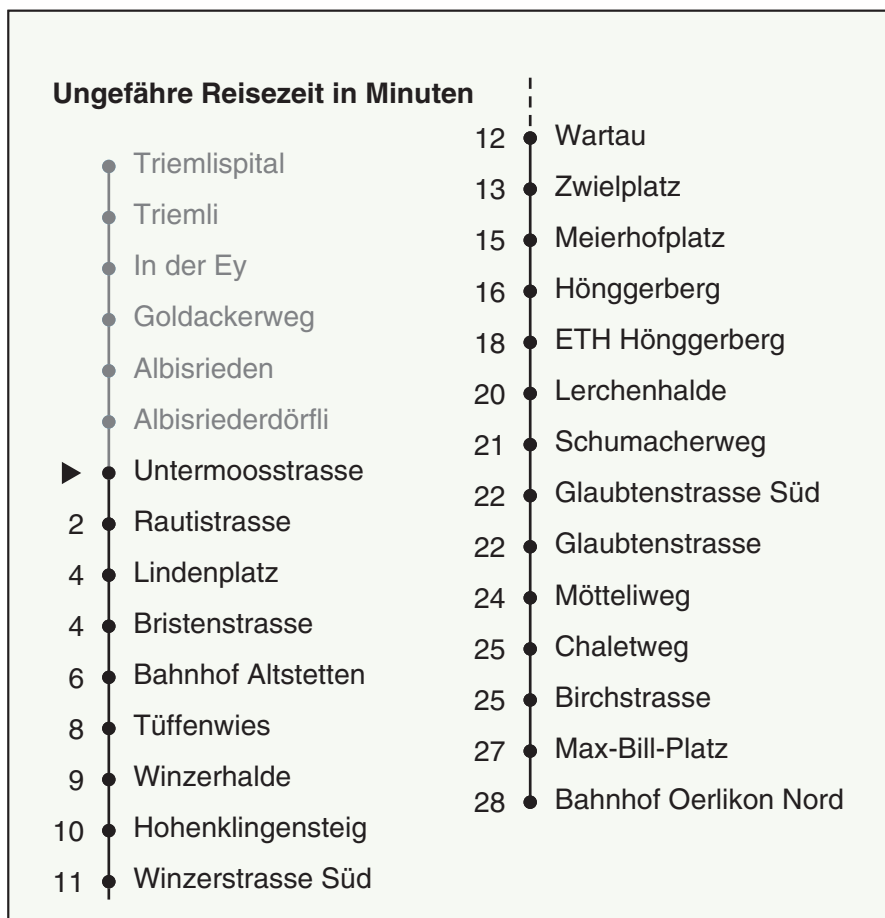

80

VBZ Zürcher Linie

Partner im ZVV
Auskünfte:
ZVV-Fahrplan-
App oder
ZVV-Contact
0848 988 988
www.zvv.ch

Untermoosstrasse

Richtung

Bahnhof Oerlikon Nord

Gültig ab: 31. Mai 2021

Als Sonntage gelten auch: 25. und 26. Dezember, 1. und 2. Januar, Karfreitag, Ostermontag, 1. Mai, Auffahrt, Pfingstmontag, 1. August

h	Montag-Freitag	Samstag	Sonn- und Feiertag
5	22 37 52	22 37 52	
6	02 10 17 25 31 37 43 49 55	07 22 37 52	07 22 37 52
7	01 07 13 19 25 31 37 43 49 55	07 22 38 50	07 22 37 52
8	01 07 13 19 25 31 37 43 49 55	00 10 20 30 40 50	07 22 37 52
9	01 07 14 22 29 37 44 52 59	00 10 20 30 40 50	07 22 37 52
10	07 14 22 29 37 44 52 59	00 07 14 22 29 37 44 52 59	08 20 30 40 50
11	07 14 22 29 37 44 52 59	07 14 22 29 37 44 52 59	00 10 20 30 40 50
12	07 14 22 29 37 44 52 59	07 14 22 29 37 44 52 59	00 10 20 30 40 50
13	07 14 22 29 37 44 52 59	07 14 22 29 37 44 52 59	00 10 20 30 40 50
14	07 14 22 29 37 44 52 59	07 14 22 29 37 44 52 59	00 10 20 30 40 50
15	07 14 22 29 37 44 52 59	07 14 22 29 37 44 52 59	00 10 20 30 40 50
16	06 10 16 22 28 34 40 46 52 58	07 14 22 29 37 44 52 59	00 10 20 30 40 50
17	04 10 16 22 28 34 40 46 52 58	07 14 22 29 37 44 52 59	00 10 20 30 40 50
18	04 10 16 22 29 37 44 52 59	07 14 21 29 36 44 51 59	00 10 20 30 40 50
19	07 14 22 29 37 44 52 59	06 14 21 29 36 44 51 59	00 10 20 30 40 50
20	07 14 21 29 36 44 51	06 13 21 28 36 44 53	00 10 20 30 40 50 59
21	00 09 19 29 39 49 59	01 09 19 29 39 49 59	09 19 29 39 49 59
22	09 19 29 39 49 ^b 52 ^a 59 ^b	09 19 29 39 49 59	09 19 29 39 52
23	07 ^a 09 ^b 19 ^b 22 ^a 29 ^b 37 ^a 39 ^b 49 ^b 52 ^a 59 ^b	09 19 29 39 49 59	07 22 37 52
0	07 ^a 09 ^b 22 37 44 ^c 59 ^c	09 22 37 44 ^c 59 ^c	07 22 37 44 ^c 59 ^c

a Montag - Donnerstag b Nur Freitag c bis Bahnhof Altstetten

Nach besonderem Fahrplan verkehren die Kurse am 24. und 31. Dezember, am Sechseläuten, an der Streetparade und am Knabenschüssen.