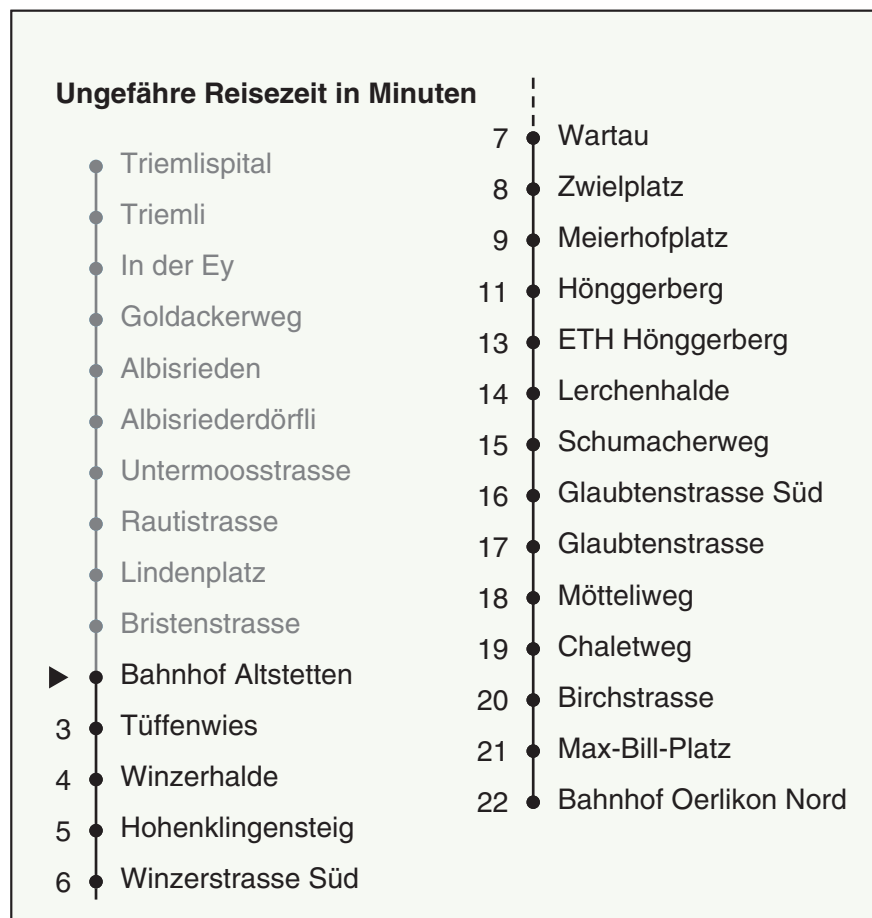

80

VBZ Zürich Linie

Partner im ZVV
Auskünfte:
ZVV-Fahrplan-
App oder
ZVV-Contact
0848 988 988
www.zvv.ch

Bahnhof Altstetten

Richtung

Bahnhof Oerlikon Nord

Gültig ab: 31. Mai 2021

Als Sonntage gelten auch: 25. und 26. Dezember, 1. und 2. Januar, Karfreitag, Ostermontag, 1. Mai, Auffahrt, Pfingstmontag, 1. August

h	Montag-Freitag	Samstag	Sonn- und Feiertag
5	27 42 50 57	27 42 57	57
6	07 14 22 26 30 37 43 49 55	12 27 42 57	12 27 42 57
7	01 07 13 19 25 31 37 40 ^c 43 49 55	12 27 35 43 55	12 27 42 57
8	01 07 10 ^c 13 19 25 31 37 43 49 55	05 15 25 35 45 55	12 27 42 57
9	01 07 13 20 27 35 42 50 57	05 15 25 35 45 55	12 27 42 57
10	05 12 20 27 35 42 50 57	05 12 20 27 35 42 50 57	05 13 25 35 45 55
11	05 12 20 27 35 42 50 57	05 12 20 27 35 42 50 57	05 15 25 35 45 55
12	05 12 20 27 35 42 50 57	05 12 20 27 35 42 50 57	05 15 25 35 45 55
13	05 12 20 27 35 42 50 57	05 12 20 27 35 42 50 57	05 15 25 35 45 55
14	05 12 20 27 35 42 50 57	05 12 20 27 35 42 50 57	05 15 25 35 45 55
15	05 12 20 27 35 42 50 57	05 12 20 27 35 42 50 57	05 15 25 35 45 55
16	00 05 12 16 22 28 34 40 46 52 58	05 12 20 27 35 42 50 57	05 15 25 35 45 55
17	04 10 16 22 28 34 40 46 52 58	05 12 20 27 35 42 50 57	05 15 25 35 45 55
18	04 10 16 22 28 35 43 50 57	05 12 19 26 34 41 49 56	05 15 25 35 45 55
19	05 12 20 27 35 42 50 57	04 11 19 26 34 41 49 56	05 15 25 35 45 55
20	05 12 19 26 34 41 49 56	04 11 18 26 33 41 49 58	05 15 25 35 45 55
21	05 14 24 34 44 54	06 14 24 34 44 54	04 14 24 34 44 54
22	04 14 24 34 44 54 ^b 57 ^a	04 14 24 34 44 54	04 14 24 34 44 57
23	04 ^b 12 ^a 14 ^b 24 ^b 27 ^a 34 ^b 42 ^a 44 ^b 54 ^b 57 ^a	04 14 24 34 44 54	12 27 42 57
0	04 ^b 12 ^a 14 ^b 27 42	04 14 27 42	12 27 42

a Montag - Donnerstag b Nur Freitag c Fahren nur während ETH - Semester
 Nach besonderem Fahrplan verkehren die Kurse am 24. und 31. Dezember, am Sechseläuten, an der Streetparade und am Knabenschüssen.